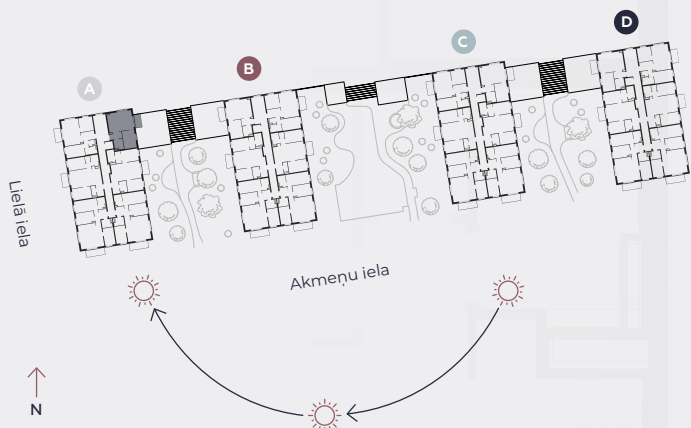

3. stāvs, Lielā iela 45a, Mārupe

## Dzīvoklis nr. 17

#	TELPA	M <sup>2</sup>
1	Priekštelpa	4
2	Dzīvojamā istaba-Virtuve	23,2
3	Guļamistaba	11,2
4	Vannasistaba	4,3
5	Balkons	4,5

Dzīvojamā platība 42,7

Kopeja platība 47,2

MĒROGS 1:80

0 80 160 240

1 CENTIMETRĀ – 80 CENTIMETRI

**hepsor**

📍 Citadeles iela 12,  
Rīga, LV-1010

📞 +371 26 603 222  
(WHATSAPP & VIBER) LV / EN / RU

✉️ olita@hepsor.lv