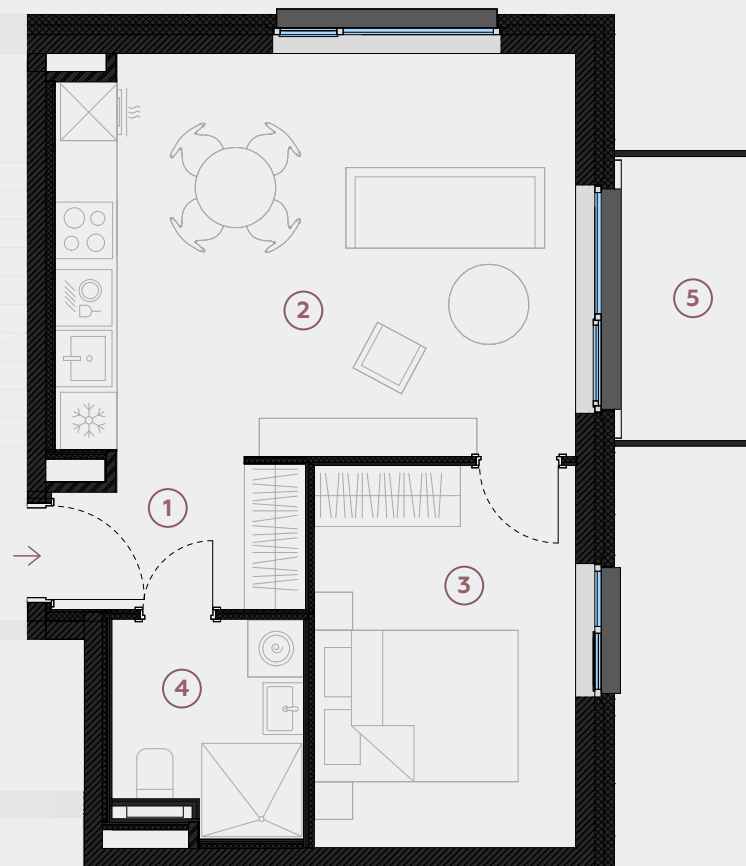

## Dzīvoklis nr. 17

#	TELPA	M <sup>2</sup>
1	Priekštelpa	4
2	Dzīvojamā istaba-Virtuve	23,2
3	Guļamistaba	11,2
4	Vannasistaba	4,3
5	Balkons	4,5

Dzīvojamā platība 42,7

Kopeja platība 47,2

MĒROGS 1:80

0 80 160 240