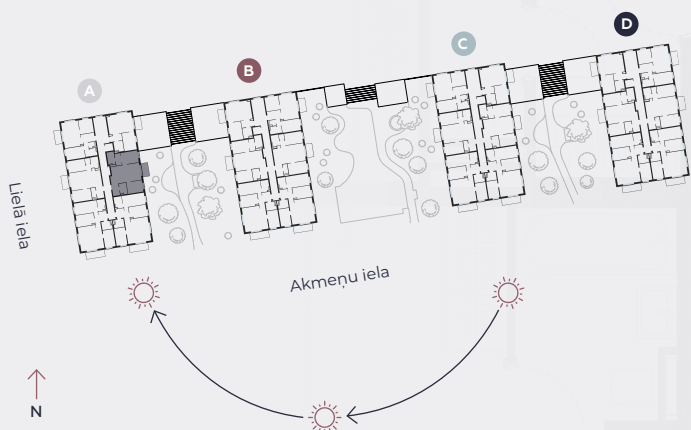

4. stāvs, Lielā iela 45a, Mārupe

## Dzīvoklis nr. 18

#	TELPA	M <sup>2</sup>
1	Priekštelpa	4
2	Sanmezgls	3,7
3	Guļamistaba	9
4	Dzīvojamā istaba-Virtuve	25,4
5	Guļamistaba	13,4
6	Vannasistaba	4,3
7	Balkons	4,5

**Dzīvojamā platība 59,8**

**Kopeja platība 64,3**

MĒROGS 1:80

0 80 160 240

1 CENTIMETRĀ – 80 CENTIMETRI

**hepsor**

📍 Citadeles iela 12,  
Rīga, LV-1010

📞 +371 26 603 222

(WHATSAPP & VIBER) LV / EN / RU

✉️ olita@hepsor.lv