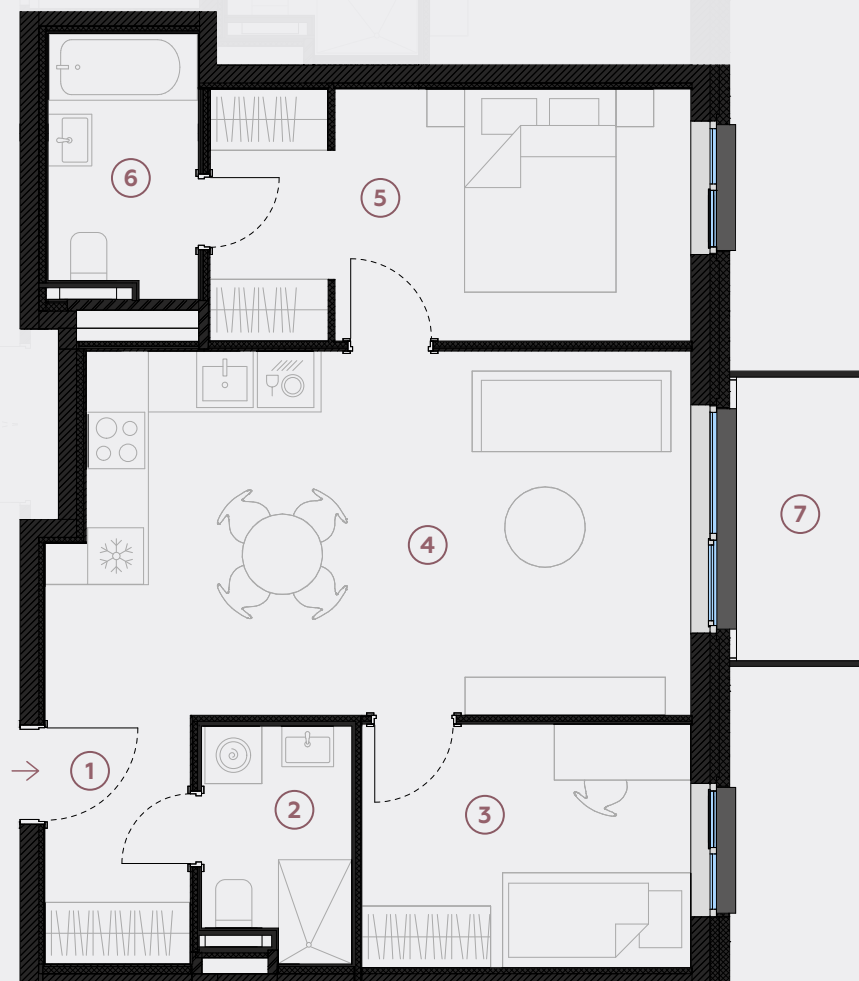

## Dzīvoklis nr. 18

#	TELPA	M <sup>2</sup>
1	Priekštelpa	4
2	Sanmezgls	3,7
3	Guļamistaba	9
4	Dzīvojamā istaba-Virtuve	25,4
5	Guļamistaba	13,4
6	Vannasistaba	4,3
7	Balkons	4,5

**Dzīvojamā platība 59,8**

**Kopeja platība 64,3**

MĒROGS 1:80

0 80 160 240

1 CENTIMETRĀ – 80 CENTIMETRI

**hepsor**

📍 Citadeles iela 12,  
Rīga, LV-1010

📞 +371 26 603 222

(WHATSAPP & VIBER) LV / EN / RU

✉️ olita@hepsor.lv