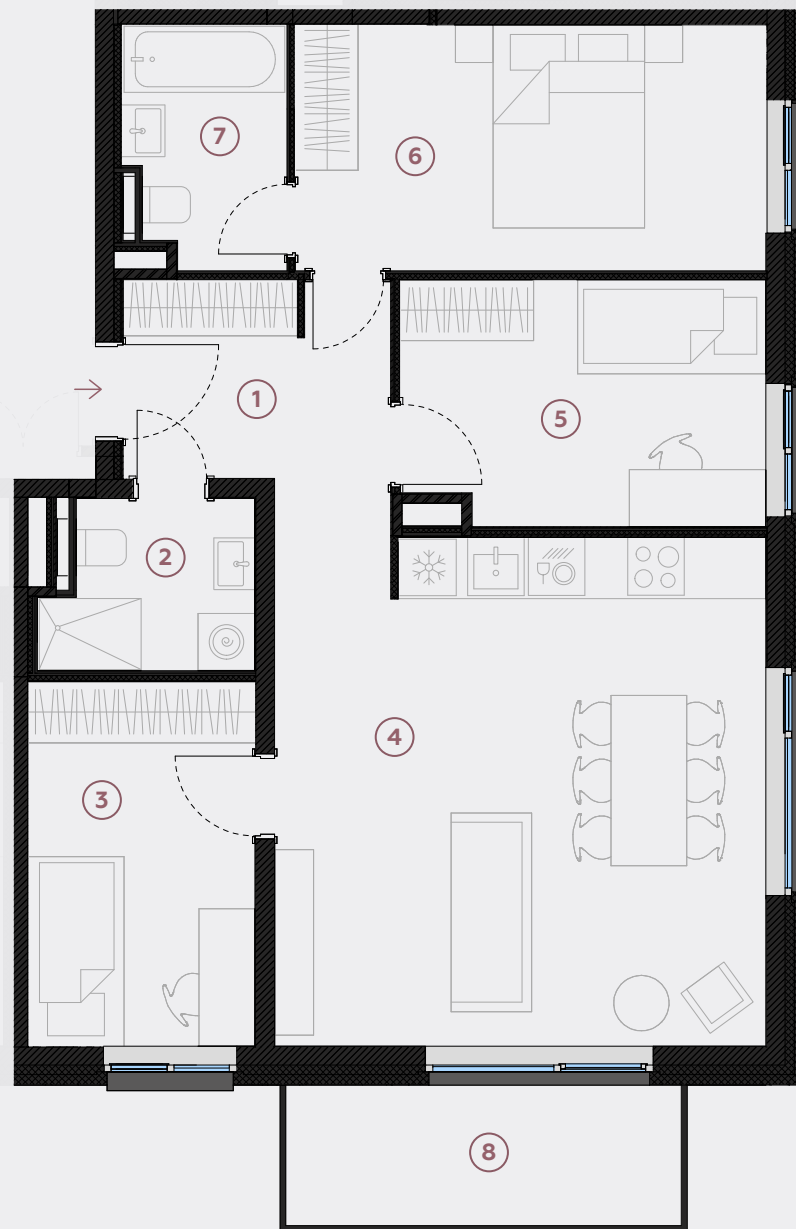

## Dzīvoklis nr. 19

#	TELPA	M <sup>2</sup>
1	Priekštelpa	7,4
2	Sanmezgls	3,8
3	Guļamistaba	9,2
4	Dzīvojamā istaba-Virtuve	27,1
5	Guļamistaba	9,8
6	Guļamistaba	12,9
7	Vannasistaba	4,1
8	Balkons	6,2

**Dzīvojamā platība 74,3**

**Kopeja platība 80,5**

MĒROGS 1:80

0 80 160 240

1 CENTIMETRĀ – 80 CENTIMETRI

**hepsor**

📍 Citadeles iela 12,  
Rīga, LV-1010

📞 +371 26 603 222  
(WHATSAPP & VIBER) LV / EN / RU

✉️ olita@hepsor.lv