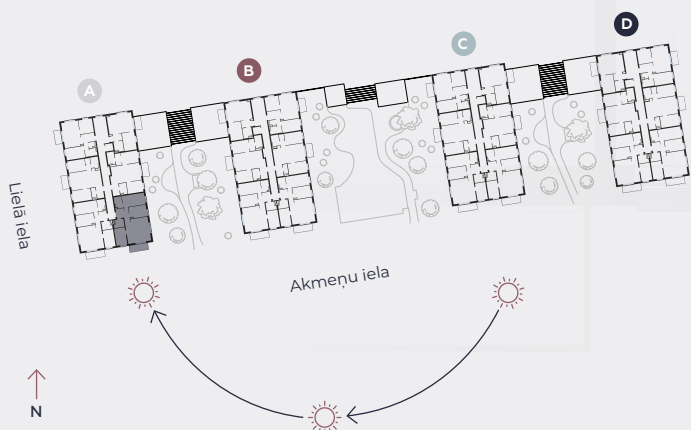

4. stāvs, Lielā iela 45a, Mārupe

## Dzīvoklis nr. 19

#	TELPA	M <sup>2</sup>
1	Priekštelpa	7,4
2	Sanmezgls	3,8
3	Guļamistaba	9,2
4	Dzīvojamā istaba-Virtuve	27,1
5	Guļamistaba	9,8
6	Guļamistaba	12,9
7	Vannasistaba	4,1
8	Balkons	6,2

**Dzīvojamā platība 74,3**

**Kopeja platība 80,5**

MĒROGS 1:80

0 80 160 240

1 CENTIMETRĀ – 80 CENTIMETRI

**hepsor**

📍 Citadeles iela 12,  
Rīga, LV-1010

📞 +371 26 603 222  
(WHATSAPP & VIBER) LV / EN / RU

✉️ olita@hepsor.lv