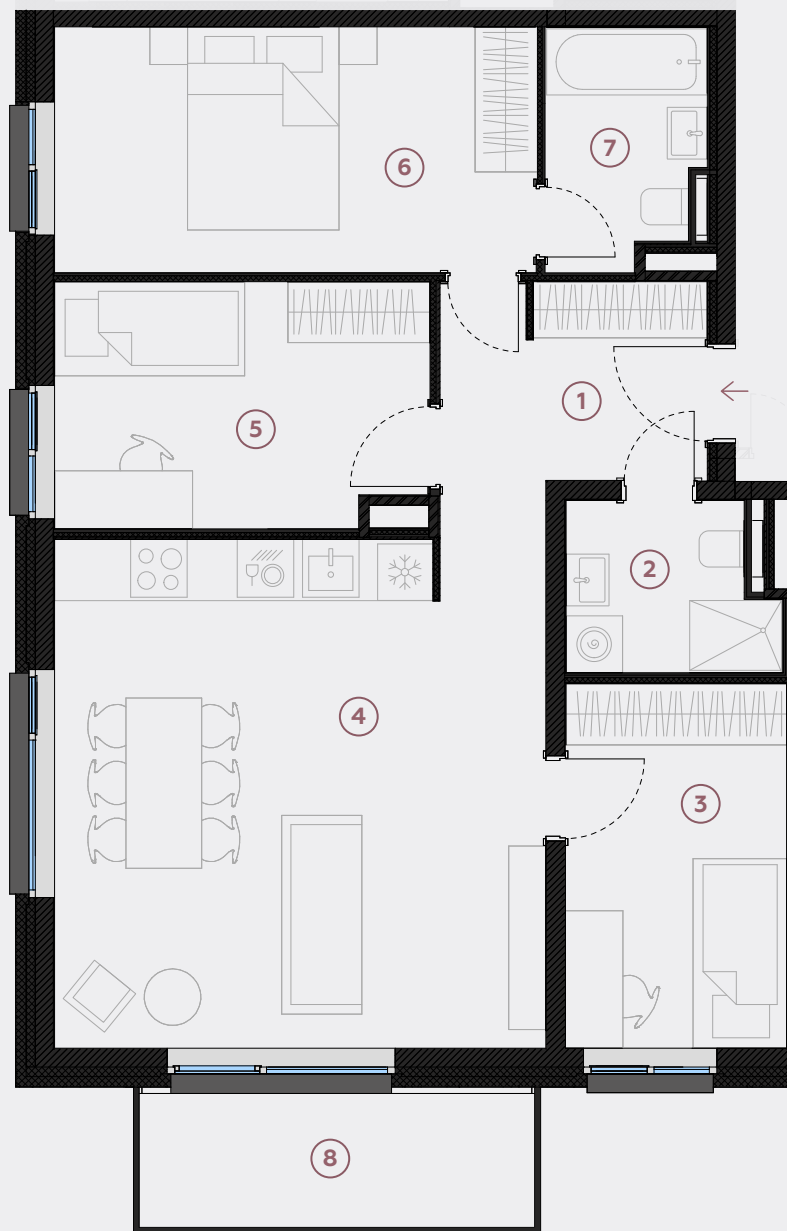

4. stāvs, Lielā iela 45a, Mārupe

Dzīvoklis nr. 20

#	TELPA	M ²
1	Priekštelpa	7,3
2	Sanmezgls	3,8
3	Guļamistaba	9
4	Dzīvojamā istaba-Virtuve	27,1
5	Guļamistaba	10,1
6	Guļamistaba	13,2
7	Vannasistaba	4
8	Balkons	6,2

Dzīvojamā platība 74,5

Kopeja platība 80,7

MĒROGS 1:80

0 80 160 240

1 CENTIMETRĀ – 80 CENTIMETRI

hepsor

📍 Citadeles iela 12,
Rīga, LV-1010

📞 +371 26 603 222