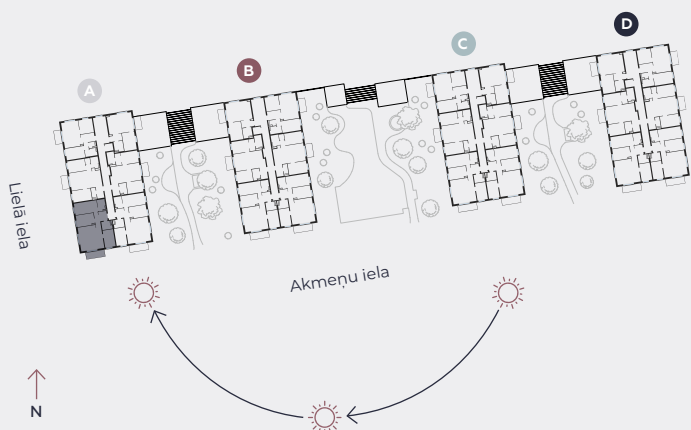

4. stāvs, Lielā iela 45a, Mārupe

Dzīvoklis nr. 20

#	TELPA	M ²
1	Priekštelpa	7,3
2	Sanmezgls	3,8
3	Guļamistaba	9
4	Dzīvojamā istaba-Virtuve	27,1
5	Guļamistaba	10,1
6	Guļamistaba	13,2
7	Vannasistaba	4
8	Balkons	6,2

Dzīvojamā platība 74,5

Kopeja platība 80,7

MĒROGS 1:80

0 80 160 240

1 CENTIMETRĀ – 80 CENTIMETRI

hepsor

📍 Citadeles iela 12,
Rīga, LV-1010

📞 +371 26 603 222