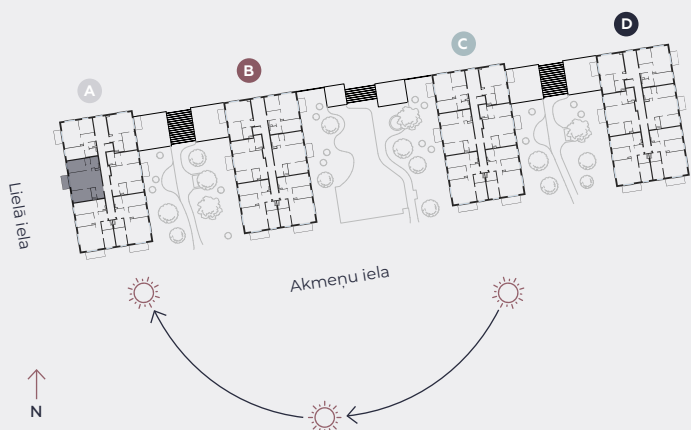

4. stāvs, Lielā iela 45a, Mārupe

## Dzīvoklis nr. 21

#	TELPA	M <sup>2</sup>
1	Priekštelpa	4,1
2	Sanmezgls	2,1
3	Guļamistaba	10,7
4	Dzīvojamā istaba-Virtuve	28,4
5	Guļamistaba	10,1
6	Garderobe	1,4
7	Vannasistaba	4
8	Balkons	4,5

**Dzīvojamā platība 60,8**

**Kopeja platība 65,3**

MĒROGS 1:80

0 80 160 240

1 CENTIMETRĀ = 80 CENTIMETRI

**hepsor**

📍 Citadeles iela 12,  
Rīga, LV-1010

📞 +371 26 603 222

(WHATSAPP & VIBER) LV / EN / RU