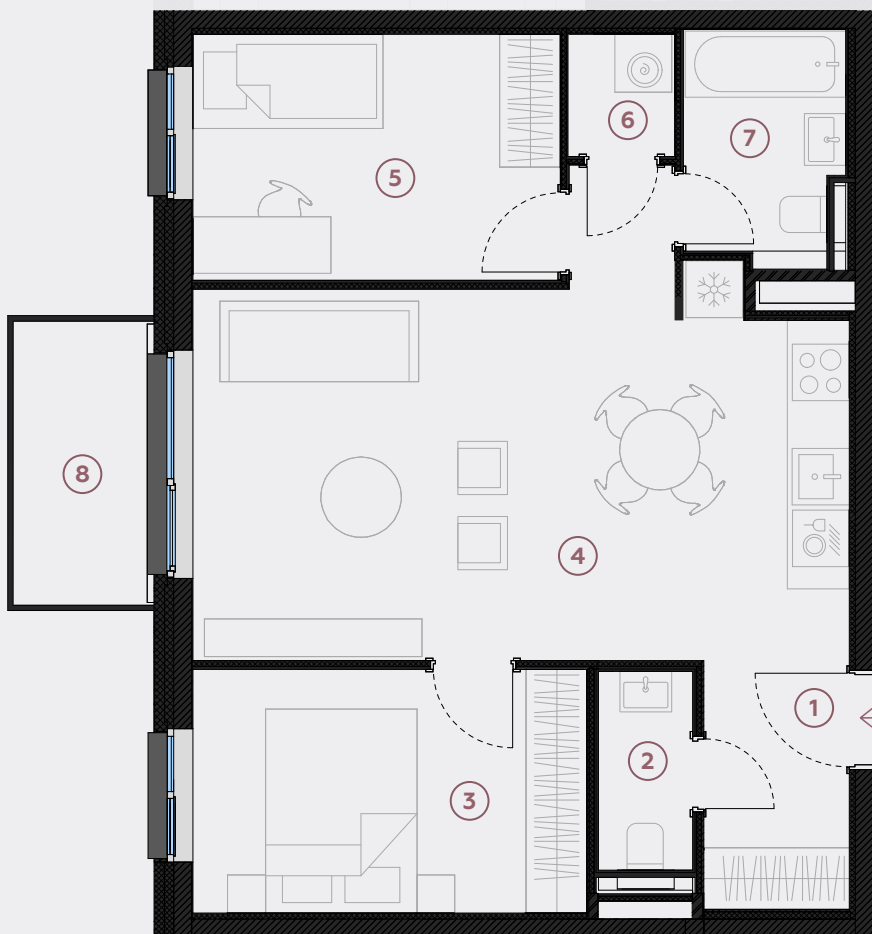

4. stāvs, Lielā iela 45a, Mārupe

Dzīvoklis nr. 21

#	TELPA	M²
1	Priekštelpa	4,1
2	Sanmezgls	2,1
3	Guļamistaba	10,7
4	Dzīvojamā istaba-Virtuve	28,4
5	Guļamistaba	10,1
6	Garderobe	1,4
7	Vannasistaba	4
8	Balkons	4,5

Dzīvojamā platība 60,8

Kopeja platība 65,3

MĒROGS 1:80

0 80 160 240

1 CENTIMETRĀ = 80 CENTIMETRI

hepsor

📍 Citadeles iela 12,
Rīga, LV-1010

📞 +371 26 603 222

(WHATSAPP & VIBER) LV / EN / RU

✉️ olita@hepsor.lv