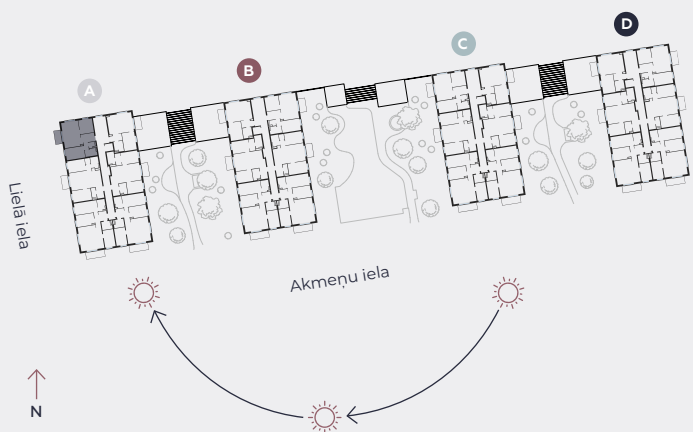

4. stāvs, Lielā iela 45a, Mārupe

## Dzīvoklis nr. 22

#	TELPA	M <sup>2</sup>
1	Priekštelpa	6,9
2	Sanmezgls	1,6
3	Vannasistaba	3,9
4	Guļamistaba	10,8
5	Dzīvojamā istaba-Virtuve	22
6	Guļamistaba	9,6
7	Balkons	4,5

**Dzīvojamā platība 54,8**

**Kopeja platība 59,3**

MĒROGS 1:80

0 80 160 240

1 CENTIMETRĀ – 80 CENTIMETRI

**hepsor**

📍 Citadeles iela 12,  
Rīga, LV-1010

📞 +371 26 603 222  
(WHATSAPP & VIBER) LV / EN / RU

✉️ olita@hepsor.lv