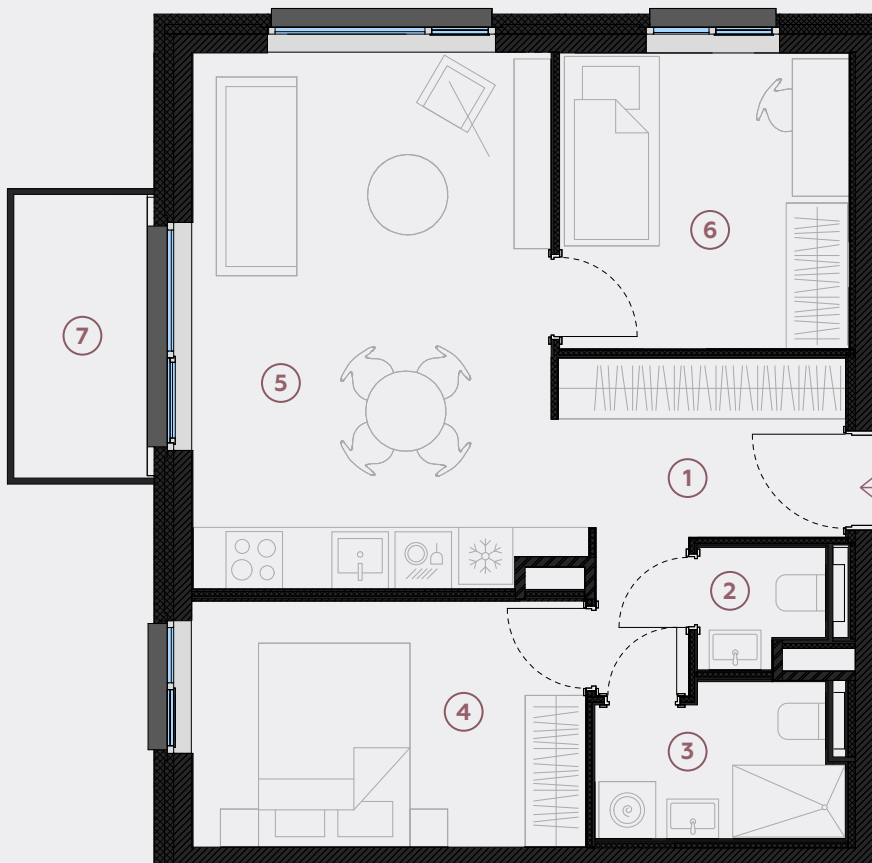

## Dzīvoklis nr. 22

#	TELPA	M <sup>2</sup>
1	Priekštelpa	6,9
2	Sanmezgls	1,6
3	Vannasistaba	3,9
4	Guļamistaba	10,8
5	Dzīvojamā istaba-Virtuve	22
6	Guļamistaba	9,6
7	Balkons	4,5

**Dzīvojamā platība 54,8**

**Kopeja platība 59,3**

MĒROGS 1:80

0 80 160 240

1 CENTIMETRĀ – 80 CENTIMETRI

**hepsor**

📍 Citadeles iela 12,  
Rīga, LV-1010

📞 +371 26 603 222  
(WHATSAPP & VIBER) LV / EN / RU

✉️ olita@hepsor.lv