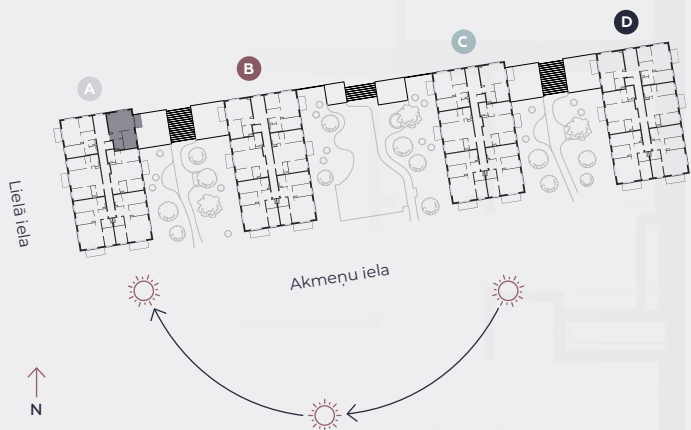

4. stāvs, Lielā iela 45a, Mārupe

Dzīvoklis nr. 23

#	TELPA	M ²
1	Priekštelpa	4
2	Dzīvojamā istaba-Virtuve	23,2
3	Guļamistaba	11,2
4	Vannasistaba	4,3
5	Balkons	4,5

Dzīvojamā platība 42,7

Kopeja platība 47,2

MĒROGS 1:80

0 80 160 240

1 CENTIMETRĀ – 80 CENTIMETRI

hepsor

📍 Citadeles iela 12,
Rīga, LV-1010

📞 +371 26 603 222
(WHATSAPP & VIBER) LV / EN / RU

✉️ olita@hepsor.lv