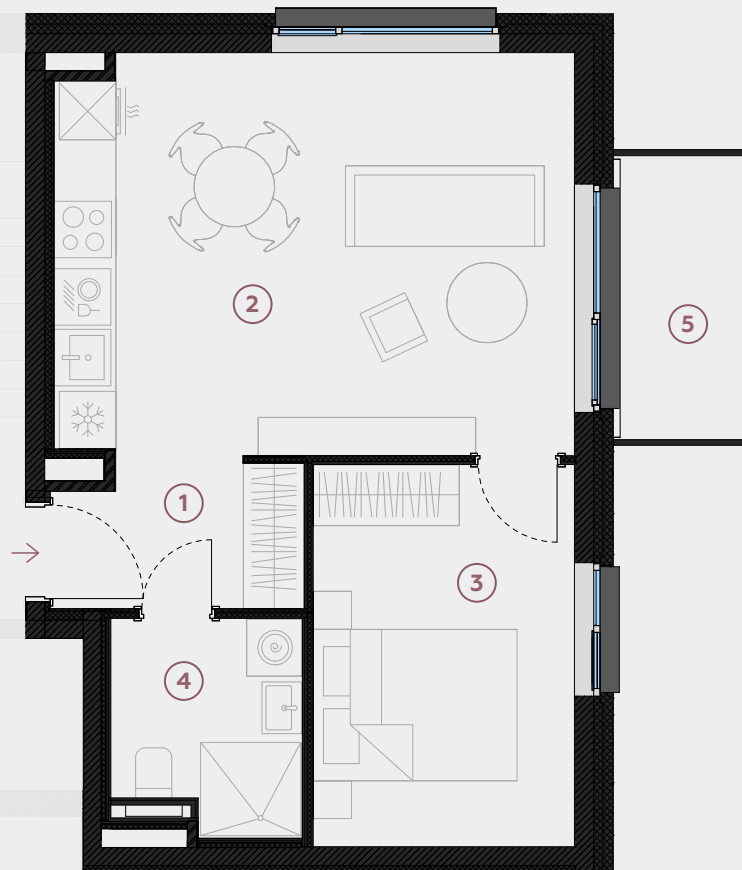

4. stāvs, Lielā iela 45a, Mārupe

Dzīvoklis nr. 23

#	TELPA	M ²
1	Priekštelpa	4
2	Dzīvojamā istaba-Virtuve	23,2
3	Guļamistaba	11,2
4	Vannasistaba	4,3
5	Balkons	4,5

Dzīvojamā platība 42,7

Kopeja platība 47,2

MĒROGS 1:80

0 80 160 240

1 CENTIMETRĀ – 80 CENTIMETRI

hepsor

📍 Citadeles iela 12,
Rīga, LV-1010

📞 +371 26 603 222
(WHATSAPP & VIBER) LV / EN / RU

✉️ olita@hepsor.lv