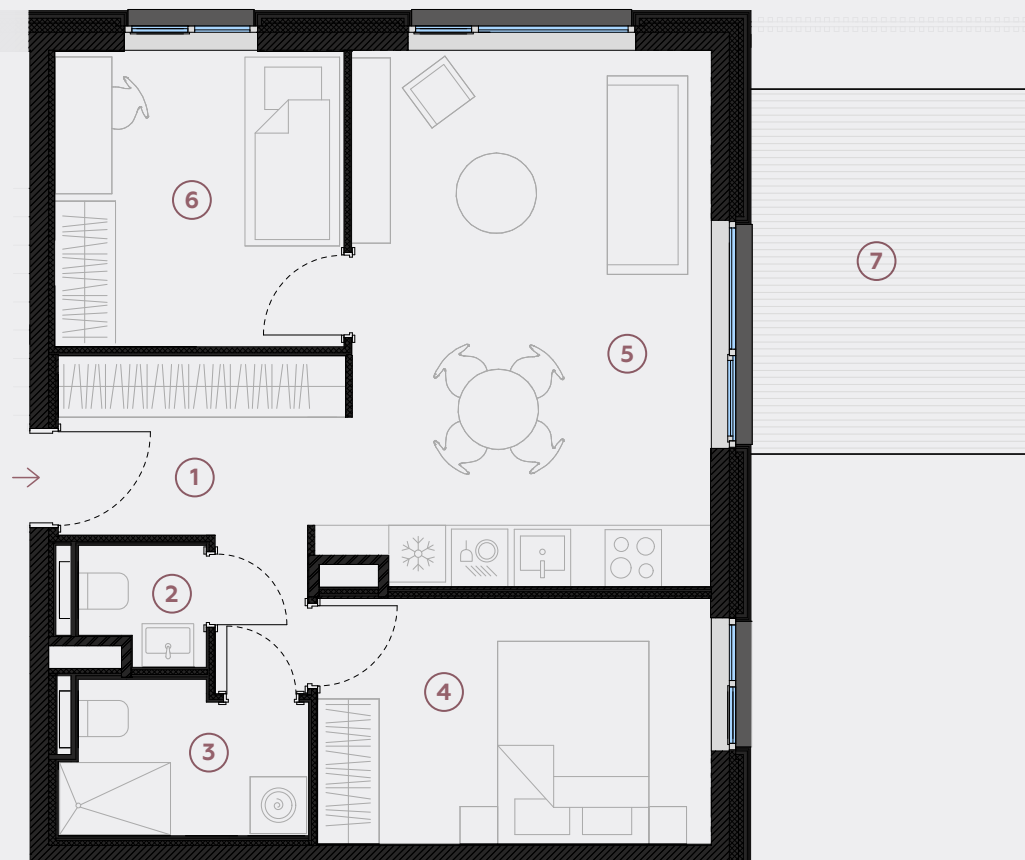

1. stāvs, Lielā iela 45b, Mārupe

Dzīvoklis nr. 24

#	TELPA	M ²
1	Priekštelpa	6,9
2	Sanmezgls	1,6
3	Vannasistaba	3,9
4	Guļamistaba	10,8
5	Dzīvojamā istaba-Virtuve	22
6	Guļamistaba	9,6
7	Terase	11,7

Dzīvojamā platība 54,8

Kopeja platība 66,5

MĒROGS 1:80

0 80 160 240

1 CENTIMETRĀ – 80 CENTIMETRI

hepsor

📍 Citadeles iela 12,
Rīga, LV-1010

📞 +371 26 603 222

(WHATSAPP & VIBER) LV / EN / RU