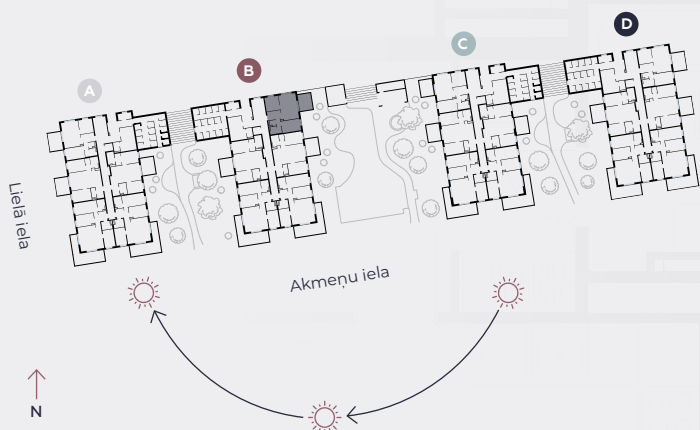

1. stāvs, Lielā iela 45b, Mārupe

Dzīvoklis nr. 24

#	TELPA	M ²
1	Priekštelpa	6,9
2	Sanmezgls	1,6
3	Vannasistaba	3,9
4	Guļamistaba	10,8
5	Dzīvojamā istaba-Virtuve	22
6	Guļamistaba	9,6
7	Terase	11,7

Dzīvojamā platība 54,8

Kopeja platība 66,5

MĒROGS 1:80

0 80 160 240

1 CENTIMETRĀ – 80 CENTIMETRI

hepsor

📍 Citadeles iela 12,
Rīga, LV-1010

📞 +371 26 603 222

(WHATSAPP & VIBER) LV / EN / RU