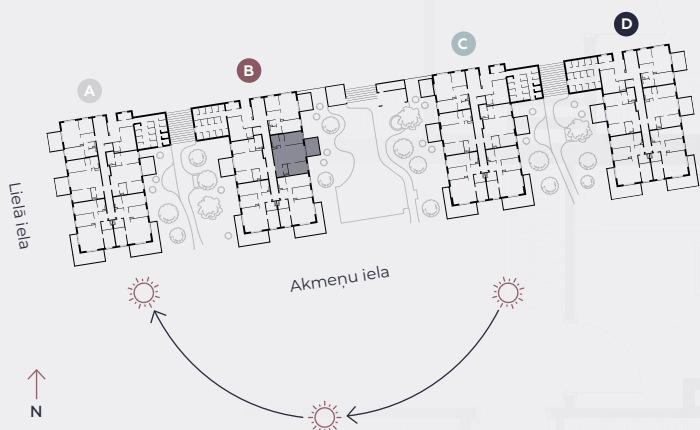

1. stāvs, Lielā iela 45b, Mārupe

Dzīvoklis nr. 25

#	TELPA	M ²
1	Priekštelpa	4,1
2	Sanmezgls	2,1
3	Guļamistaba	10,7
4	Dzīvojamā istaba-Virtuve	28,4
5	Guļamistaba	10,1
6	Garderobe	1,4
7	Vannasistaba	4
8	Terase	12,1

Dzīvojamā platība 60,8

Kopeja platība 72,9

MĒROGS 1:80

0 80 160 240

1 CENTIMETRĀ – 80 CENTIMETRI

hepsor

📍 Citadeles iela 12,
Rīga, LV-1010

📞 +371 26 603 222