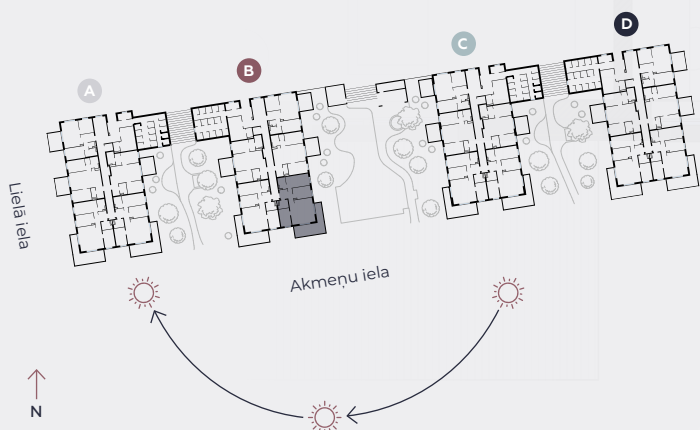

1. stāvs, Lielā iela 45b, Mārupe

Dzīvoklis nr. 26

#	TELPA	M ²
1	Priekštelpa	7,3
2	Sanmezgls	3,8
3	Guļamistaba	9
4	Dzīvojamā istaba-Virtuve	27,1
5	Guļamistaba	10,1
6	Guļamistaba	13,2
7	Vannasistaba	4
8	Terase	24,6

Dzīvojamā platība 74,5

Kopeja platība 99,1

MĒROGS 1:80

0 80 160 240

1 CENTIMETRĀ – 80 CENTIMETRI

hepsor

📍 Citadeles iela 12,
Rīga, LV-1010

📞 +371 26 603 222
(WHATSAPP & VIBER) LV / EN / RU