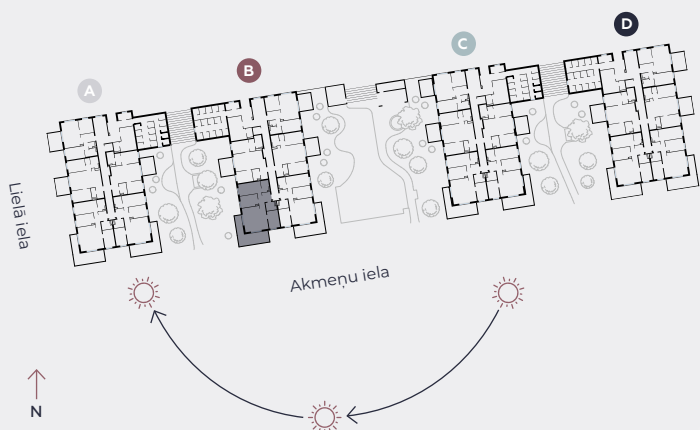

1. stāvs, Lielā iela 45b, Mārupe

Dzīvoklis nr. 27

#	TELPA	M ²
1	Priekštelpa	7,4
2	Sanmezgls	3,8
3	Guļamistaba	9,2
4	Dzīvojamā istaba-Virtuve	27,1
5	Guļamistaba	9,8
6	Guļamistaba	12,9
7	Vannasistaba	4,1
8	Terase	24,6

Dzīvojamā platība 74,3

Kopeja platība 98,9

MĒROGS 1:80

0 80 160 240

1 CENTIMETRĀ – 80 CENTIMETRI

hepsor

📍 Citadeles iela 12,
Rīga, LV-1010

📞 +371 26 603 222
(WHATSAPP & VIBER) LV / EN / RU