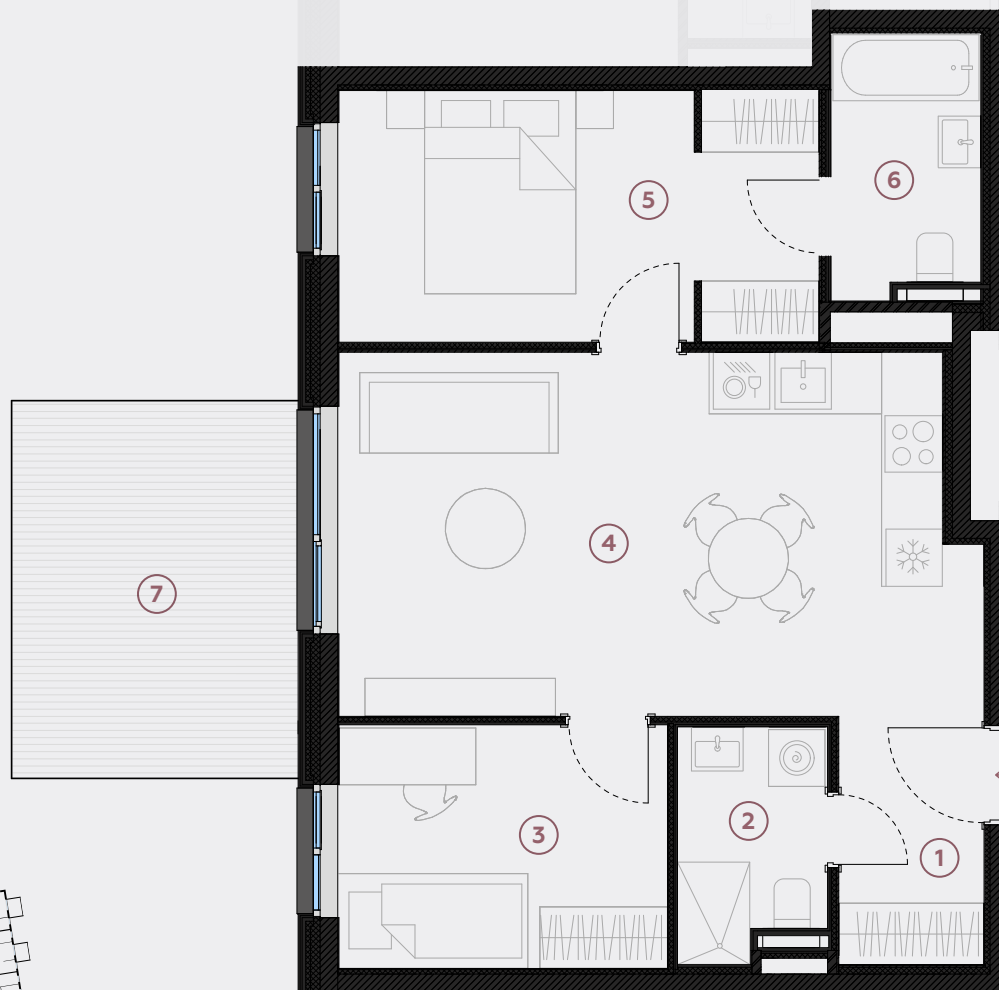

## Dzīvoklis nr. 28

#	TELPA	M <sup>2</sup>
1	Priekštelpa	4
2	Sanmezgls	3,7
3	Guļamistaba	9
4	Dzīvojamā istaba-Virtuve	25,4
5	Guļamistaba	13,4
6	Vannasistaba	4,3
7	Terase	12,1

**Dzīvojamā platība 59,8**

**Kopeja platība 71,9**