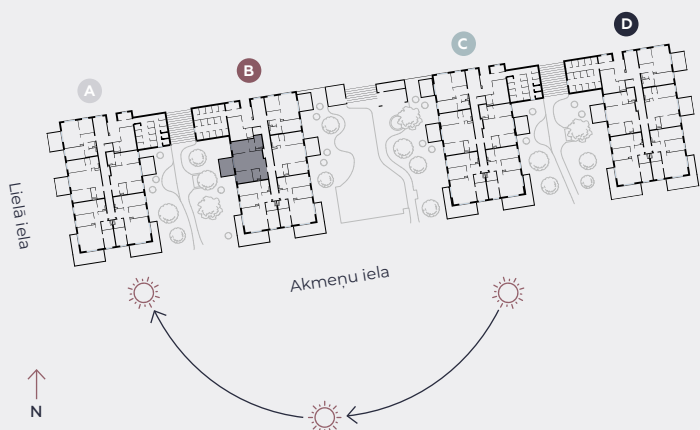

1. stāvs, Lielā iela 45b, Mārupe

## Dzīvoklis nr. 28

#	TELPA	M <sup>2</sup>
1	Priekštelpa	4
2	Sanmezgls	3,7
3	Guļamistaba	9
4	Dzīvojamā istaba-Virtuve	25,4
5	Guļamistaba	13,4
6	Vannasistaba	4,3
7	Terase	12,1

**Dzīvojamā platība 59,8**

**Kopeja platība 71,9**

MĒROGS 1:80

0 80 160 240

1 CENTIMETRĀ – 80 CENTIMETRI

**hepsor**

📍 Citadeles iela 12,  
Rīga, LV-1010

📞 +371 26 603 222

(WHATSAPP & VIBER) LV / EN / RU

✉️ olita@hepsor.lv