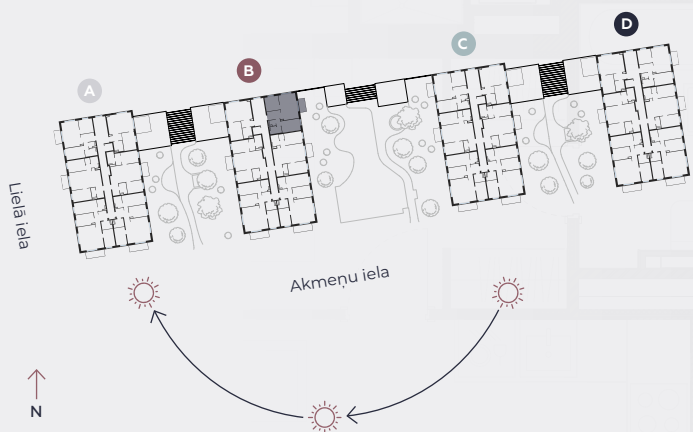

2. stāvs, Lielā iela 45b, Mārupe

Dzīvoklis nr. 29

#	TELPA	M ²
1	Priekštelpa	6,9
2	Sanmezgls	1,6
3	Vannasistaba	3,9
4	Guļamistaba	10,8
5	Dzīvojamā istaba-Virtuve	22
6	Guļamistaba	9,6
7	Terase	4,5

Dzīvojamā platība 54,8

Kopeja platība 59,3

MĒROGS 1:80

0 80 160 240

1 CENTIMETRĀ – 80 CENTIMETRI

hepsor

📍 Citadeles iela 12,
Rīga, LV-1010

📞 +371 26 603 222

(WHATSAPP & VIBER) LV / EN / RU