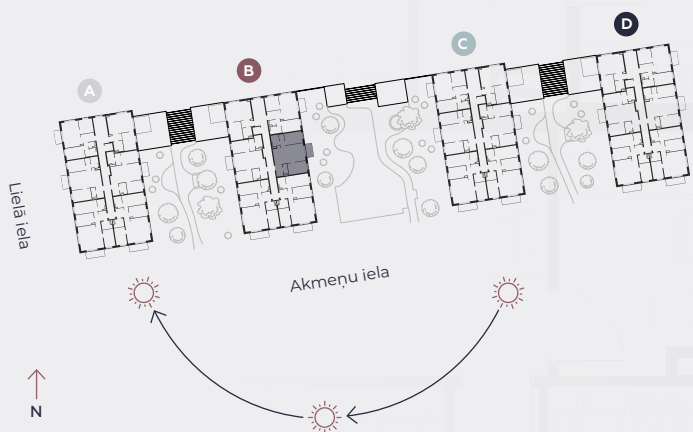

2. stāvs, Lielā iela 45b, Mārupe

Dzīvoklis nr. 30

#	TELPA	M ²
1	Priekštelpa	4,1
2	Sanmezgls	2,1
3	Guļamistaba	10,7
4	Dzīvojamā istaba-Virtuve	28,4
5	Guļamistaba	10,1
6	Garderobe	1,4
7	Vannasistaba	4
8	Balkons	4,5

Dzīvojamā platība 60,8

Kopeja platība 65,3

MĒROGS 1:80

0 80 160 240

1 CENTIMETRĀ – 80 CENTIMETRI

hepsor

📍 Citadeles iela 12,
Rīga, LV-1010

📞 +371 26 603 222