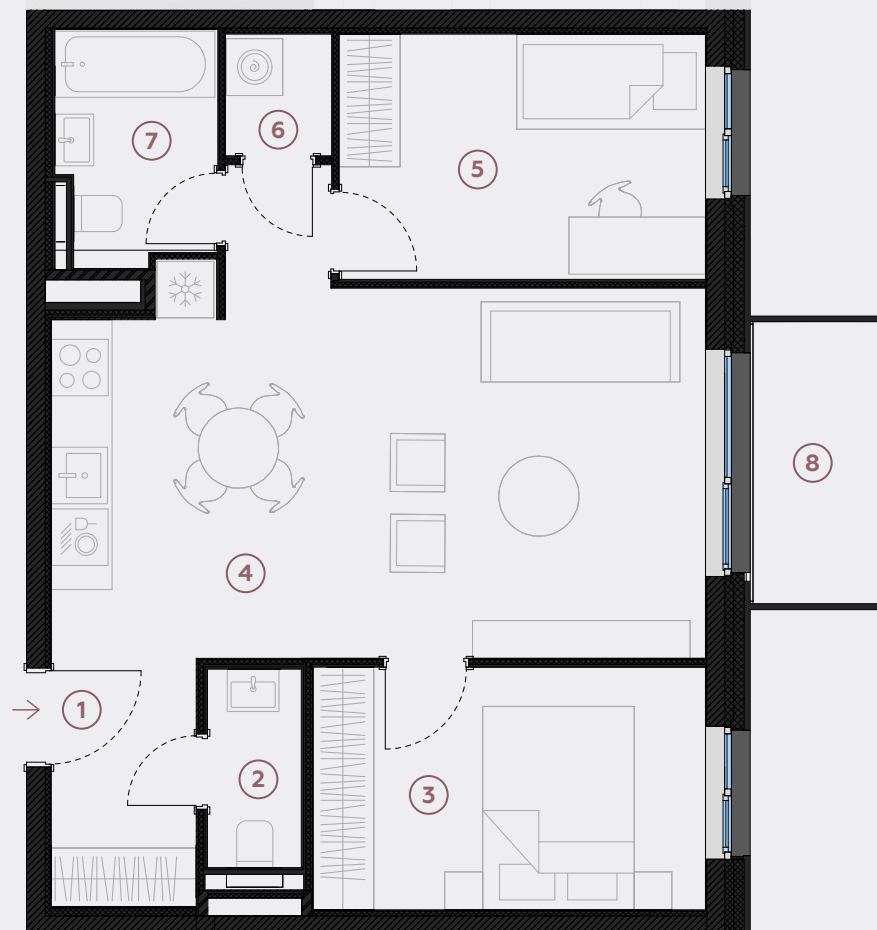

2. stāvs, Lielā iela 45b, Mārupe

Dzīvoklis nr. 30

#	TELPA	M ²
1	Priekštelpa	4,1
2	Sanmezgls	2,1
3	Guļamistaba	10,7
4	Dzīvojamā istaba-Virtuve	28,4
5	Guļamistaba	10,1
6	Garderobe	1,4
7	Vannasistaba	4
8	Balkons	4,5

Dzīvojamā platība 60,8

Kopeja platība 65,3

MĒROGS 1:80

0 80 160 240

1 CENTIMETRĀ – 80 CENTIMETRI

hepsor

📍 Citadeles iela 12,
Rīga, LV-1010

📞 +371 26 603 222