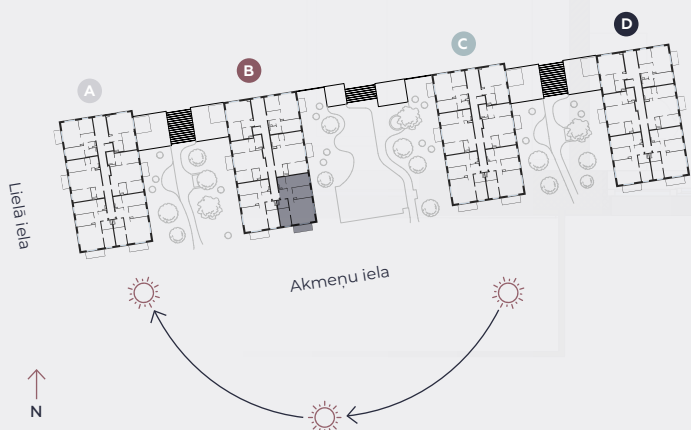

2. stāvs, Lielā iela 45b, Mārupe

Dzīvoklis nr. 31

#	TELPA	M ²
1	Priekštelpa	7,3
2	Sanmezgls	3,8
3	Guļamistaba	9
4	Dzīvojamā istaba-Virtuve	27,1
5	Guļamistaba	10,1
6	Guļamistaba	13,2
7	Vannasistaba	4
8	Balkons	6,2

Dzīvojamā platība 74,5

Kopeja platība 80,7

MĒROGS 1:80

0 80 160 240

1 CENTIMETRĀ – 80 CENTIMETRI

hepsor

📍 Citadeles iela 12,
Rīga, LV-1010

📞 +371 26 603 222
(WHATSAPP & VIBER) LV / EN / RU