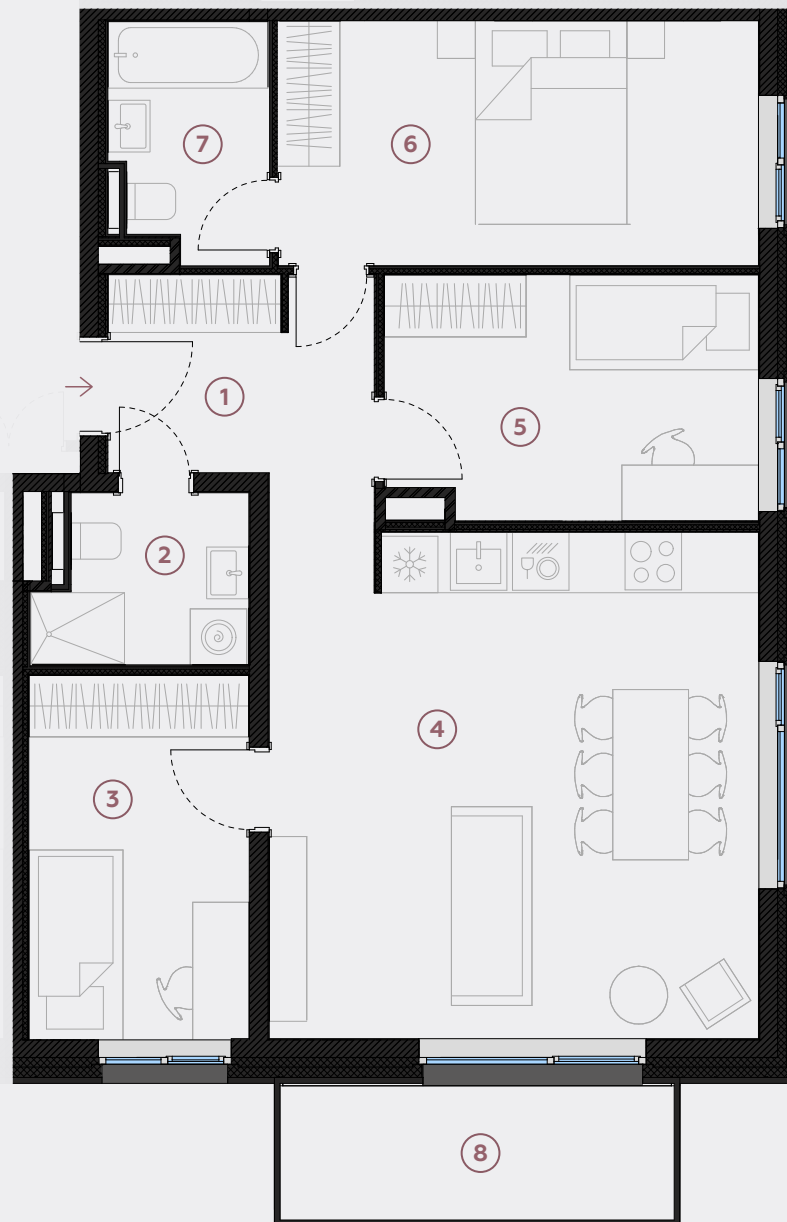

2. stāvs, Lielā iela 45b, Mārupe

Dzīvoklis nr. 31

#	TELPA	M ²
1	Priekštelpa	7,3
2	Sanmezgls	3,8
3	Guļamistaba	9
4	Dzīvojamā istaba-Virtuve	27,1
5	Guļamistaba	10,1
6	Guļamistaba	13,2
7	Vannasistaba	4
8	Balkons	6,2

Dzīvojamā platība 74,5

Kopeja platība 80,7

MĒROGS 1:80

0 80 160 240

1 CENTIMETRĀ – 80 CENTIMETRI

hepsor

📍 Citadeles iela 12,
Rīga, LV-1010

📞 +371 26 603 222
(WHATSAPP & VIBER) LV / EN / RU