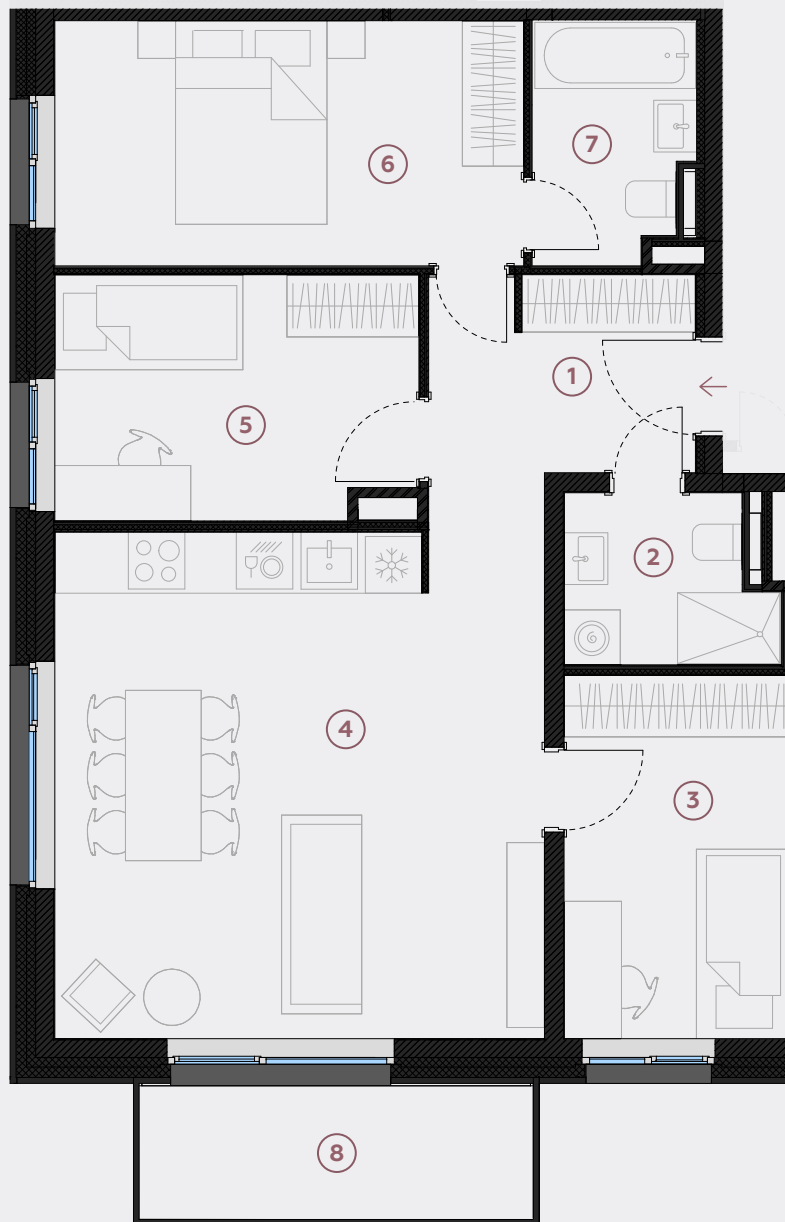

2. stāvs, Lielā iela 45b, Mārupe

Dzīvoklis nr. 32

#	TELPA	M ²
1	Priekštelpa	7,4
2	Sanmezgls	3,8
3	Guļamistaba	9,2
4	Dzīvojamā istaba-Virtuve	27,1
5	Guļamistaba	9,8
6	Guļamistaba	12,9
7	Vannasistaba	4,1
8	Balkons	6,2

Dzīvojamā platība 74,3

Kopeja platība 80,5

MĒROGS 1:80

0 80 160 240

1 CENTIMETRĀ – 80 CENTIMETRI

hepsor

📍 Citadeles iela 12,
Rīga, LV-1010

📞 +371 26 603 222