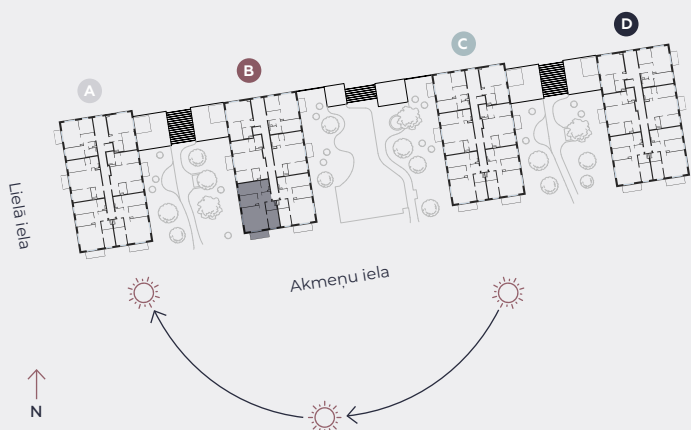

2. stāvs, Lielā iela 45b, Mārupe

Dzīvoklis nr. 32

#	TELPA	M ²
1	Priekštelpa	7,4
2	Sanmezgls	3,8
3	Guļamistaba	9,2
4	Dzīvojamā istaba-Virtuve	27,1
5	Guļamistaba	9,8
6	Guļamistaba	12,9
7	Vannasistaba	4,1
8	Balkons	6,2

Dzīvojamā platība 74,3

Kopeja platība 80,5

MĒROGS 1:80

0 80 160 240

1 CENTIMETRĀ – 80 CENTIMETRI

hepsor

📍 Citadeles iela 12,
Rīga, LV-1010

📞 +371 26 603 222