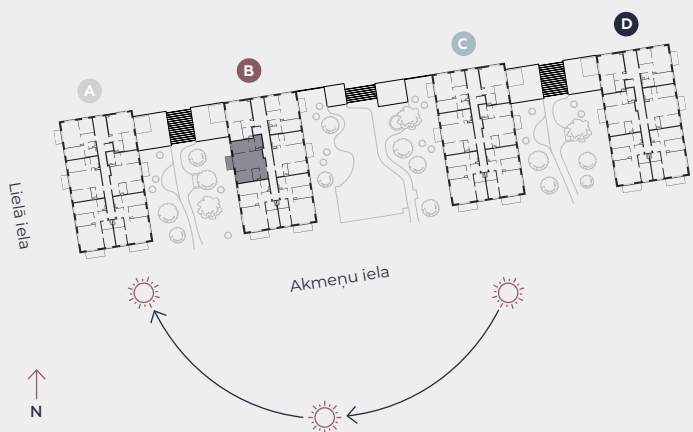

2. stāvs, Lielā iela 45b, Mārupe

## Dzīvoklis nr. 33

#	TELPA	M <sup>2</sup>
1	Priekštelpa	4
2	Sanmezgls	3,7
3	Guļamistaba	9
4	Dzīvojamā istaba-Virtuve	25,4
5	Guļamistaba	13,4
6	Vannasistaba	4,3
7	Balkons	4,5

**Dzīvojamā platība 59,8**

**Kopeja platība 64,3**

MĒROGS 1:80

0 80 160 240

1 CENTIMETRĀ – 80 CENTIMETRI

**hepsor**

📍 Citadeles iela 12,  
Rīga, LV-1010

📞 +371 26 603 222

(WHATSAPP & VIBER) LV / EN / RU

✉️ olita@hepsor.lv