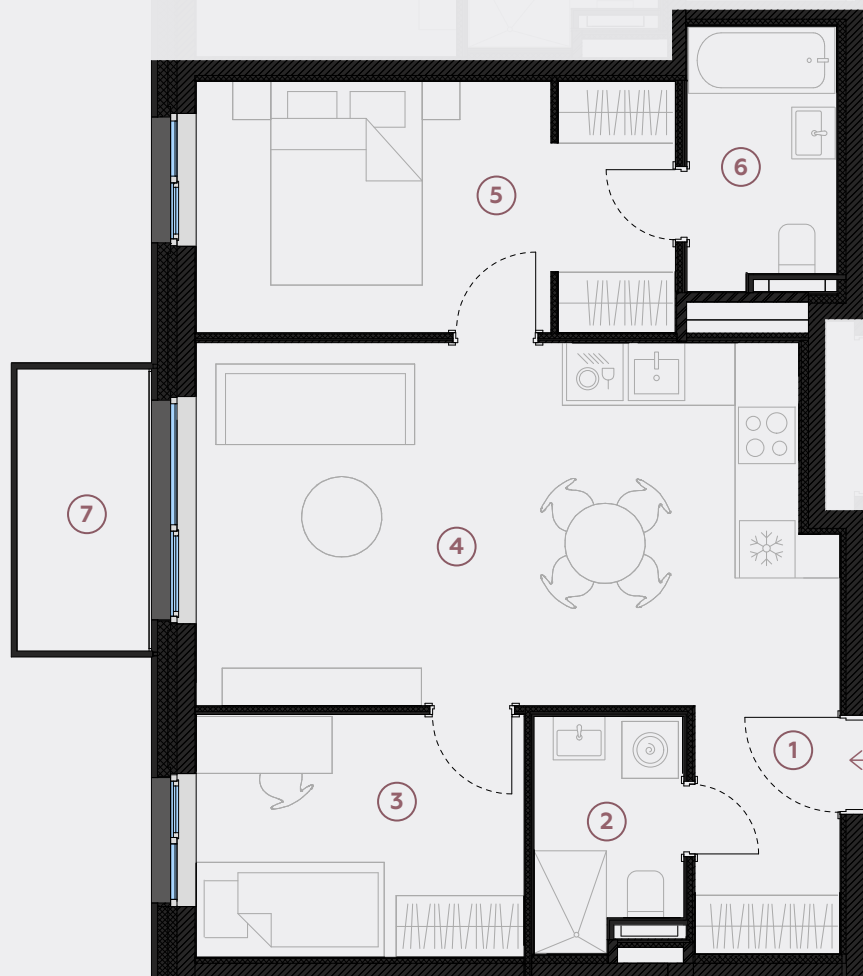

## Dzīvoklis nr. 33

#	TELPA	M <sup>2</sup>
1	Priekštelpa	4
2	Sanmezgls	3,7
3	Guļamistaba	9
4	Dzīvojamā istaba-Virtuve	25,4
5	Guļamistaba	13,4
6	Vannasistaba	4,3
7	Balkons	4,5

**Dzīvojamā platība 59,8**

**Kopeja platība 64,3**