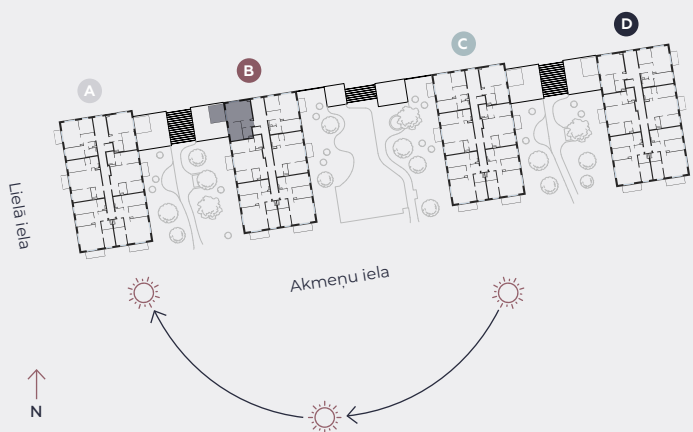

2. stāvs, Lielā iela 45b, Mārupe

Dzīvoklis nr. 34

#	TELPA	M ²
1	Priekštelpa	4
2	Dzīvojamā istaba-Virtuve	23,3
3	Guļamistaba	11,2
4	Vannasistaba	4,3
5	Terase	13,3

Dzīvojamā platība 42,8

Kopeja platība 56,1

MĒROGS 1:80

0 80 160 240

1 CENTIMETRĀ – 80 CENTIMETRI

hepsor

📍 Citadeles iela 12,
Rīga, LV-1010

📞 +371 26 603 222

(WHATSAPP & VIBER) LV / EN / RU

✉️ olita@hepsor.lv