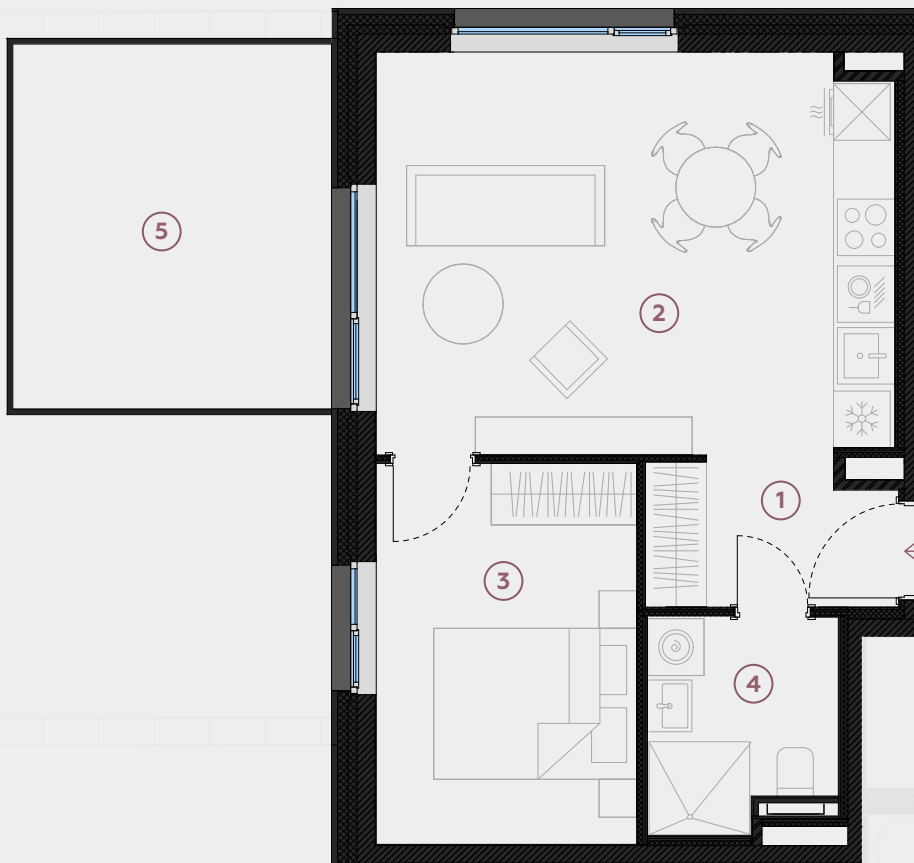

2. stāvs, Lielā iela 45b, Mārupe

Dzīvoklis nr. 34

#	TELPA	M ²
1	Priekštelpa	4
2	Dzīvojamā istaba-Virtuve	23,3
3	Guļamistaba	11,2
4	Vannasistaba	4,3
5	Terase	13,3

Dzīvojamā platība 42,8

Kopeja platība 56,1

MĒROGS 1:80

0 80 160 240

1 CENTIMETRĀ – 80 CENTIMETRI

hepsor

📍 Citadeles iela 12,
Rīga, LV-1010

📞 +371 26 603 222

(WHATSAPP & VIBER) LV / EN / RU

✉️ olita@hepsor.lv