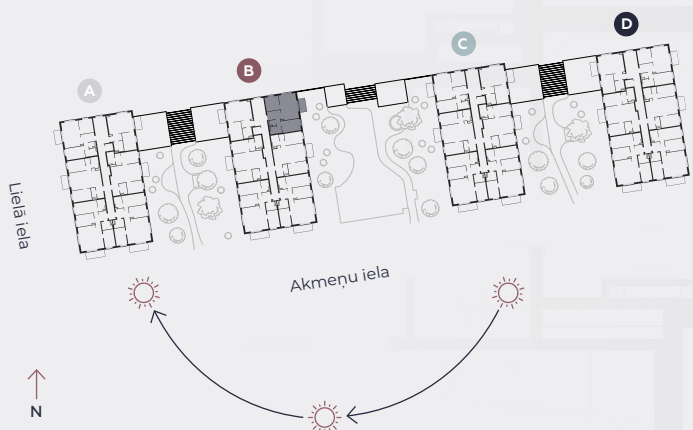

3. stāvs, Lielā iela 45b, Mārupe

## Dzīvoklis nr. 35

#	TELPA	M <sup>2</sup>
1	Priekštelpa	6,9
2	Sanmezgls	1,6
3	Vannasistaba	3,9
4	Guļamistaba	10,8
5	Dzīvojamā istaba-Virtuve	22
6	Guļamistaba	9,6
7	Balkons	4,5

**Dzīvojamā platība 54,8**

**Kopeja platība 59,3**

MĒROGS 1:80

0 80 160 240

1 CENTIMETRĀ – 80 CENTIMETRI

**hepsor**

📍 Citadeles iela 12,  
Rīga, LV-1010

📞 +371 26 603 222  
(WHATSAPP & VIBER) LV / EN / RU

✉️ olita@hepsor.lv