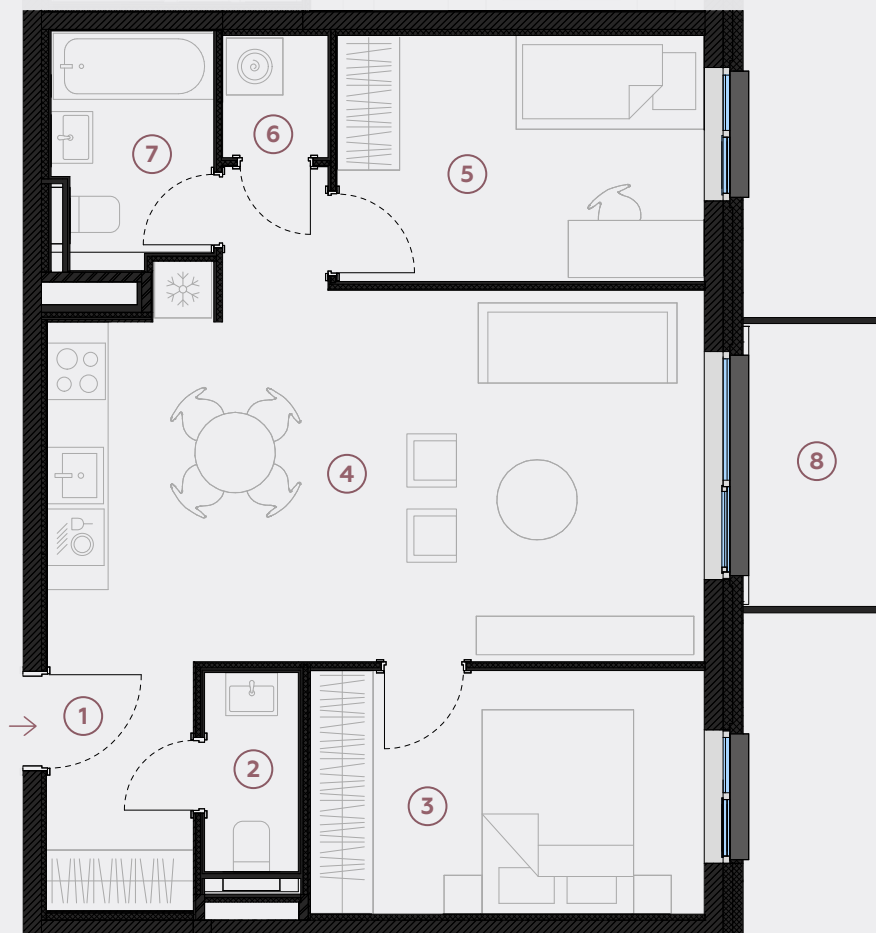

## Dzīvoklis nr. 36

#	TELPA	M <sup>2</sup>
1	Priekštelpa	4,1
2	Sanmezgls	2,1
3	Guļamistaba	10,7
4	Dzīvojamā istaba-Virtuve	28,4
5	Guļamistaba	10,1
6	Garderobe	1,4
7	Vannasistaba	4
8	Balkons	4,5

**Dzīvojamā platība 60,8**

**Kopeja platība 65,3**

MĒROGS 1:80

0 80 160 240

1 CENTIMETRĀ – 80 CENTIMETRI

**hepsor**

📍 Citadeles iela 12,  
Rīga, LV-1010

📞 +371 26 603 222

(WHATSAPP & VIBER) LV / EN / RU