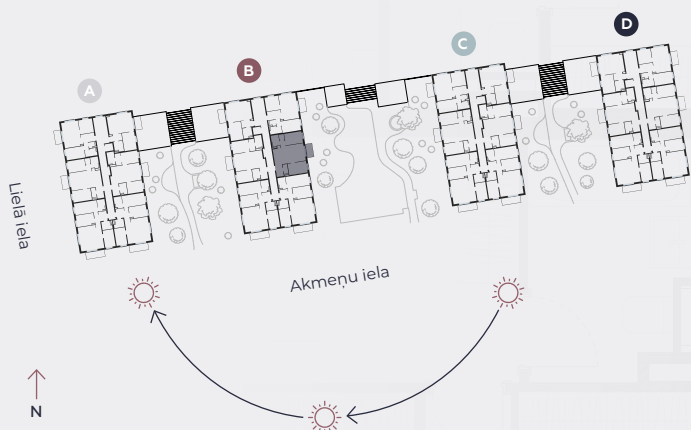

3. stāvs, Lielā iela 45b, Mārupe

## Dzīvoklis nr. 36

#	TELPA	M <sup>2</sup>
1	Priekštelpa	4,1
2	Sanmezgls	2,1
3	Guļamistaba	10,7
4	Dzīvojamā istaba-Virtuve	28,4
5	Guļamistaba	10,1
6	Garderobe	1,4
7	Vannasistaba	4
8	Balkons	4,5

**Dzīvojamā platība 60,8**

**Kopeja platība 65,3**

MĒROGS 1:80

0 80 160 240

1 CENTIMETRĀ – 80 CENTIMETRI

**hepsor**

📍 Citadeles iela 12,  
Rīga, LV-1010

📞 +371 26 603 222

(WHATSAPP & VIBER) LV / EN / RU