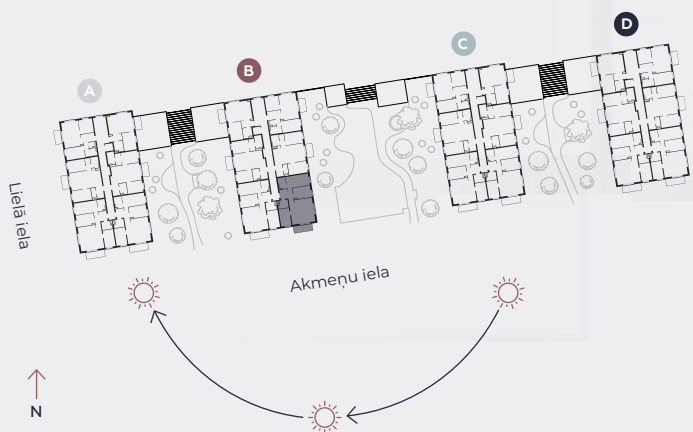

3. stāvs, Lielā iela 45b, Mārupe

Dzīvoklis nr. 37

#	TELPA	M ²
1	Priekštelpa	7,3
2	Sanmezgls	3,8
3	Guļamistaba	9
4	Dzīvojamā istaba-Virtuve	27,1
5	Guļamistaba	10,1
6	Guļamistaba	13,2
7	Vannasistaba	4
8	Balkons	6,2

Dzīvojamā platība 74,5

Kopeja platība 80,7

MĒROGS 1:80

0 80 160 240

1 CENTIMETRĀ – 80 CENTIMETRI

hepsor

📍 Citadeles iela 12,
Rīga, LV-1010

📞 +371 26 603 222
(WHATSAPP & VIBER) LV / EN / RU