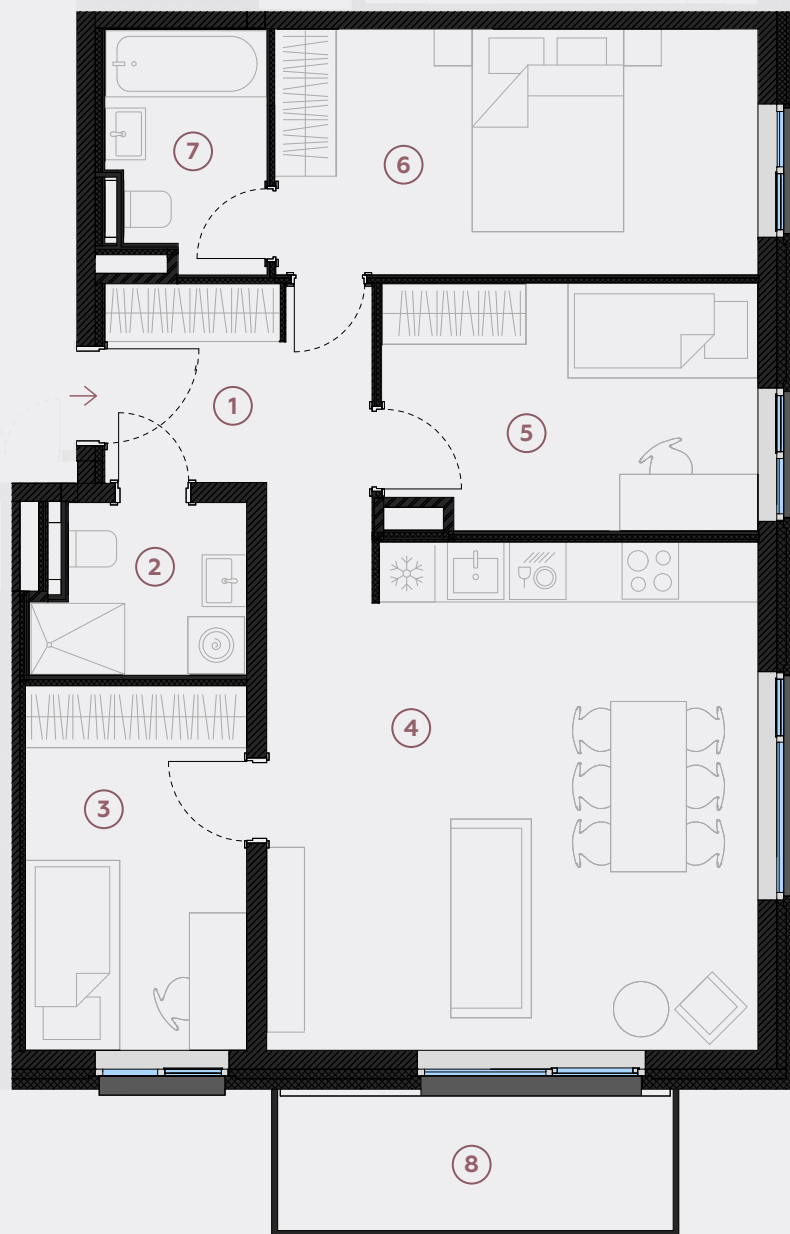

3. stāvs, Lielā iela 45b, Mārupe

Dzīvoklis nr. 37

#	TELPA	M ²
1	Priekštelpa	7,3
2	Sanmezgls	3,8
3	Guļamistaba	9
4	Dzīvojamā istaba-Virtuve	27,1
5	Guļamistaba	10,1
6	Guļamistaba	13,2
7	Vannasistaba	4
8	Balkons	6,2

Dzīvojamā platība 74,5

Kopeja platība 80,7

MĒROGS 1:80

0 80 160 240

1 CENTIMETRĀ – 80 CENTIMETRI

hepsor

📍 Citadeles iela 12,
Rīga, LV-1010

📞 +371 26 603 222
(WHATSAPP & VIBER) LV / EN / RU