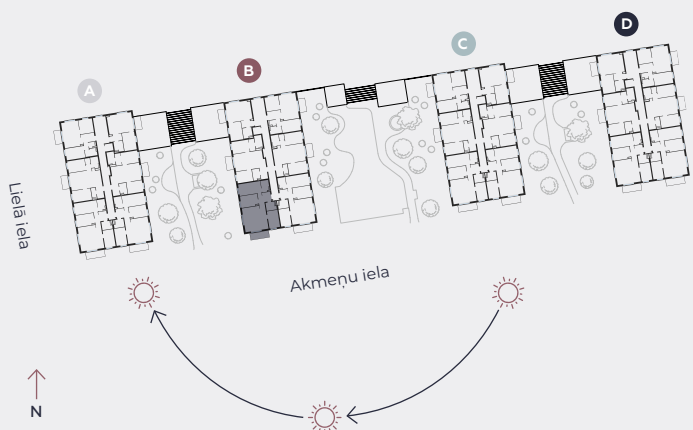

3. stāvs, Lielā iela 45b, Mārupe

Dzīvoklis nr. 38

#	TELPA	M ²
1	Priekštelpa	7,4
2	Sanmezgls	3,8
3	Guļamistaba	9,2
4	Dzīvojamā istaba-Virtuve	27,1
5	Guļamistaba	9,8
6	Guļamistaba	12,9
7	Vannasistaba	4,1
8	Balkons	6,2

Dzīvojamā platība 74,3

Kopeja platība 80,5

MĒROGS 1:80

0 80 160 240

1 CENTIMETRĀ – 80 CENTIMETRI

hepsor

📍 Citadeles iela 12,
Rīga, LV-1010

📞 +371 26 603 222