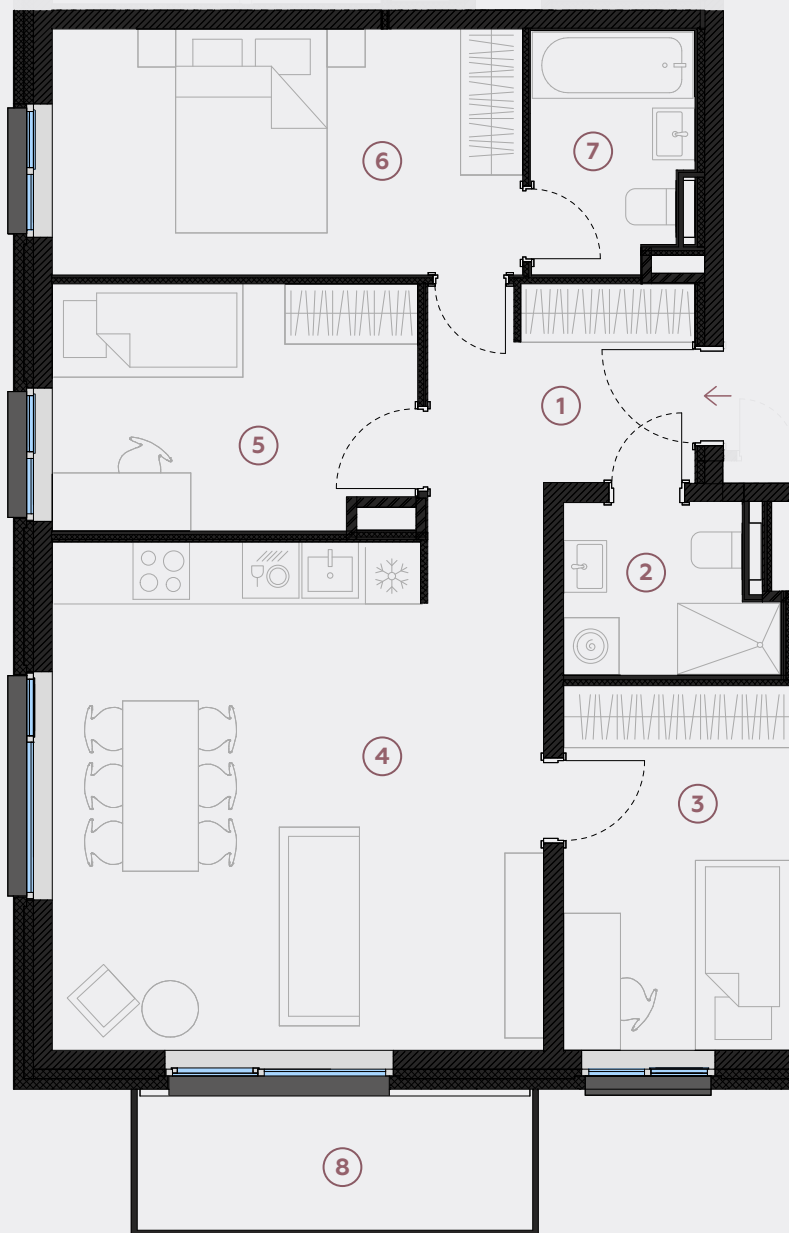

3. stāvs, Lielā iela 45b, Mārupe

Dzīvoklis nr. 38

#	TELPA	M ²
1	Priekštelpa	7,4
2	Sanmezgls	3,8
3	Guļamistaba	9,2
4	Dzīvojamā istaba-Virtuve	27,1
5	Guļamistaba	9,8
6	Guļamistaba	12,9
7	Vannasistaba	4,1
8	Balkons	6,2

Dzīvojamā platība 74,3

Kopeja platība 80,5

MĒROGS 1:80

0 80 160 240

1 CENTIMETRĀ – 80 CENTIMETRI

hepsor

📍 Citadeles iela 12,
Rīga, LV-1010

📞 +371 26 603 222