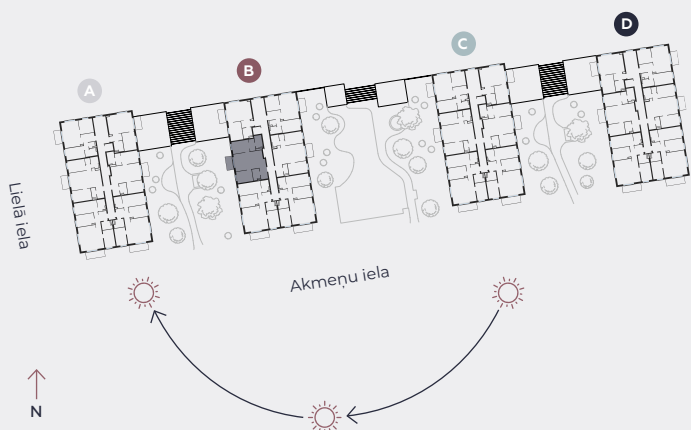

3. stāvs, Lielā iela 45b, Mārupe

## Dzīvoklis nr. 39

#	TELPA	M <sup>2</sup>
1	Priekštelpa	4
2	Sanmezgls	3,7
3	Guļamistaba	9
4	Dzīvojamā istaba-Virtuve	25,4
5	Guļamistaba	13,4
6	Vannasistaba	4,3
7	Balkons	4,5

**Dzīvojamā platība 59,8**

**Kopeja platība 64,3**

MĒROGS 1:80

0 80 160 240

1 CENTIMETRĀ – 80 CENTIMETRI

**hepsor**

📍 Citadeles iela 12,  
Rīga, LV-1010

📞 +371 26 603 222

(WHATSAPP & VIBER) LV / EN / RU

✉️ olita@hepsor.lv