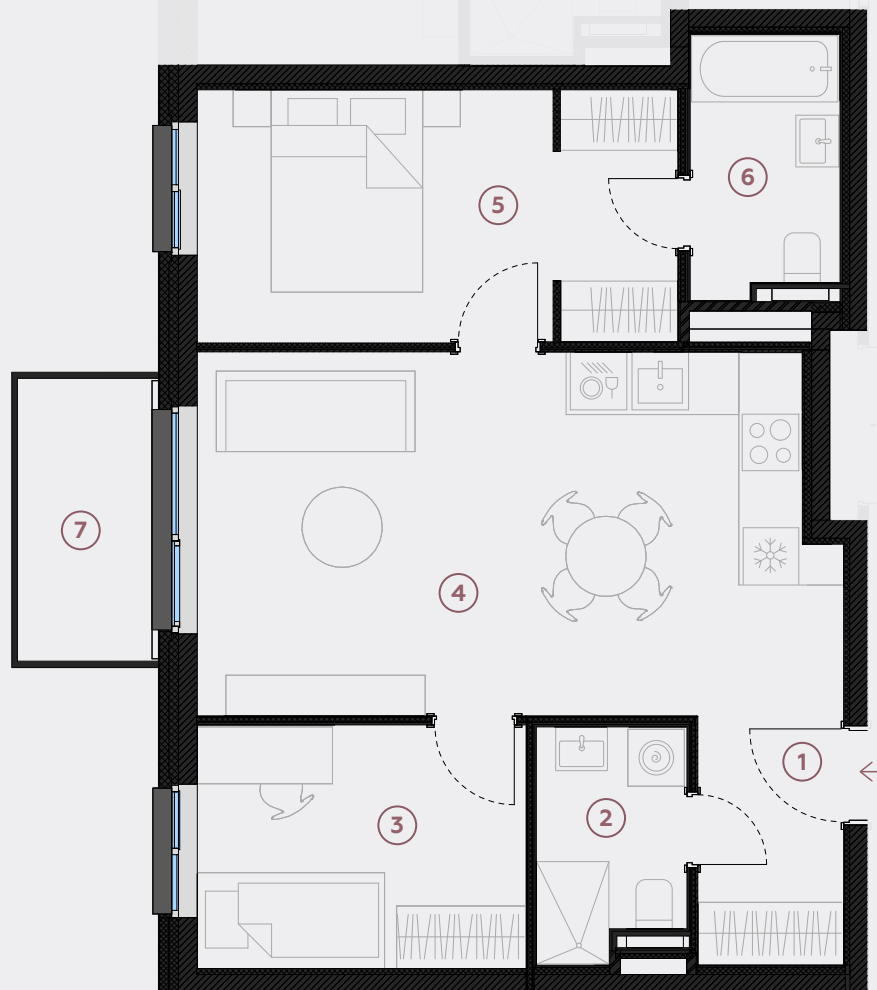

## Dzīvoklis nr. 39

#	TELPA	M <sup>2</sup>
1	Priekštelpa	4
2	Sanmezgls	3,7
3	Guļamistaba	9
4	Dzīvojamā istaba-Virtuve	25,4
5	Guļamistaba	13,4
6	Vannasistaba	4,3
7	Balkons	4,5

**Dzīvojamā platība 59,8**

**Kopeja platība 64,3**

MĒROGS 1:80

0 80 160 240

1 CENTIMETRĀ – 80 CENTIMETRI

**hepsor**

📍 Citadeles iela 12,  
Rīga, LV-1010

📞 +371 26 603 222

(WHATSAPP & VIBER) LV / EN / RU

✉️ olita@hepsor.lv