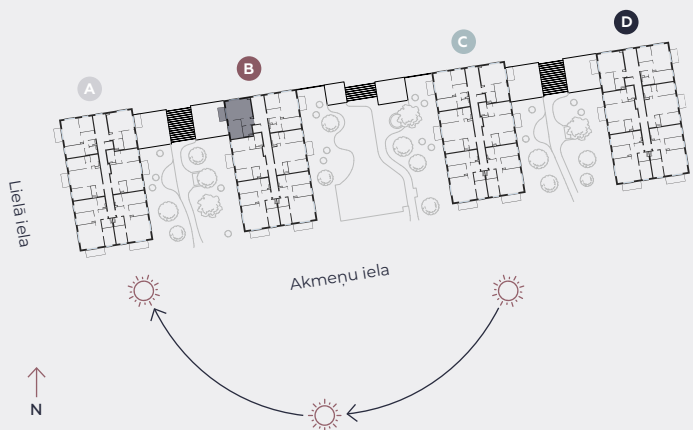

3. stāvs, Lielā iela 45b, Mārupe

Dzīvoklis nr. 40

#	TELPA	M ²
1	Priekštelpa	4
2	Dzīvojamā istaba-Virtuve	23,2
3	Guļamistaba	11,2
4	Vannasistaba	4,3
5	Balkons	4,5

Dzīvojamā platība 42,7

Kopeja platība 47,2

MĒROGS 1:80

0 80 160 240

1 CENTIMETRĀ – 80 CENTIMETRI

hepsor

📍 Citadeles iela 12,
Rīga, LV-1010

📞 +371 26 603 222

(WHATSAPP & VIBER) LV / EN / RU

✉️ olita@hepsor.lv