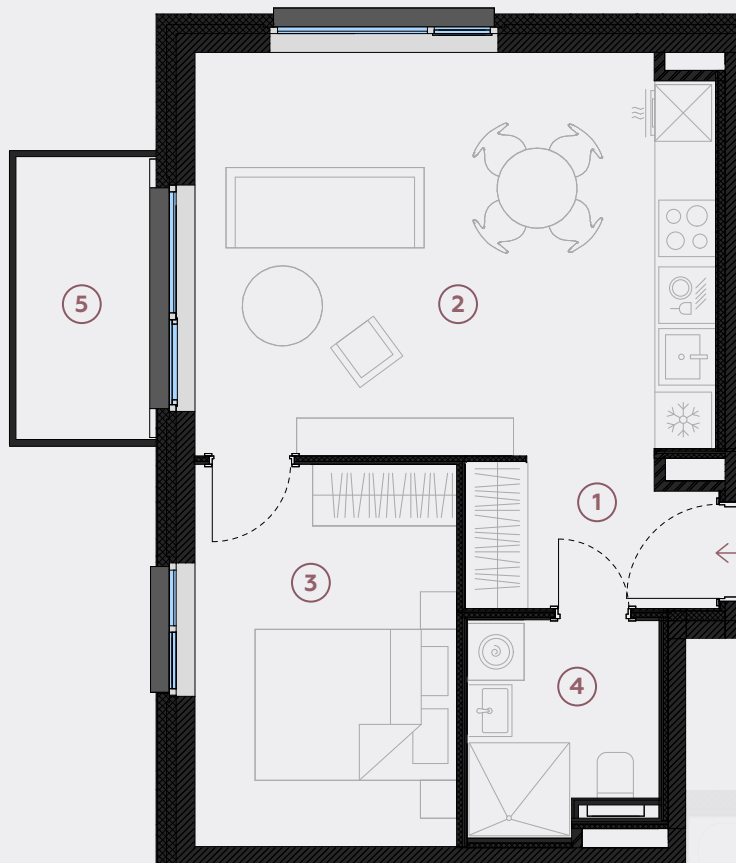

3. stāvs, Lielā iela 45b, Mārupe

Dzīvoklis nr. 40

#	TELPA	M ²
1	Priekštelpa	4
2	Dzīvojamā istaba-Virtuve	23,2
3	Guļamistaba	11,2
4	Vannasistaba	4,3
5	Balkons	4,5

Dzīvojamā platība 42,7

Kopeja platība 47,2

MĒROGS 1:80

0 80 160 240

1 CENTIMETRĀ – 80 CENTIMETRI

hepsor

📍 Citadeles iela 12,
Rīga, LV-1010

📞 +371 26 603 222

(WHATSAPP & VIBER) LV / EN / RU

✉️ olita@hepsor.lv