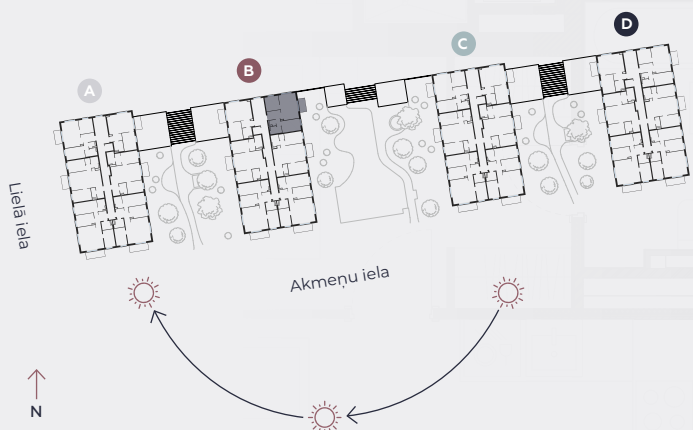

4. stāvs, Lielā iela 45b, Mārupe

## Dzīvoklis nr. 41

#	TELPA	M <sup>2</sup>
1	Priekštelpa	6,9
2	Sanmezgls	1,6
3	Vannasistaba	3,9
4	Guļamistaba	10,8
5	Dzīvojamā istaba-Virtuve	22
6	Guļamistaba	9,6
7	Balkons	4,5

**Dzīvojamā platība 54,8**

**Kopeja platība 59,3**

MĒROGS 1:80

0 80 160 240

1 CENTIMETRĀ – 80 CENTIMETRI

**hepsor**

📍 Citadeles iela 12,  
Rīga, LV-1010

📞 +371 26 603 222  
(WHATSAPP & VIBER) LV / EN / RU

✉️ olita@hepsor.lv