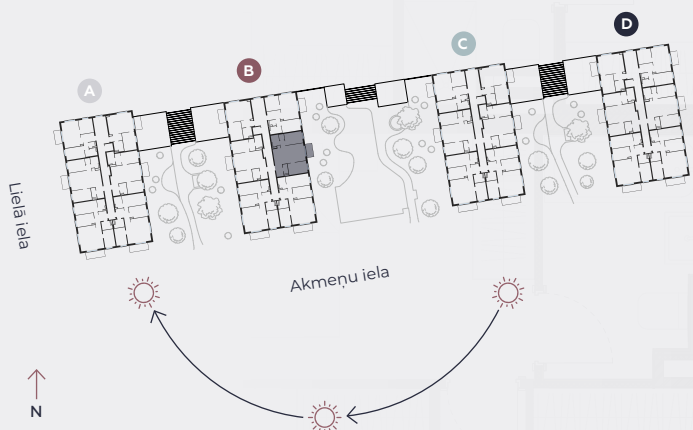

4. stāvs, Lielā iela 45b, Mārupe

## Dzīvoklis nr. 42

#	TELPA	M <sup>2</sup>
1	Priekštelpa	4,1
2	Sanmezgls	2,1
3	Guļamistaba	10,7
4	Dzīvojamā istaba-Virtuve	28,4
5	Guļamistaba	10,1
6	Garderobe	1,4
7	Vannasistaba	4
8	Balkons	4,5

**Dzīvojamā platība 60,8**

**Kopeja platība 65,3**

MĒROGS 1:80

0 80 160 240

1 CENTIMETRĀ – 80 CENTIMETRI

**hepsor**

📍 Citadeles iela 12,  
Rīga, LV-1010

📞 +371 26 603 222  
(WHATSAPP & VIBER) LV / EN / RU

✉️ olita@hepsor.lv