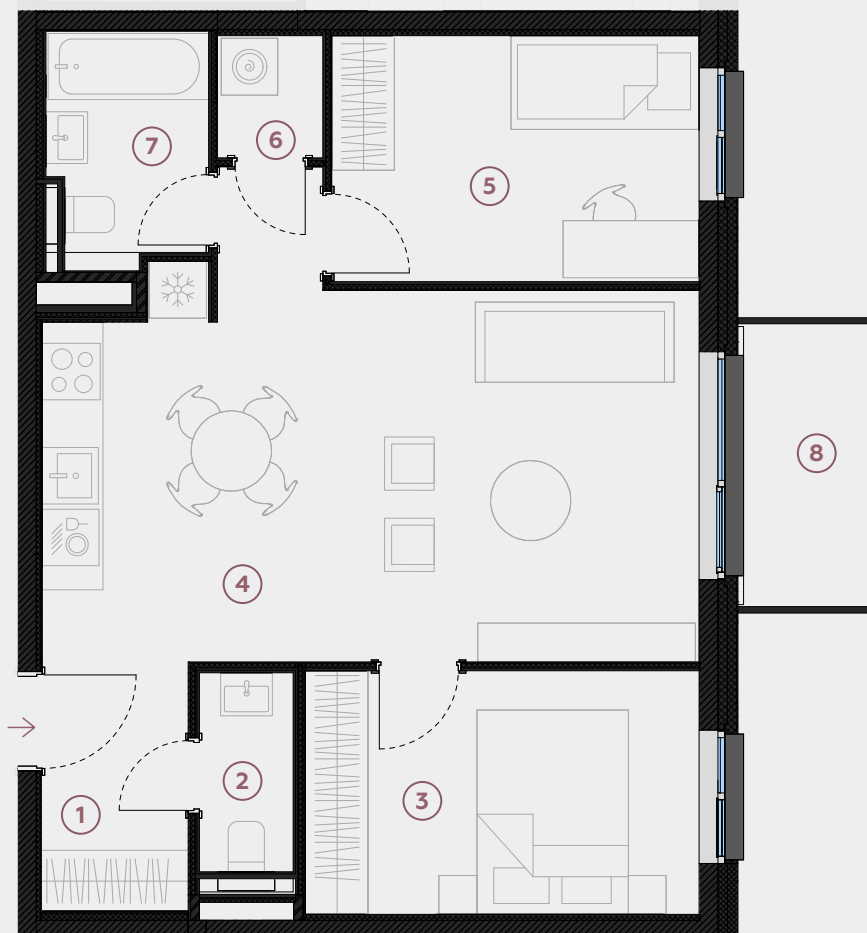

## Dzīvoklis nr. 42

#	TELPA	M <sup>2</sup>
1	Priekštelpa	4,1
2	Sanmezgls	2,1
3	Guļamistaba	10,7
4	Dzīvojamā istaba-Virtuve	28,4
5	Guļamistaba	10,1
6	Garderobe	1,4
7	Vannasistaba	4
8	Balkons	4,5

**Dzīvojamā platība 60,8**

**Kopeja platība 65,3**

MĒROGS 1:80

0 80 160 240

1 CENTIMETRĀ – 80 CENTIMETRI

**hepsor**

📍 Citadeles iela 12,  
Rīga, LV-1010

📞 +371 26 603 222  
(WHATSAPP & VIBER) LV / EN / RU

✉️ olita@hepsor.lv