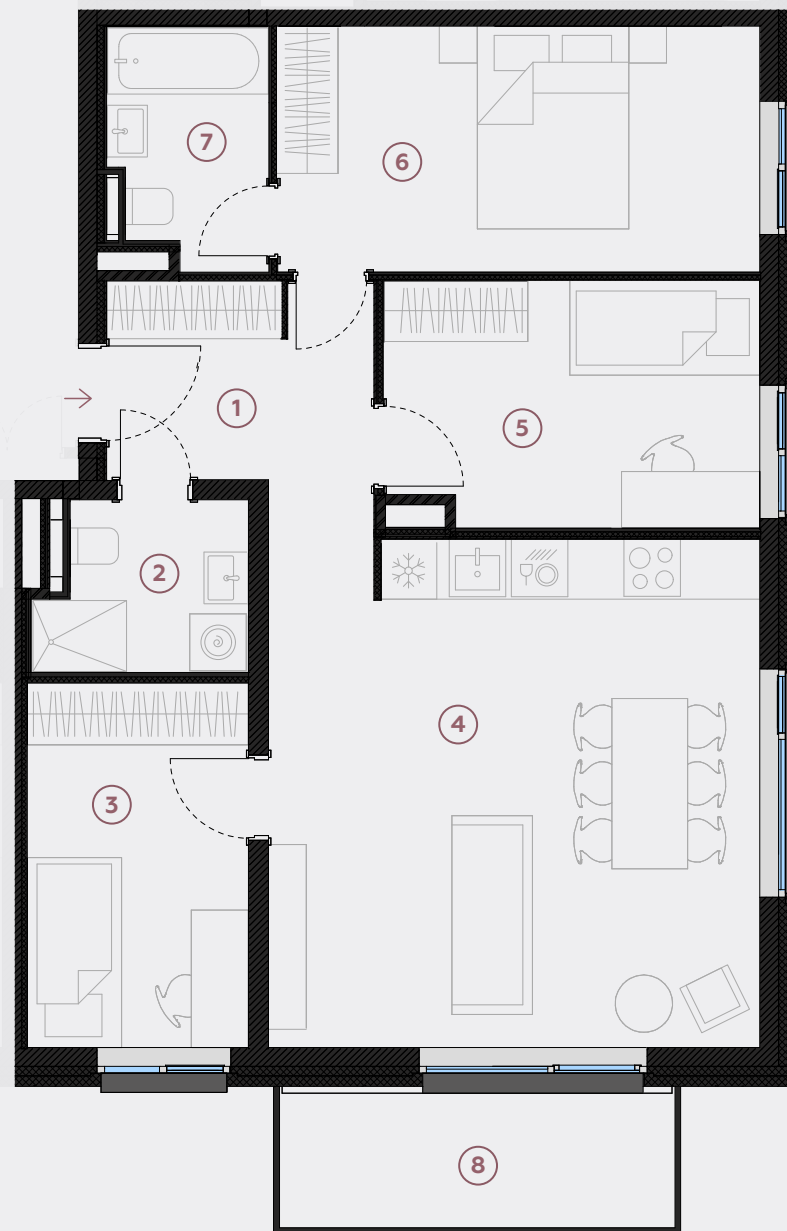

4. stāvs, Lielā iela 45b, Mārupe

Dzīvoklis nr. 43

#	TELPA	M ²
1	Priekštelpa	7,3
2	Sanmezgls	3,8
3	Guļamistaba	9
4	Dzīvojamā istaba-Virtuve	27,1
5	Guļamistaba	10,1
6	Guļamistaba	13,2
7	Vannasistaba	4
8	Balkons	6,2

Dzīvojamā platība 74,5

Kopeja platība 80,7

MĒROGS 1:80

0 80 160 240

1 CENTIMETRĀ – 80 CENTIMETRI

hepsor

📍 Citadeles iela 12,
Rīga, LV-1010

📞 +371 26 603 222
(WHATSAPP & VIBER) LV / EN / RU