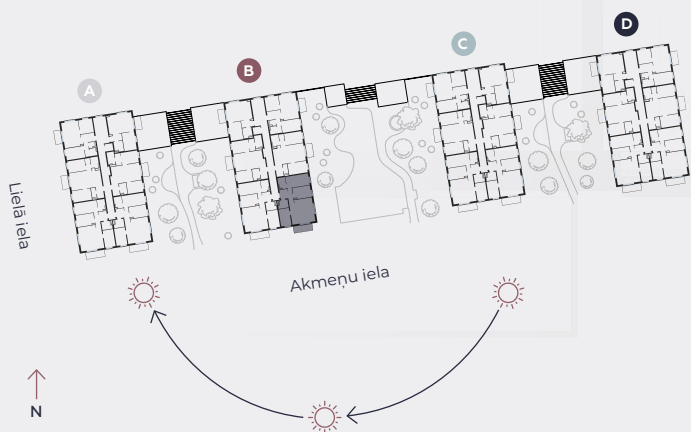

4. stāvs, Lielā iela 45b, Mārupe

Dzīvoklis nr. 43

#	TELPA	M ²
1	Priekštelpa	7,3
2	Sanmezgls	3,8
3	Guļamistaba	9
4	Dzīvojamā istaba-Virtuve	27,1
5	Guļamistaba	10,1
6	Guļamistaba	13,2
7	Vannasistaba	4
8	Balkons	6,2

Dzīvojamā platība 74,5

Kopeja platība 80,7

MĒROGS 1:80

0 80 160 240

1 CENTIMETRĀ – 80 CENTIMETRI

hepsor

📍 Citadeles iela 12,
Rīga, LV-1010

📞 +371 26 603 222
(WHATSAPP & VIBER) LV / EN / RU