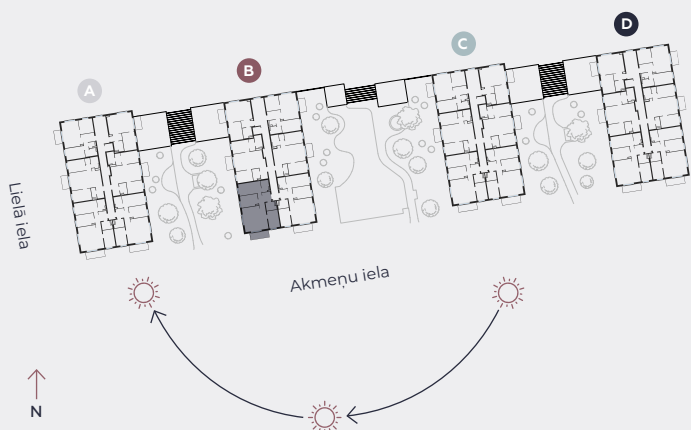

4. stāvs, Lielā iela 45b, Mārupe

## Dzīvoklis nr. 44

#	TELPA	M <sup>2</sup>
1	Priekštelpa	7,4
2	Sanmezgls	3,8
3	Guļamistaba	9,2
4	Dzīvojamā istaba-Virtuve	27,1
5	Guļamistaba	9,8
6	Guļamistaba	12,9
7	Vannasistaba	4,1
8	Balkons	6,2

**Dzīvojamā platība 74,3**

**Kopeja platība 80,5**

MĒROGS 1:80

0 80 160 240

1 CENTIMETRĀ – 80 CENTIMETRI

**hepsor**

📍 Citadeles iela 12,  
Rīga, LV-1010

📞 +371 26 603 222

(WHATSAPP & VIBER) LV / EN / RU