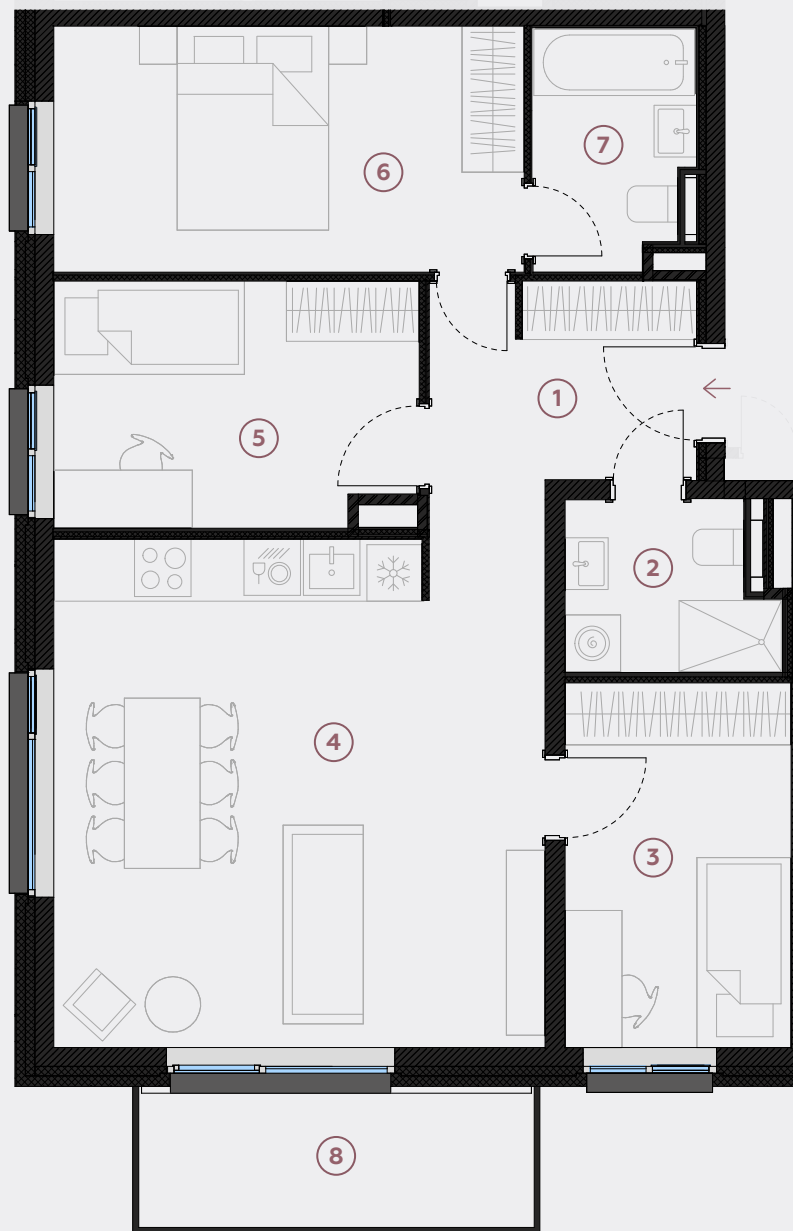

## Dzīvoklis nr. 44

#	TELPA	M <sup>2</sup>
1	Priekštelpa	7,4
2	Sanmezgls	3,8
3	Guļamistaba	9,2
4	Dzīvojamā istaba-Virtuve	27,1
5	Guļamistaba	9,8
6	Guļamistaba	12,9
7	Vannasistaba	4,1
8	Balkons	6,2

**Dzīvojamā platība 74,3**

**Kopeja platība 80,5**

MĒROGS 1:80

0 80 160 240

1 CENTIMETRĀ – 80 CENTIMETRI

**hepsor**

📍 Citadeles iela 12,  
Rīga, LV-1010

📞 +371 26 603 222

(WHATSAPP & VIBER) LV / EN / RU