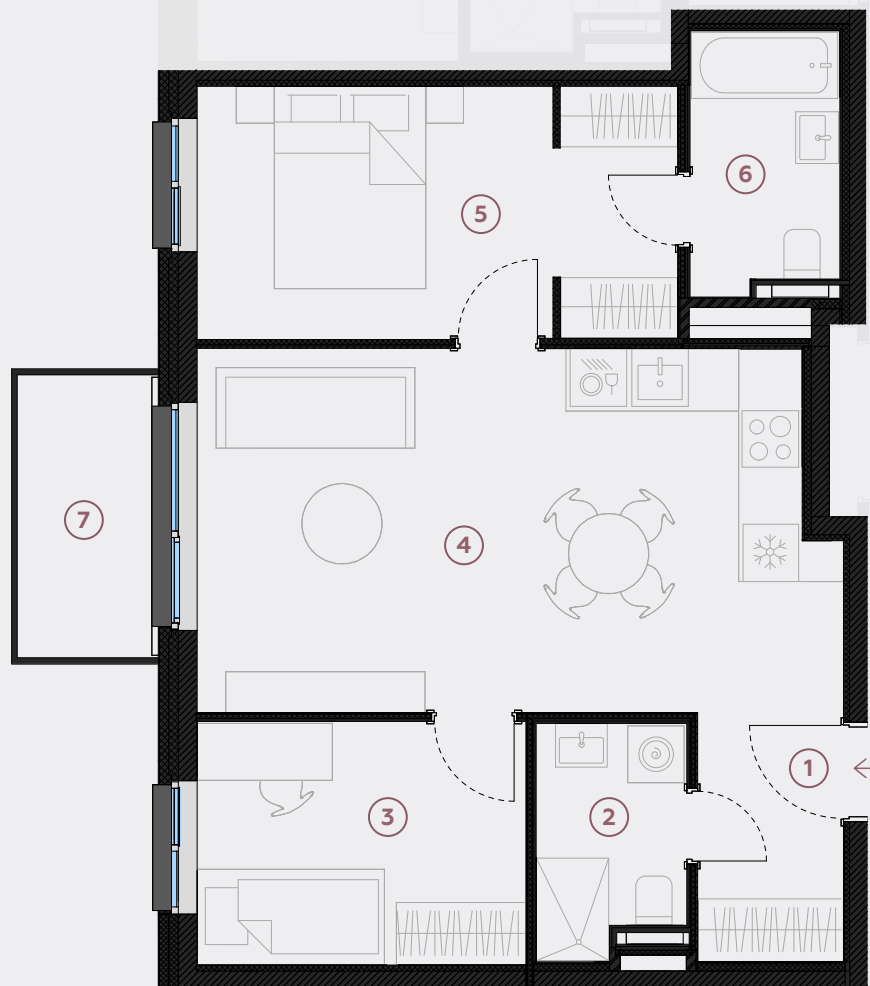

4. stāvs, Lielā iela 45b, Mārupe

Dzīvoklis nr. 45

#	TELPA	M ²
1	Priekštelpa	4
2	Sanmezgls	3,7
3	Guļamistaba	9
4	Dzīvojamā istaba-Virtuve	25,4
5	Guļamistaba	13,4
6	Vannasistaba	4,3
7	Balkons	4,5

Dzīvojamā platība 59,8

Kopeja platība 64,3

MĒROGS 1:80

0 80 160 240

1 CENTIMETRĀ – 80 CENTIMETRI

hepsor

📍 Citadeles iela 12,
Rīga, LV-1010

📞 +371 26 603 222

(WHATSAPP & VIBER) LV / EN / RU