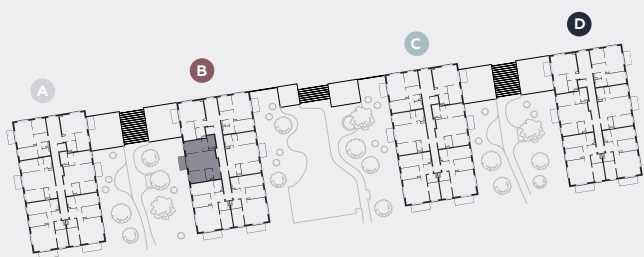

4. stāvs, Lielā iela 45b, Mārupe

Dzīvoklis nr. 45

#	TELPA	M ²
1	Priekštelpa	4
2	Sanmezgls	3,7
3	Guļamistaba	9
4	Dzīvojamā istaba-Virtuve	25,4
5	Guļamistaba	13,4
6	Vannasistaba	4,3
7	Balkons	4,5

Dzīvojamā platība 59,8

Kopeja platība 64,3

MĒROGS 1:80

0 80 160 240

1 CENTIMETRĀ – 80 CENTIMETRI

hepsor

📍 Citadeles iela 12,
Rīga, LV-1010

📞 +371 26 603 222

(WHATSAPP & VIBER) LV / EN / RU