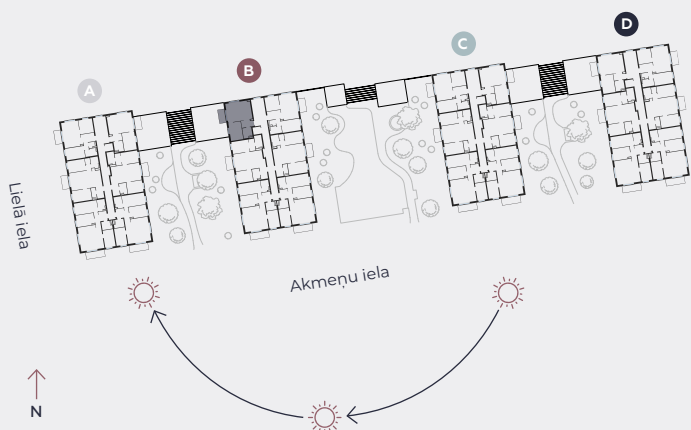

4. stāvs, Lielā iela 45b, Mārupe

Dzīvoklis nr. 46

#	TELPA	M ²
1	Priekštelpa	4
2	Dzīvojamā istaba-Virtuve	23,2
3	Guļamistaba	11,2
4	Vannasistaba	4,3
5	Balkons	4,5

Dzīvojamā platība 42,7

Kopeja platība 47,2

MĒROGS 1:80

0 80 160 240

1 CENTIMETRĀ – 80 CENTIMETRI

hepsor

📍 Citadeles iela 12,
Rīga, LV-1010

📞 +371 26 603 222

(WHATSAPP & VIBER) LV / EN / RU

✉️ olita@hepsor.lv