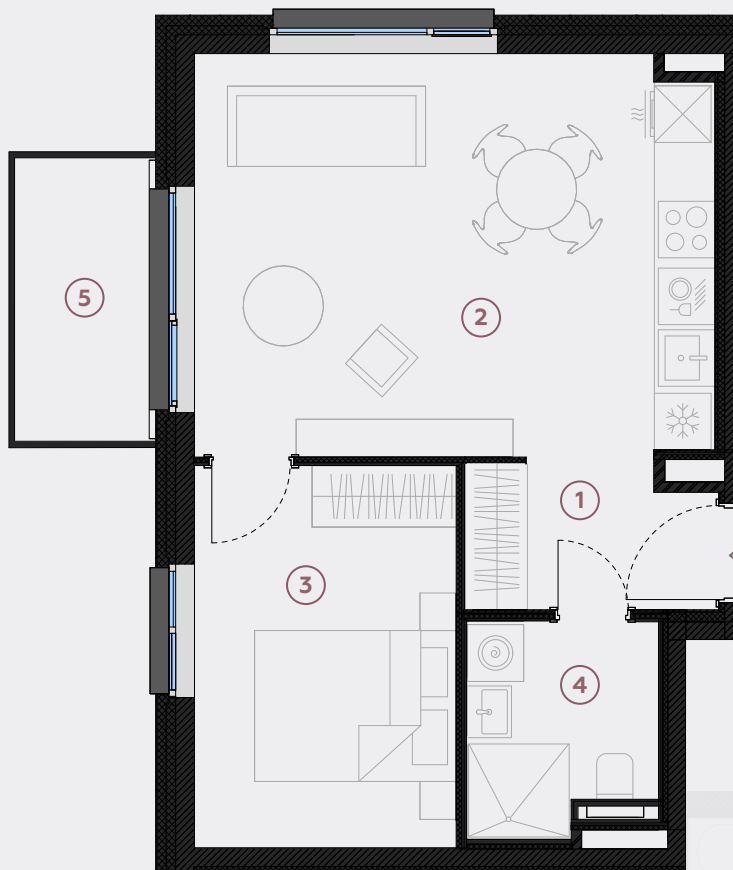

4. stāvs, Lielā iela 45b, Mārupe

Dzīvoklis nr. 46

#	TELPA	M ²
1	Priekštelpa	4
2	Dzīvojamā istaba-Virtuve	23,2
3	Guļamistaba	11,2
4	Vannasistaba	4,3
5	Balkons	4,5

Dzīvojamā platība 42,7

Kopeja platība 47,2

MĒROGS 1:80

0 80 160 240

1 CENTIMETRĀ – 80 CENTIMETRI

hepsor

📍 Citadeles iela 12,
Rīga, LV-1010

📞 +371 26 603 222

(WHATSAPP & VIBER) LV / EN / RU

✉️ olita@hepsor.lv