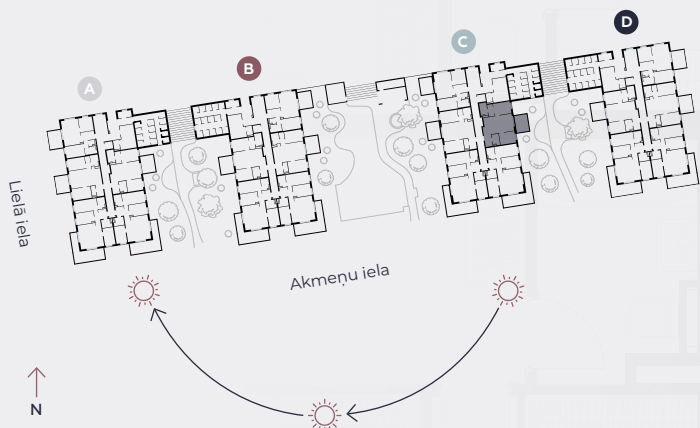

1. stāvs, Lielā iela 45c, Mārupe

Dzīvoklis nr. 47

#	TELPA	M ²
1	Priekštelpa	4
2	Sanmezgls	3,7
3	Guļamistaba	9
4	Dzīvojamā istaba-Virtuve	25,4
5	Guļamistaba	13,4
6	Vannasistaba	4,3
7	Terase	12,1

Dzīvojamā platība 59,8

Kopeja platība 71,9

MĒROGS 1:80

0 80 160 240

1 CENTIMETRĀ – 80 CENTIMETRI

hepsor

📍 Citadeles iela 12,
Rīga, LV-1010

📞 +371 26 603 222

(WHATSAPP & VIBER) LV / EN / RU