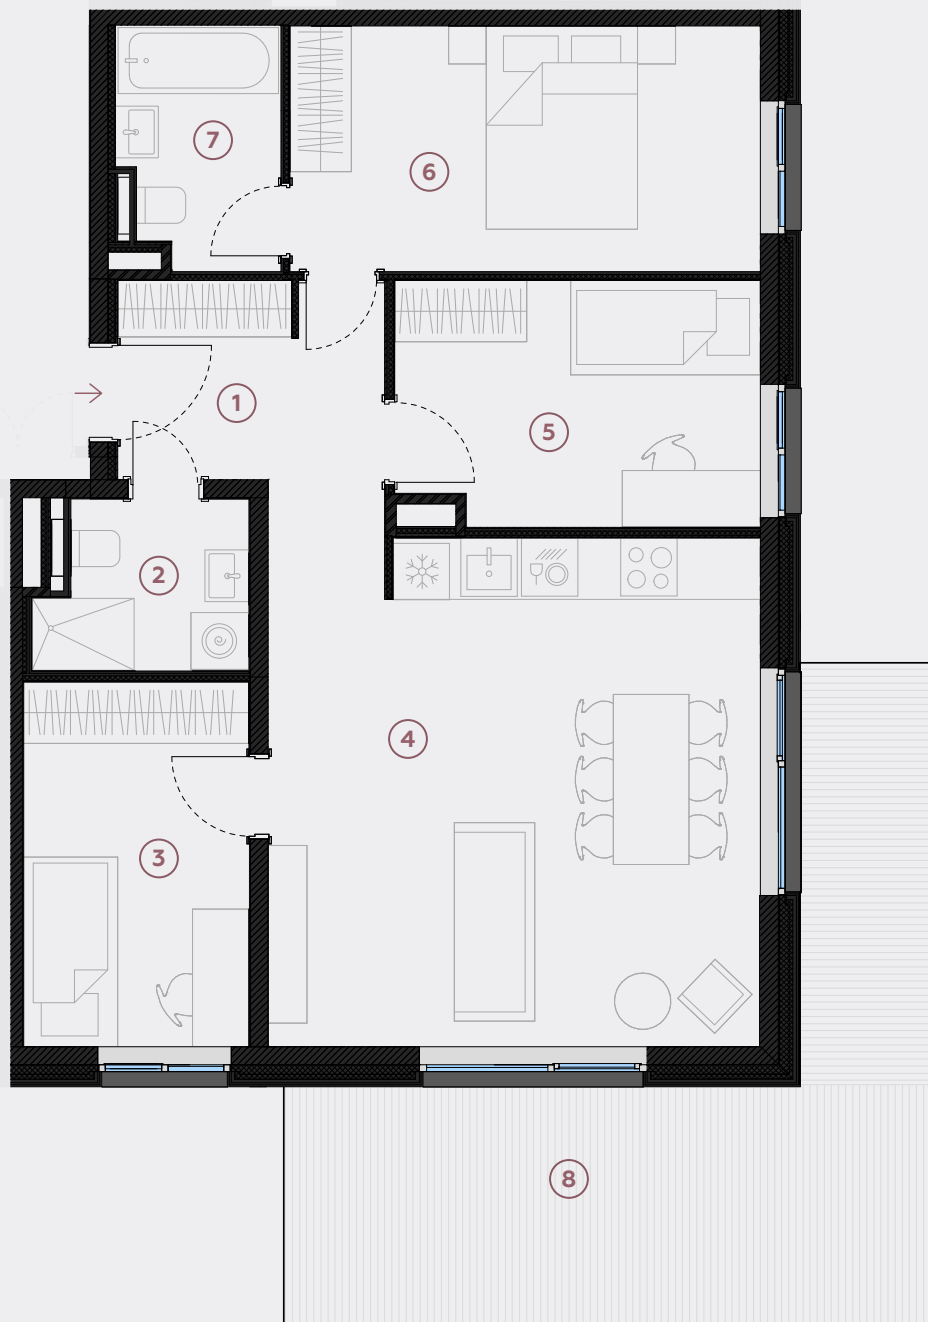

1. stāvs, Lielā iela 45c, Mārupe

Dzīvoklis nr. 48

#	TELPA	M ²
1	Priekštelpa	7,4
2	Sanmezgls	3,8
3	Guļamistaba	9,2
4	Dzīvojamā istaba-Virtuve	27,1
5	Guļamistaba	9,8
6	Guļamistaba	12,9
7	Vannasistaba	4,1
8	Terase	24,6

Dzīvojamā platība 74,3

Kopeja platība 98,9

MĒROGS 1:80

0 80 160 240

1 CENTIMETRĀ – 80 CENTIMETRI

hepsor

📍 Citadeles iela 12,
Rīga, LV-1010

📞 +371 26 603 222
(WHATSAPP & VIBER) LV / EN / RU