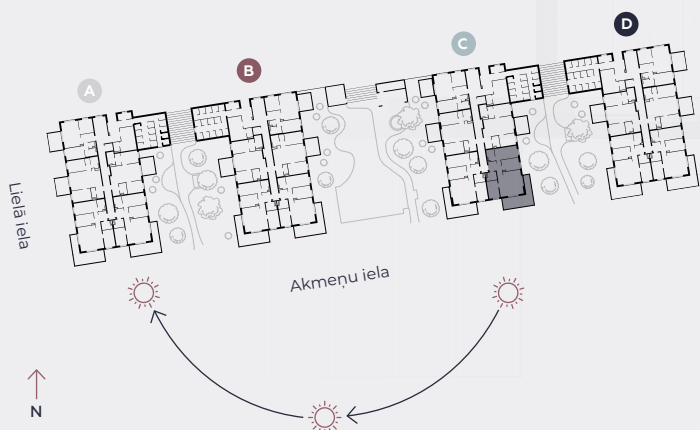

1. stāvs, Lielā iela 45c, Mārupe

Dzīvoklis nr. 48

#	TELPA	M ²
1	Priekštelpa	7,4
2	Sanmezgls	3,8
3	Guļamistaba	9,2
4	Dzīvojamā istaba-Virtuve	27,1
5	Guļamistaba	9,8
6	Guļamistaba	12,9
7	Vannasistaba	4,1
8	Terase	24,6

Dzīvojamā platība 74,3

Kopeja platība 98,9

MĒROGS 1:80

0 80 160 240

1 CENTIMETRĀ – 80 CENTIMETRI

hepsor

📍 Citadeles iela 12,
Rīga, LV-1010

📞 +371 26 603 222
(WHATSAPP & VIBER) LV / EN / RU