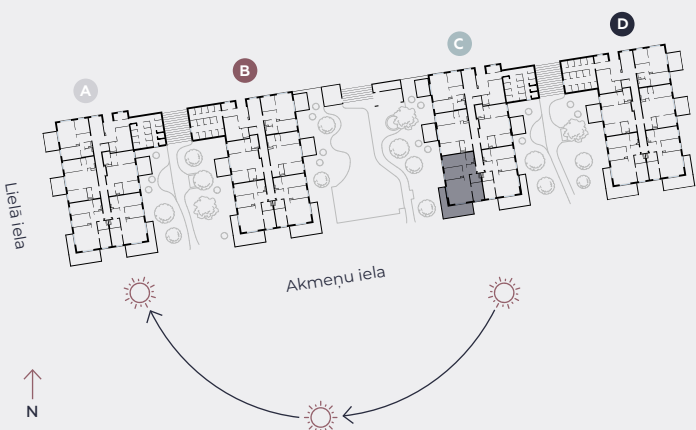

1. stāvs, Lielā iela 45c, Mārupe

Dzīvoklis nr. 49

| # | TELPA | M ² |
|---|--------------------------|----------------|
| 1 | Priekštelpa | 7,3 |
| 2 | Sanmezgls | 3,8 |
| 3 | Guļamistaba | 9 |
| 4 | Dzīvojamā istaba-Virtuve | 27,1 |
| 5 | Guļamistaba | 10,1 |
| 6 | Guļamistaba | 13,2 |
| 7 | Vannasistaba | 4 |
| 8 | Terase | 24,6 |

Dzīvojamā platība 74,5

Kopeja platība 99,1

MĒROGS 1:80

0 80 160 240

1 CENTIMETRĀ – 80 CENTIMETRI

hepsor

📍 Citadeles iela 12,
Rīga, LV-1010

📞 +371 26 603 222