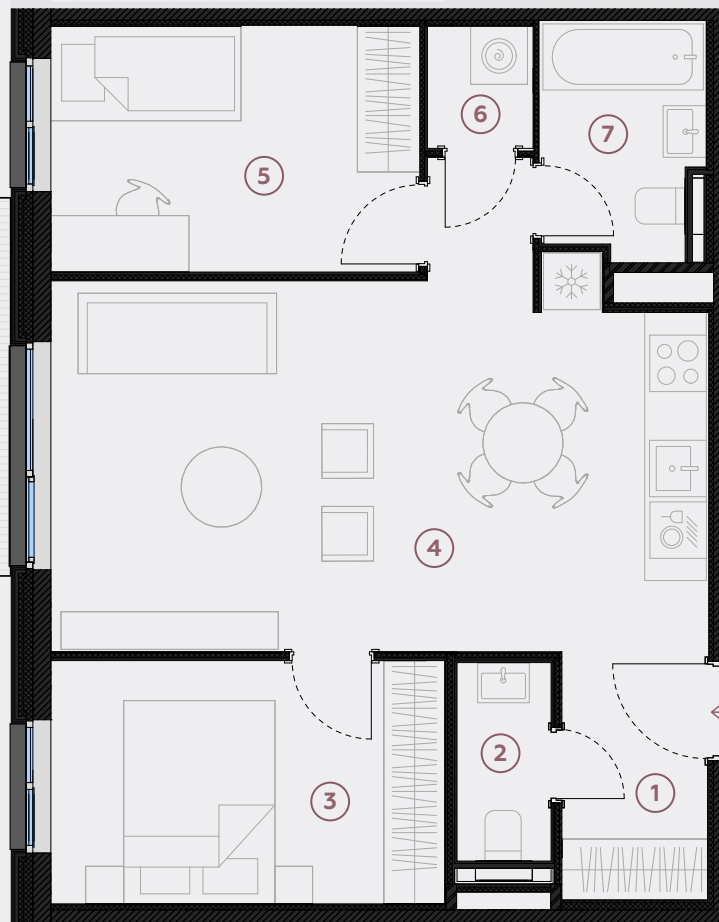

## Dzīvoklis nr. 50

#	TELPA	M <sup>2</sup>
1	Priekštelpa	4,1
2	Sanmezgls	2,1
3	Guļamistaba	10,7
4	Dzīvojamā istaba-Virtuve	28,4
5	Guļamistaba	10,1
6	Garderobe	1,4
7	Vannasistaba	4
8	Terase	12,1

**Dzīvojamā platība 60,8**

**Kopeja platība 72,9**

MĒROGS 1:80

0 80 160 240

1 CENTIMETRĀ – 80 CENTIMETRI

**hepsor**

📍 Citadeles iela 12,  
Rīga, LV-1010

📞 +371 26 603 222  
(WHATSAPP & VIBER) LV / EN / RU

✉️ olita@hepsor.lv