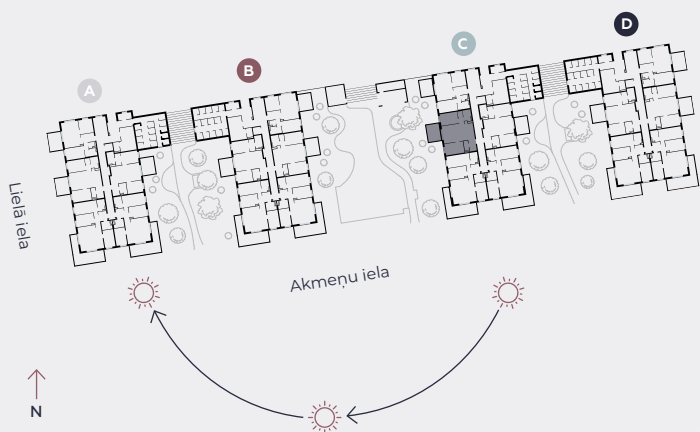

1. stāvs, Lielā iela 45c, Mārupe

## Dzīvoklis nr. 50

#	TELPA	M <sup>2</sup>
1	Priekštelpa	4,1
2	Sanmezgls	2,1
3	Guļamistaba	10,7
4	Dzīvojamā istaba-Virtuve	28,4
5	Guļamistaba	10,1
6	Garderobe	1,4
7	Vannasistaba	4
8	Terase	12,1

**Dzīvojamā platība 60,8**

**Kopeja platība 72,9**

MĒROGS 1:80

0 80 160 240

1 CENTIMETRĀ – 80 CENTIMETRI

**hepsor**

📍 Citadeles iela 12,  
Rīga, LV-1010

📞 +371 26 603 222  
(WHATSAPP & VIBER) LV / EN / RU

✉️ olita@hepsor.lv