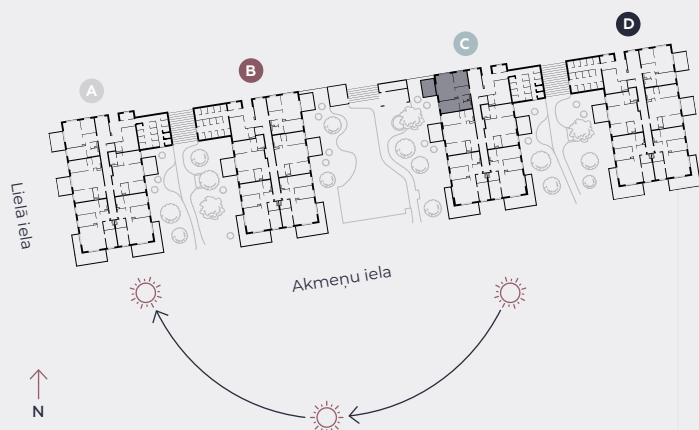

1. stāvs, Lielā iela 45c, Mārupe

Dzīvoklis nr. 51

#	TELPA	M ²
1	Priekštelpa	6,9
2	Sanmezglis	1,6
3	Vannasistaba	3,9
4	Guļamistaba	10,8
5	Dzīvojamā istaba-Virtuve	22
6	Guļamistaba	9,6
7	Terase	11,7

Dzīvojamā platība 54,8

Kopeja platība 66,5

MĒROGS 1:80

0 80 160 240

1 CENTIMETRĀ – 80 CENTIMETRI

hepsor

📍 Citadeles iela 12,
Rīga, LV-1010

☎ +371 26 603 222

(WHATSAPP & VIBER) LV / EN / RU