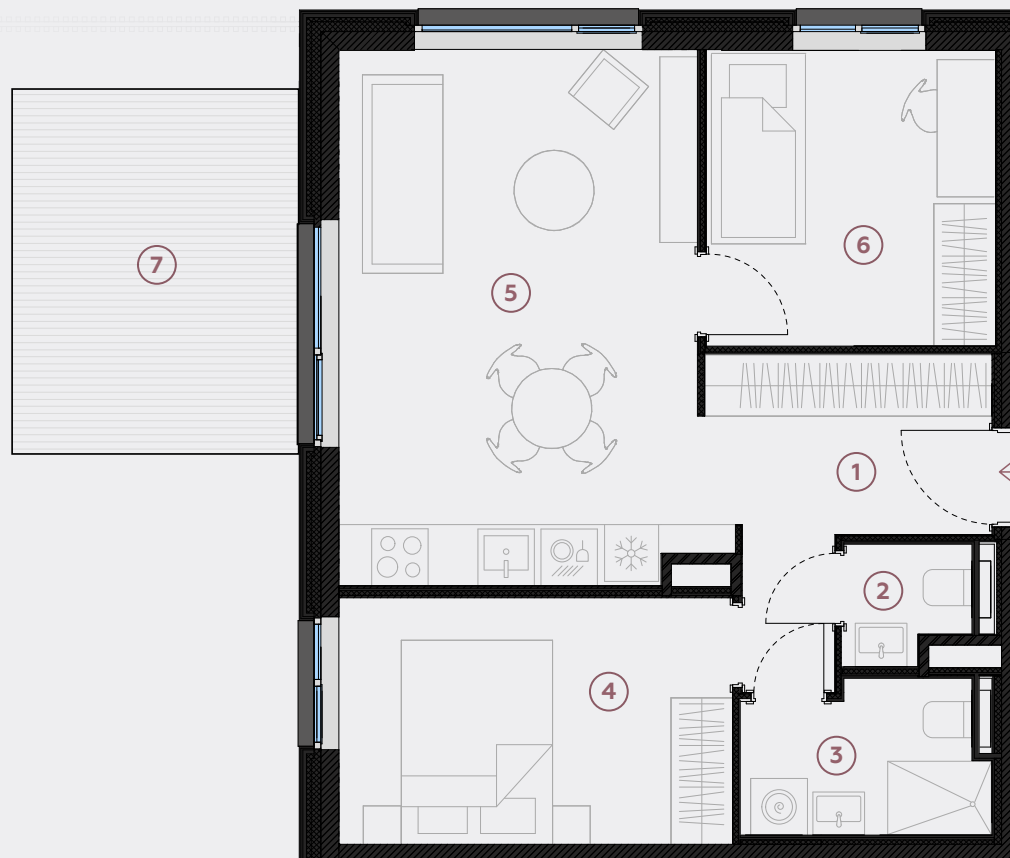

1. stāvs, Lielā iela 45c, Mārupe

Dzīvoklis nr. 51

#	TELPA	M ²
1	Priekštelpa	6,9
2	Sanmezglis	1,6
3	Vannasistaba	3,9
4	Guļamistaba	10,8
5	Dzīvojamā istaba-Virtuve	22
6	Guļamistaba	9,6
7	Terase	11,7

Dzīvojamā platība 54,8

Kopeja platība 66,5

MĒROGS 1:80

0 80 160 240

1 CENTIMETRĀ – 80 CENTIMETRI

hepsor

📍 Citadeles iela 12,
Rīga, LV-1010

☎ +371 26 603 222

(WHATSAPP & VIBER) LV / EN / RU