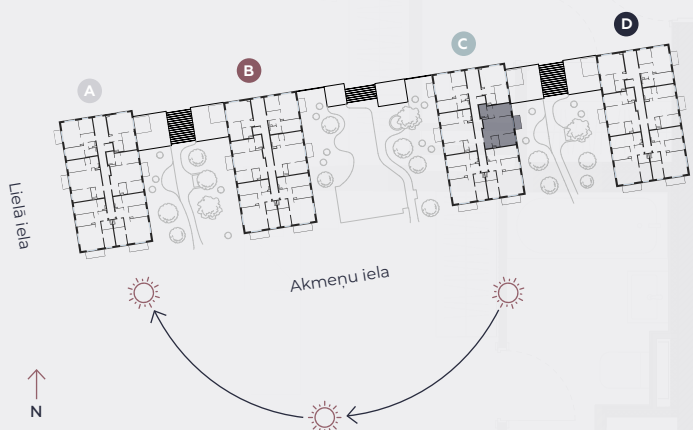

2. stāvs, Lielā iela 45c, Mārupe

Dzīvoklis nr. 52

#	TELPA	M ²
1	Priekštelpa	4
2	Sanmezgls	3,7
3	Guļamistaba	9
4	Dzīvojamā istaba-Virtuve	25,4
5	Guļamistaba	13,4
6	Vannasistaba	4,3
7	Balkons	4,5

Dzīvojamā platība 59,8

Kopeja platība 64,3

MĒROGS 1:80

0 80 160 240

1 CENTIMETRĀ – 80 CENTIMETRI

hepsor

📍 Citadeles iela 12,
Rīga, LV-1010

📞 +371 26 603 222

(WHATSAPP & VIBER) LV / EN / RU