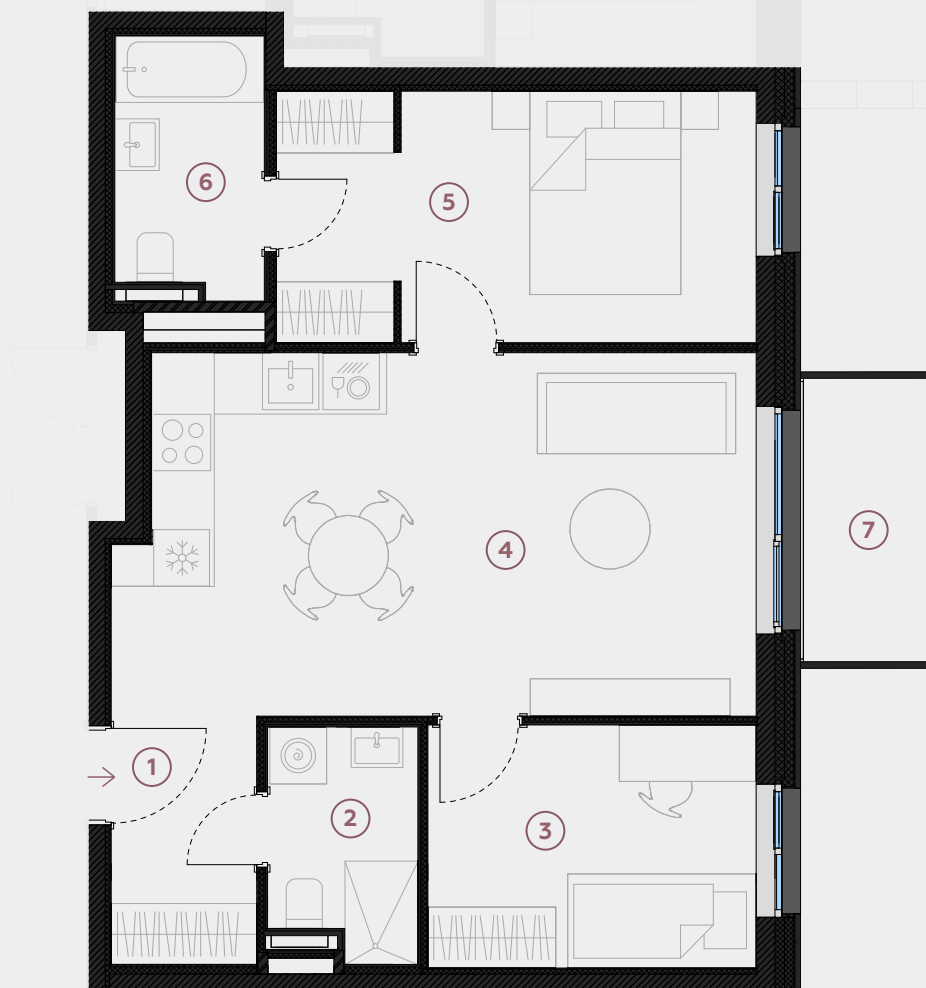

2. stāvs, Lielā iela 45c, Mārupe

Dzīvoklis nr. 52

#	TELPA	M ²
1	Priekštelpa	4
2	Sanmezgls	3,7
3	Guļamistaba	9
4	Dzīvojamā istaba-Virtuve	25,4
5	Guļamistaba	13,4
6	Vannasistaba	4,3
7	Balkons	4,5

Dzīvojamā platība 59,8

Kopeja platība 64,3

MĒROGS 1:80

0 80 160 240

1 CENTIMETRĀ – 80 CENTIMETRI

hepsor

📍 Citadeles iela 12,
Rīga, LV-1010

📞 +371 26 603 222

(WHATSAPP & VIBER) LV / EN / RU