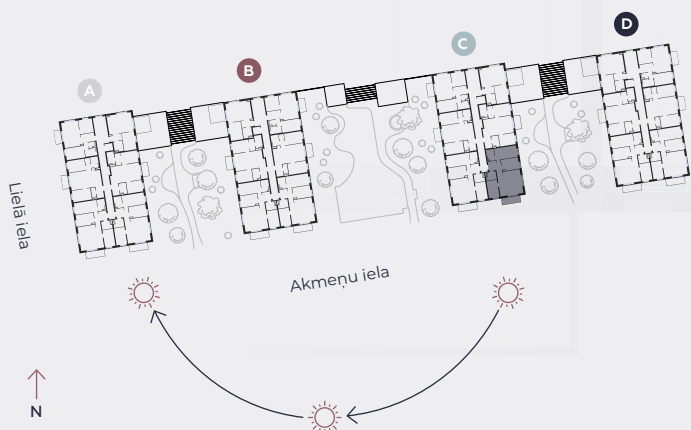

2. stāvs, Lielā iela 45c, Mārupe

Dzīvoklis nr. 53

#	TELPA	M ²
1	Priekštelpa	7,4
2	Sanmezgls	3,8
3	Guļamistaba	9,2
4	Dzīvojamā istaba-Virtuve	27,1
5	Guļamistaba	9,8
6	Guļamistaba	12,9
7	Vannasistaba	4,1
8	Balkons	6,2

Dzīvojamā platība 74,3

Kopeja platība 80,5

MĒROGS 1:80

0 80 160 240

1 CENTIMETRĀ – 80 CENTIMETRI

hepsor

📍 Citadeles iela 12,
Rīga, LV-1010

📞 +371 26 603 222
(WHATSAPP & VIBER) LV / EN / RU