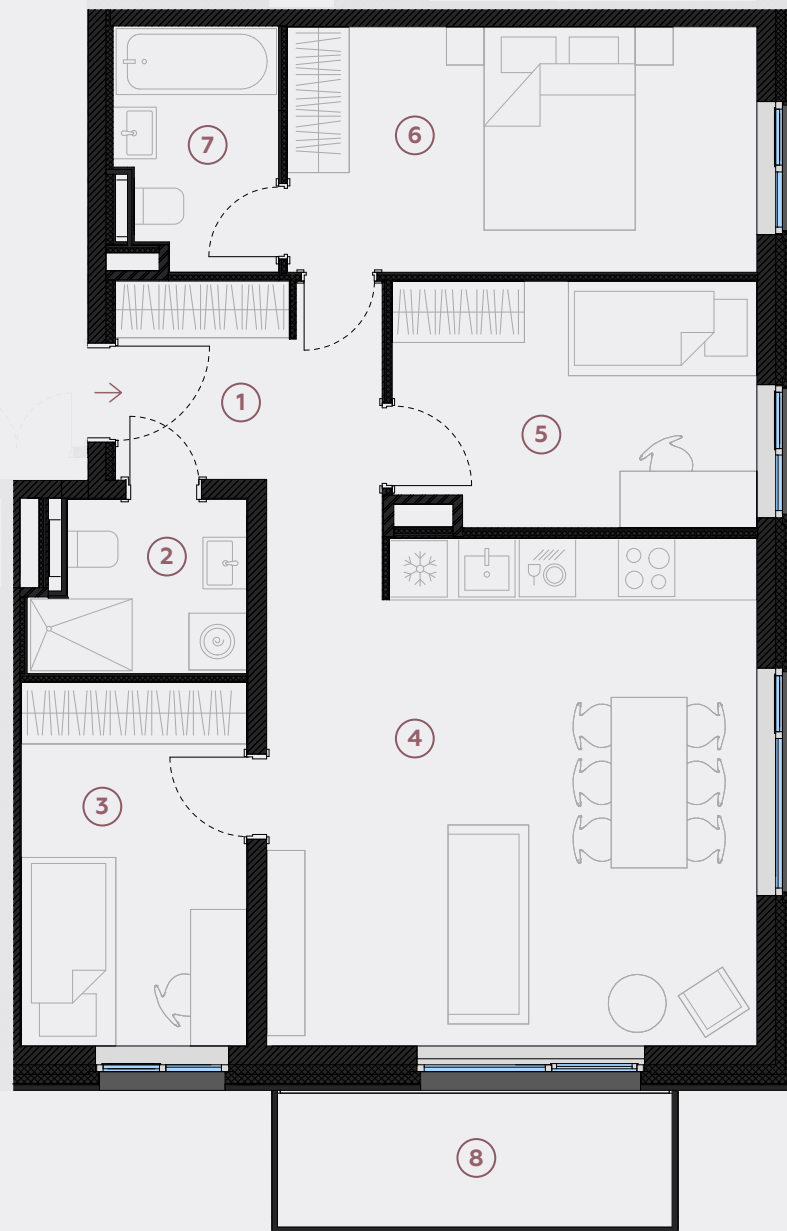

2. stāvs, Lielā iela 45c, Mārupe

Dzīvoklis nr. 53

#	TELPA	M ²
1	Priekštelpa	7,4
2	Sanmezgls	3,8
3	Guļamistaba	9,2
4	Dzīvojamā istaba-Virtuve	27,1
5	Guļamistaba	9,8
6	Guļamistaba	12,9
7	Vannasistaba	4,1
8	Balkons	6,2

Dzīvojamā platība 74,3

Kopeja platība 80,5

MĒROGS 1:80

0 80 160 240

1 CENTIMETRĀ – 80 CENTIMETRI

hepsor

📍 Citadeles iela 12,
Rīga, LV-1010

📞 +371 26 603 222
(WHATSAPP & VIBER) LV / EN / RU