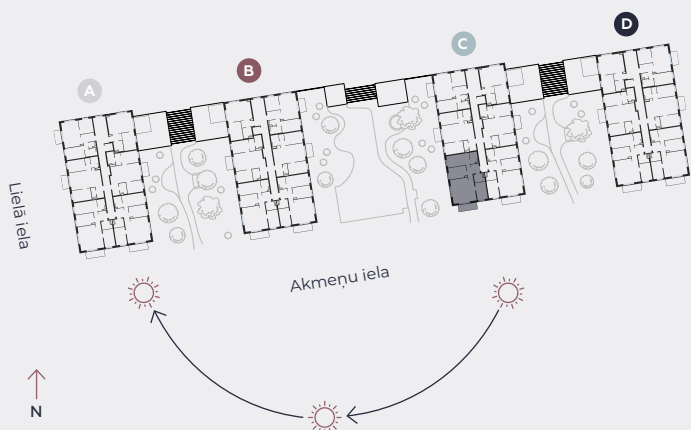

2. stāvs, Lielā iela 45c, Mārupe

Dzīvoklis nr. 54

#	TELPA	M ²
1	Priekštelpa	7,3
2	Sanmezgls	3,8
3	Guļamistaba	9
4	Dzīvojamā istaba-Virtuve	27,1
5	Guļamistaba	10,1
6	Guļamistaba	13,2
7	Vannasistaba	4
8	Balkons	6,2

Dzīvojamā platība 74,5

Kopeja platība 80,7

MĒROGS 1:80

0 80 160 240

1 CENTIMETRĀ – 80 CENTIMETRI

hepsor

📍 Citadeles iela 12,
Rīga, LV-1010

📞 +371 26 603 222