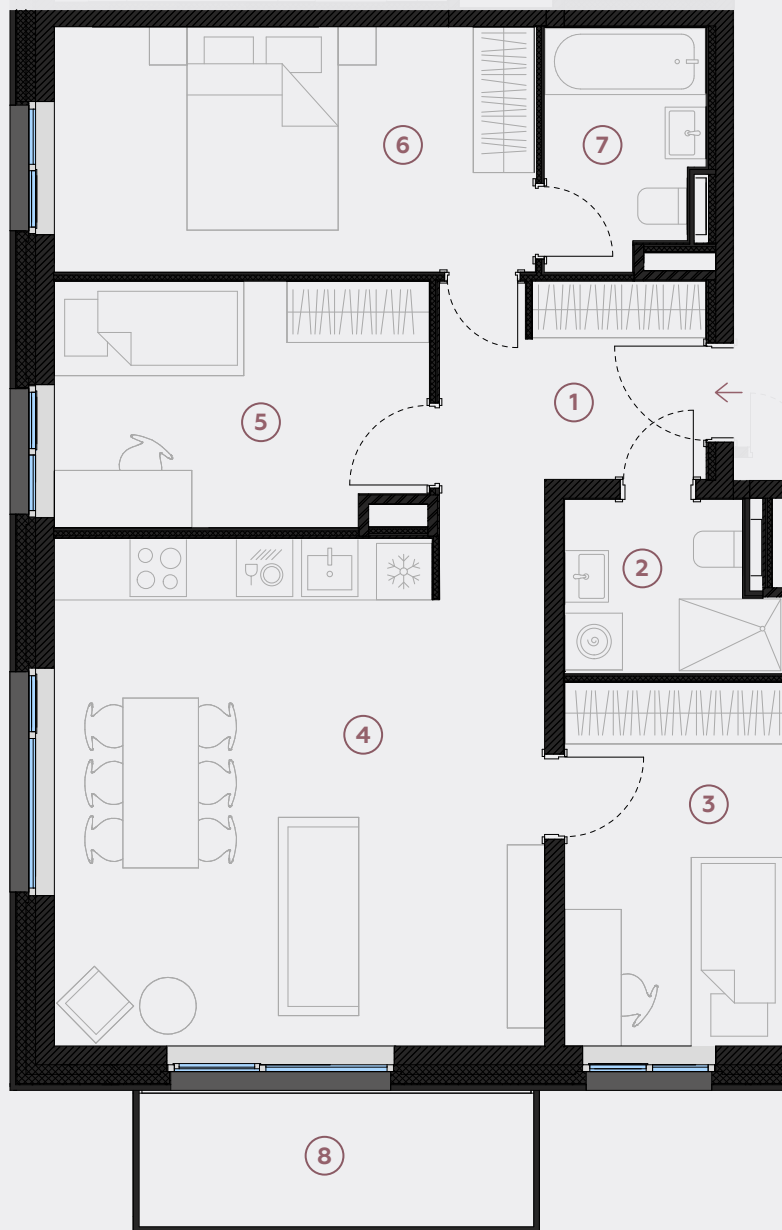

2. stāvs, Lielā iela 45c, Mārupe

Dzīvoklis nr. 54

#	TELPA	M ²
1	Priekštelpa	7,3
2	Sanmezgls	3,8
3	Guļamistaba	9
4	Dzīvojamā istaba-Virtuve	27,1
5	Guļamistaba	10,1
6	Guļamistaba	13,2
7	Vannasistaba	4
8	Balkons	6,2

Dzīvojamā platība 74,5

Kopeja platība 80,7

MĒROGS 1:80

0 80 160 240

1 CENTIMETRĀ – 80 CENTIMETRI

hepsor

📍 Citadeles iela 12,
Rīga, LV-1010

📞 +371 26 603 222