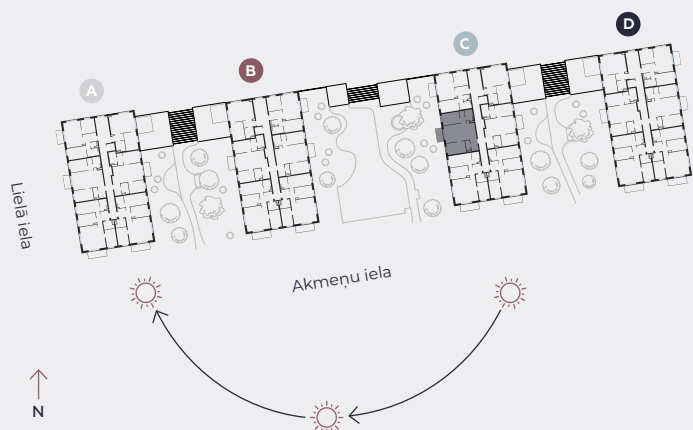

2. stāvs, Lielā iela 45c, Mārupe

Dzīvoklis nr. 55

#	TELPA	M ²
1	Priekštelpa	4,1
2	Sanmezgls	2,1
3	Guļamistaba	10,7
4	Dzīvojamā istaba-Virtuve	28,4
5	Guļamistaba	10,1
6	Garderobe	1,4
7	Vannasistaba	4
8	Balkons	4,5

Dzīvojamā platība 60,8

Kopeja platība 65,3

MĒROGS 1:80

0 80 160 240

1 CENTIMETRĀ – 80 CENTIMETRI

hepsor

📍 Citadeles iela 12,
Rīga, LV-1010

📞 +371 26 603 222