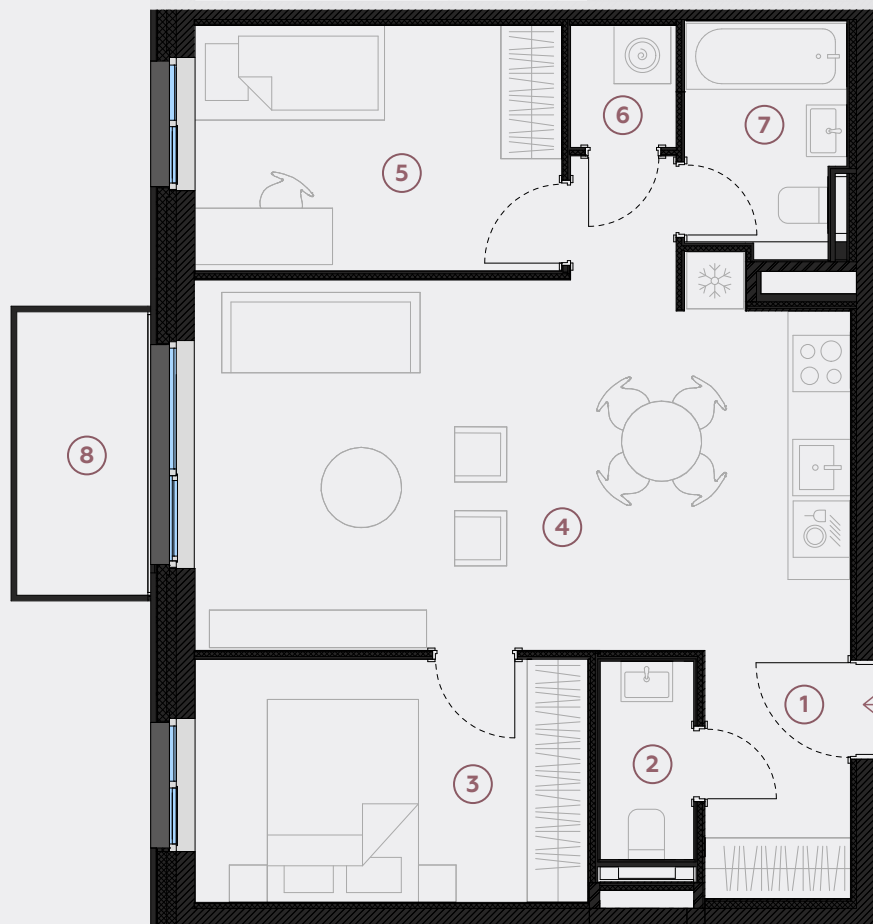

2. stāvs, Lielā iela 45c, Mārupe

Dzīvoklis nr. 55

#	TELPA	M ²
1	Priekštelpa	4,1
2	Sanmezgls	2,1
3	Guļamistaba	10,7
4	Dzīvojamā istaba-Virtuve	28,4
5	Guļamistaba	10,1
6	Garderobe	1,4
7	Vannasistaba	4
8	Balkons	4,5

Dzīvojamā platība 60,8

Kopeja platība 65,3

MĒROGS 1:80

0 80 160 240

1 CENTIMETRĀ – 80 CENTIMETRI

hepsor

📍 Citadeles iela 12,
Rīga, LV-1010

📞 +371 26 603 222