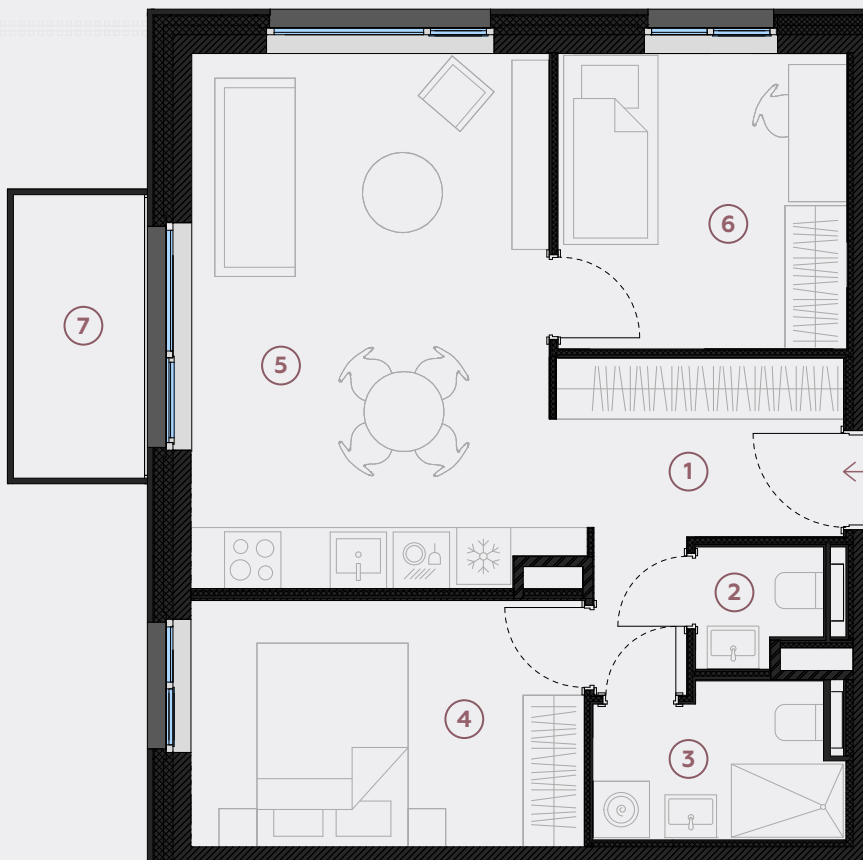

## Dzīvoklis nr. 56

#	TELPA	M <sup>2</sup>
1	Priekštelpa	6,9
2	Sanmezgls	1,6
3	Vannasistaba	3,9
4	Guļamistaba	10,8
5	Dzīvojamā istaba-Virtuve	22
6	Guļamistaba	9,6
7	Balkons	4,5

**Dzīvojamā platība 54,8**

**Kopeja platība 59,3**

MĒROGS 1:80

0 80 160 240

1 CENTIMETRĀ – 80 CENTIMETRI

**hepsor**

📍 Citadeles iela 12,  
Rīga, LV-1010

📞 +371 26 603 222

(WHATSAPP & VIBER) LV / EN / RU