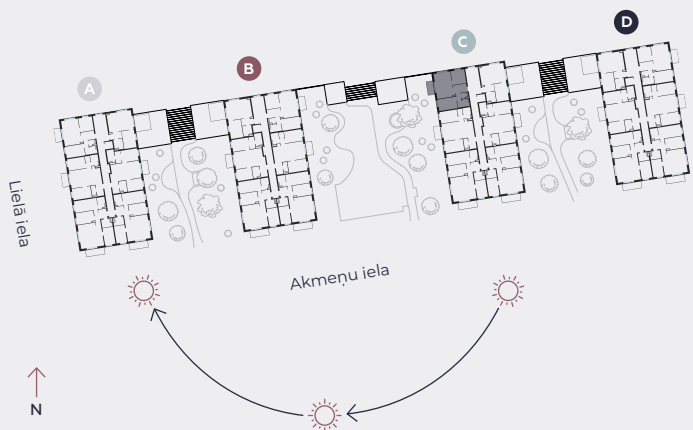

2. stāvs, Lielā iela 45c, Mārupe

## Dzīvoklis nr. 56

#	TELPA	M <sup>2</sup>
1	Priekštelpa	6,9
2	Sanmezgls	1,6
3	Vannasistaba	3,9
4	Guļamistaba	10,8
5	Dzīvojamā istaba-Virtuve	22
6	Guļamistaba	9,6
7	Balkons	4,5

**Dzīvojamā platība 54,8**

**Kopeja platība 59,3**

MĒROGS 1:80

0 80 160 240

1 CENTIMETRĀ – 80 CENTIMETRI

**hepsor**

📍 Citadeles iela 12,  
Rīga, LV-1010

📞 +371 26 603 222

(WHATSAPP & VIBER) LV / EN / RU