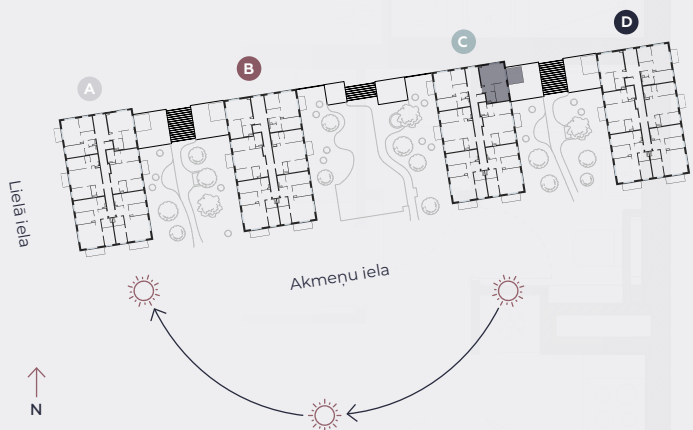

2. stāvs, Lielā iela 45c, Mārupe

## Dzīvoklis nr. 57

#	TELPA	M <sup>2</sup>
1	Priekštelpa	4
2	Dzīvojamā istaba-Virtuve	23,2
3	Guļamistaba	11,2
4	Vannasistaba	4,3
5	Terase	12,2

**Dzīvojamā platība 42,7**

**Kopeja platība 54,9**

↑  
N

MĒROGS 1:80