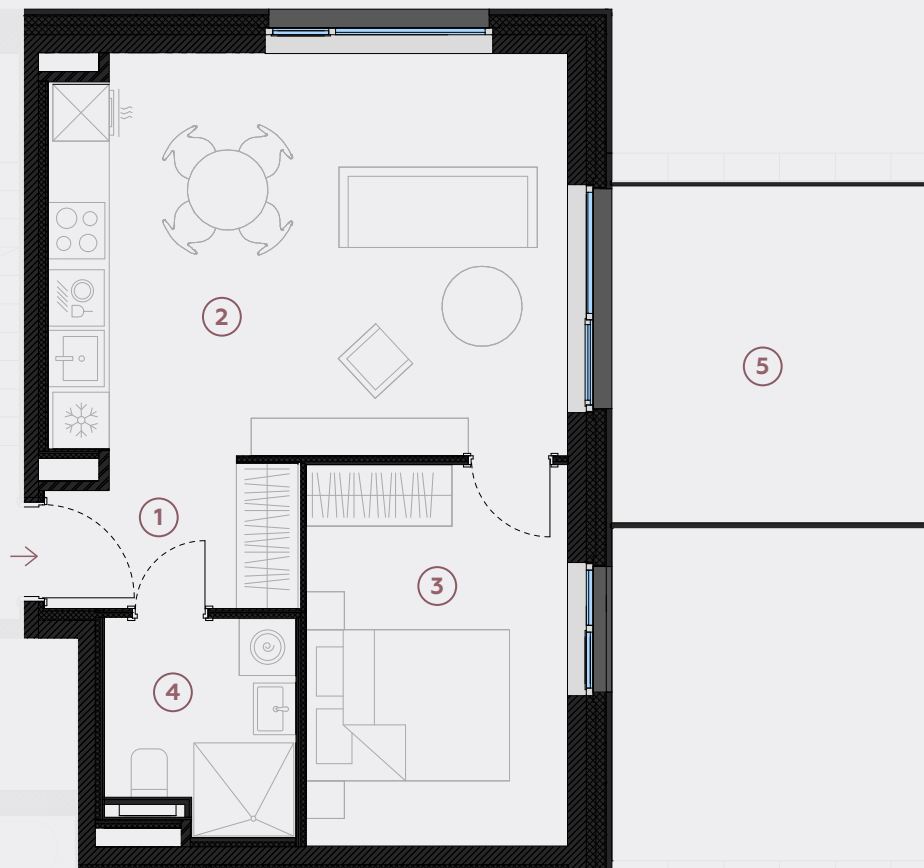

hepsor

📍 Citadeles iela 12,
Rīga, LV-1010

📞 +371 26 603 222

(WHATSAPP & VIBER) LV / EN / RU

✉️ olita@hepsor.lv