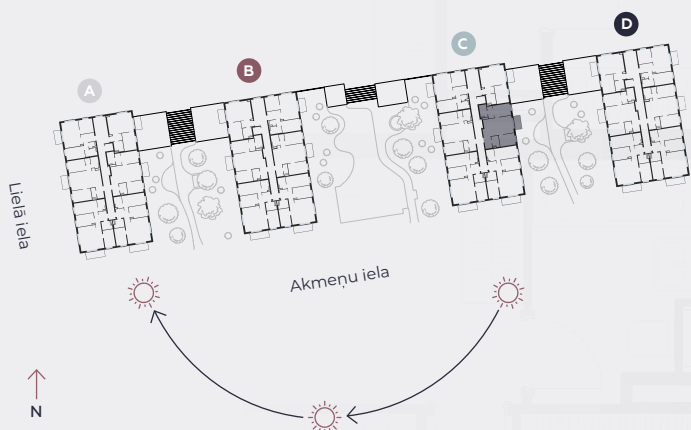

3. stāvs, Lielā iela 45c, Mārupe

Dzīvoklis nr. 58

#	TELPA	M ²
1	Priekštelpa	4
2	Sanmezgls	3,7
3	Guļamistaba	9
4	Dzīvojamā istaba-Virtuve	25,4
5	Guļamistaba	13,4
6	Vannasistaba	4,3
7	Balkons	4,5

Dzīvojamā platība 59,8

Kopeja platība 64,3

MĒROGS 1:80

0 80 160 240

1 CENTIMETRĀ – 80 CENTIMETRI

hepsor

📍 Citadeles iela 12,
Rīga, LV-1010

📞 +371 26 603 222
(WHATSAPP & VIBER) LV / EN / RU

✉️ olita@hepsor.lv