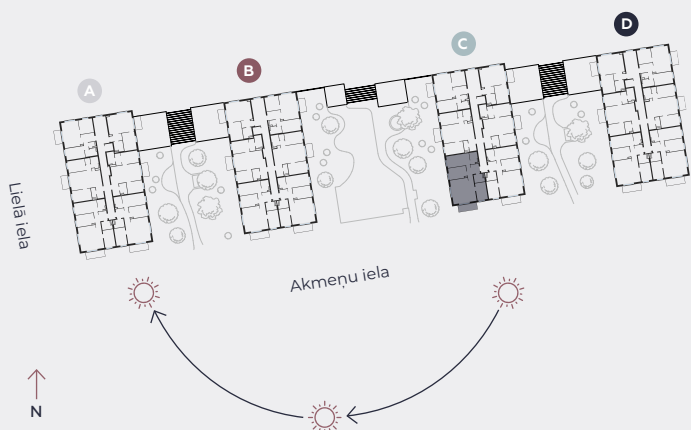

3. stāvs, Lielā iela 45c, Mārupe

Dzīvoklis nr. 60

#	TELPA	M ²
1	Priekštelpa	7,3
2	Sanmezgls	3,8
3	Guļamistaba	9
4	Dzīvojamā istaba-Virtuve	27,1
5	Guļamistaba	10,1
6	Guļamistaba	13,2
7	Vannasistaba	4
8	Balkons	6,2

Dzīvojamā platība 74,5

Kopeja platība 80,7

MĒROGS 1:80

0 80 160 240

1 CENTIMETRĀ – 80 CENTIMETRI

hepsor

📍 Citadeles iela 12,
Rīga, LV-1010

📞 +371 26 603 222