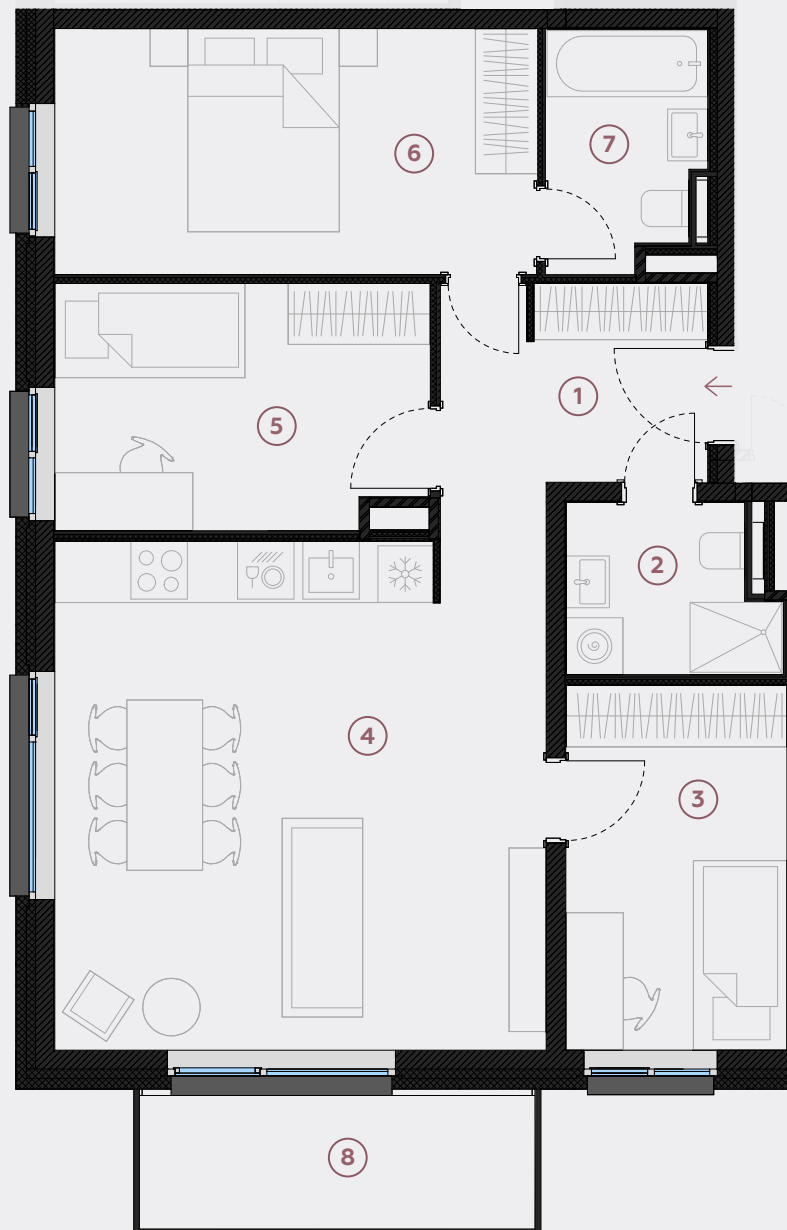

3. stāvs, Lielā iela 45c, Mārupe

Dzīvoklis nr. 60

#	TELPA	M ²
1	Priekštelpa	7,3
2	Sanmezgls	3,8
3	Guļamistaba	9
4	Dzīvojamā istaba-Virtuve	27,1
5	Guļamistaba	10,1
6	Guļamistaba	13,2
7	Vannasistaba	4
8	Balkons	6,2

Dzīvojamā platība 74,5

Kopeja platība 80,7

MĒROGS 1:80

0 80 160 240

1 CENTIMETRĀ – 80 CENTIMETRI

hepsor

📍 Citadeles iela 12,
Rīga, LV-1010

📞 +371 26 603 222