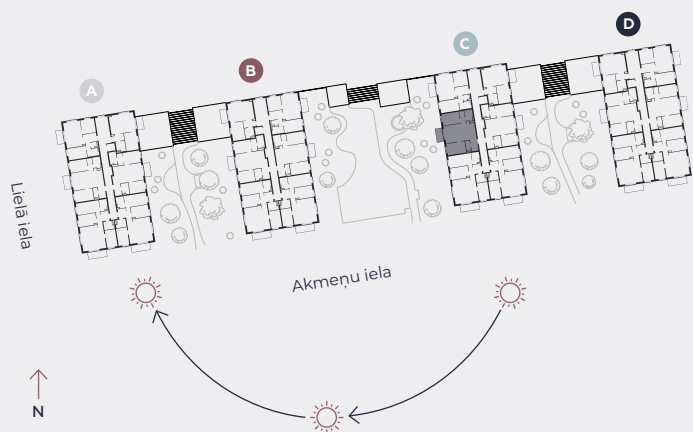

3. stāvs, Lielā iela 45c, Mārupe

## Dzīvoklis nr. 61

#	TELPA	M <sup>2</sup>
1	Priekštelpa	4,1
2	Sanmezgls	2,1
3	Guļamistaba	10,7
4	Dzīvojamā istaba-Virtuve	28,4
5	Guļamistaba	10,1
6	Garderobe	1,4
7	Vannasistaba	4
8	Balkons	4,5

**Dzīvojamā platība 60,8**

**Kopeja platība 65,3**

MĒROGS 1:80

0 80 160 240

1 CENTIMETRĀ – 80 CENTIMETRI

**hepsor**

📍 Citadeles iela 12,  
Rīga, LV-1010

☎ +371 26 603 222

(WHATSAPP & VIBER) LV / EN / RU