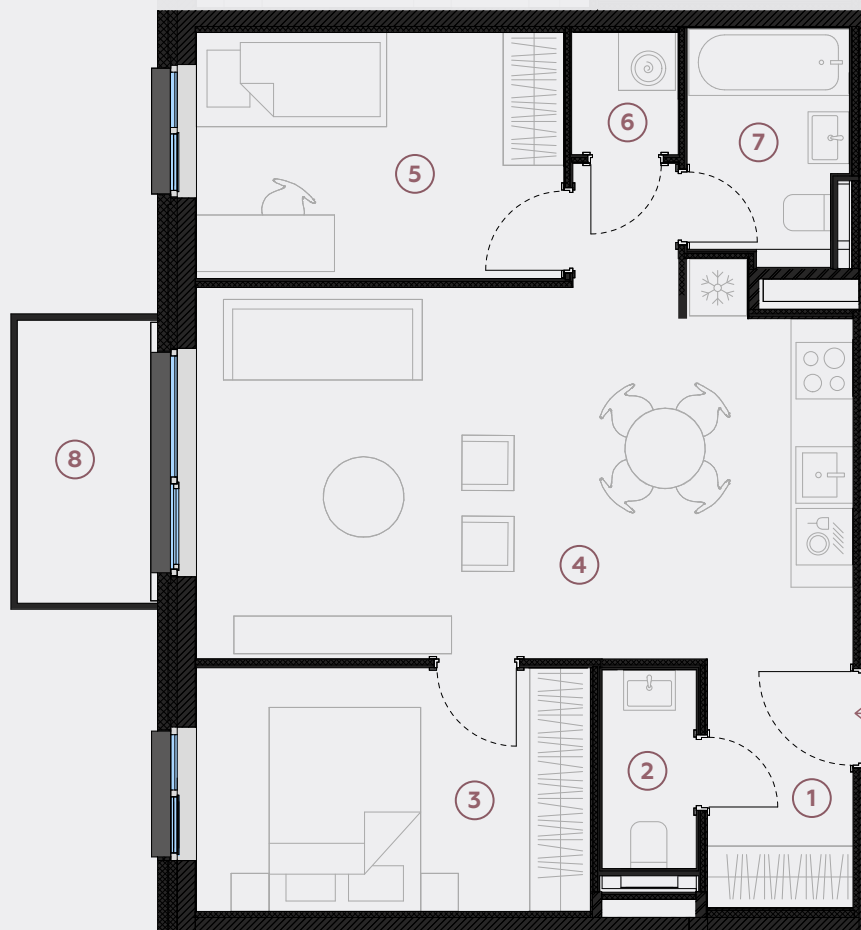

## Dzīvoklis nr. 61

#	TELPA	M <sup>2</sup>
1	Priekštelpa	4,1
2	Sanmezgls	2,1
3	Guļamistaba	10,7
4	Dzīvojamā istaba-Virtuve	28,4
5	Guļamistaba	10,1
6	Garderobe	1,4
7	Vannasistaba	4
8	Balkons	4,5

**Dzīvojamā platība 60,8**

**Kopeja platība 65,3**

MĒROGS 1:80

0 80 160 240

1 CENTIMETRĀ – 80 CENTIMETRI

**hepsor**

📍 Citadeles iela 12,  
Rīga, LV-1010

☎ +371 26 603 222

(WHATSAPP & VIBER) LV / EN / RU