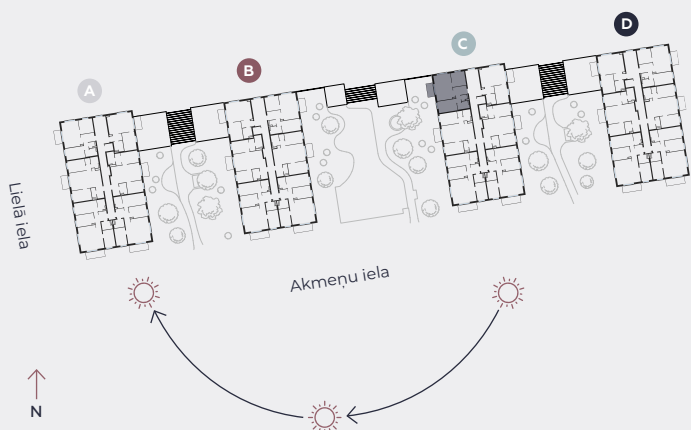

3. stāvs, Lielā iela 45c, Mārupe

Dzīvoklis nr. 62

#	TELPA	M ²
1	Priekštelpa	6,9
2	Sanmezgls	1,6
3	Vannasistaba	3,9
4	Guļamistaba	10,8
5	Dzīvojamā istaba-Virtuve	22
6	Guļamistaba	9,6
7	Balkons	4,5

Dzīvojamā platība 54,8

Kopeja platība 59,3

MĒROGS 1:80

0 80 160 240

1 CENTIMETRĀ – 80 CENTIMETRI

hepsor

📍 Citadeles iela 12,
Rīga, LV-1010

📞 +371 26 603 222

(WHATSAPP & VIBER) LV / EN / RU