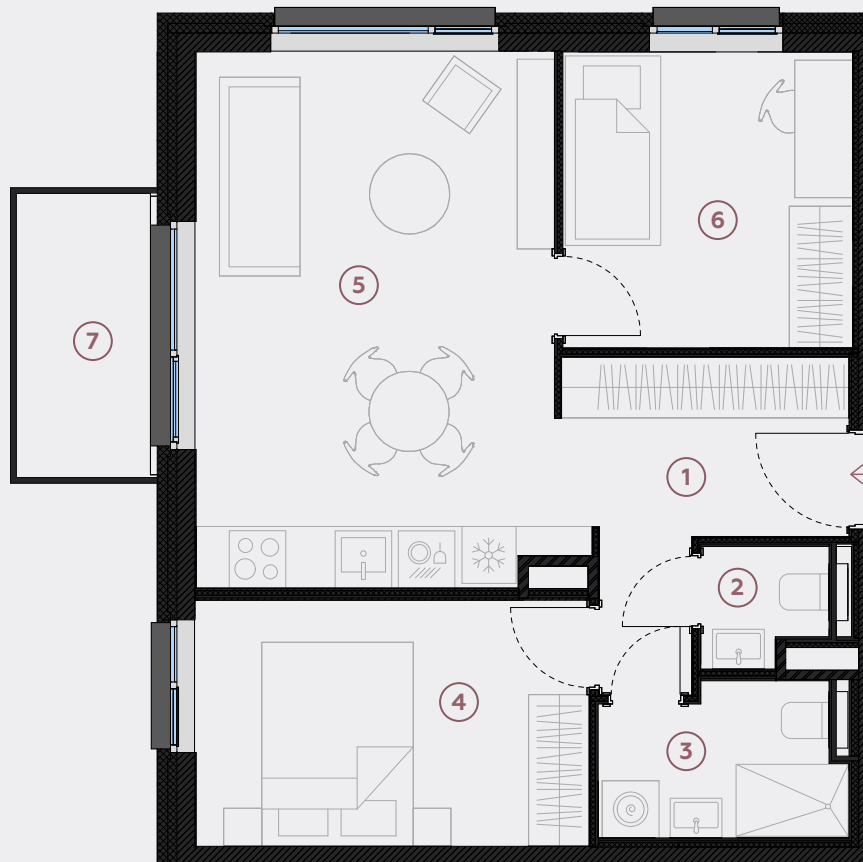

3. stāvs, Lielā iela 45c, Mārupe

Dzīvoklis nr. 62

#	TELPA	M ²
1	Priekštelpa	6,9
2	Sanmezgls	1,6
3	Vannasistaba	3,9
4	Guļamistaba	10,8
5	Dzīvojamā istaba-Virtuve	22
6	Guļamistaba	9,6
7	Balkons	4,5

Dzīvojamā platība 54,8

Kopeja platība 59,3

MĒROGS 1:80

0 80 160 240

1 CENTIMETRĀ – 80 CENTIMETRI

hepsor

📍 Citadeles iela 12,
Rīga, LV-1010

📞 +371 26 603 222

(WHATSAPP & VIBER) LV / EN / RU