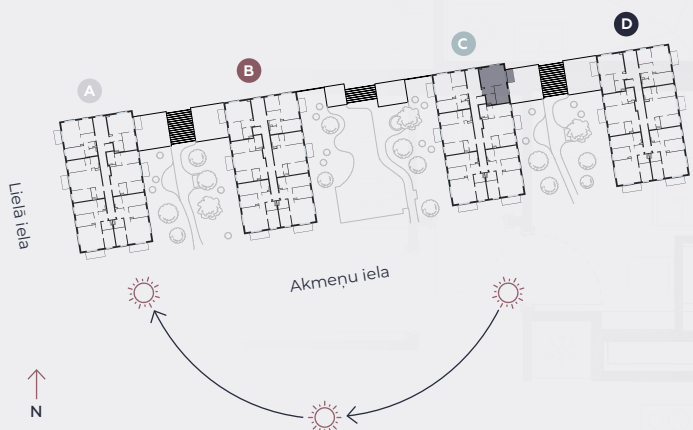

3. stāvs, Lielā iela 45c, Mārupe

Dzīvoklis nr. 63

#	TELPA	M ²
1	Priekštelpa	4
2	Dzīvojamā istaba-Virtuve	23,2
3	Guļamistaba	11,2
4	Vannasistaba	4,3
5	Balkons	4,5

Dzīvojamā platība 42,7

Kopeja platība 47,2

MĒROGS 1:80

0 80 160 240

1 CENTIMETRĀ – 80 CENTIMETRI

hepsor

📍 Citadeles iela 12,
Rīga, LV-1010

📞 +371 26 603 222
(WHATSAPP & VIBER) LV / EN / RU

✉️ olita@hepsor.lv