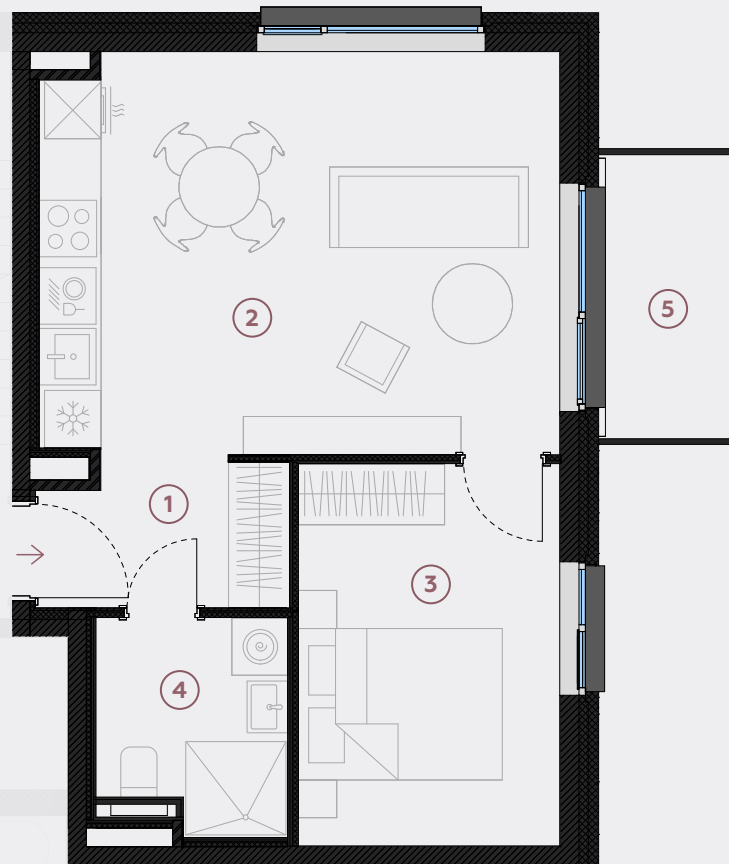

3. stāvs, Lielā iela 45c, Mārupe

Dzīvoklis nr. 63

#	TELPA	M ²
1	Priekštelpa	4
2	Dzīvojamā istaba-Virtuve	23,2
3	Guļamistaba	11,2
4	Vannasistaba	4,3
5	Balkons	4,5

Dzīvojamā platība 42,7

Kopeja platība 47,2

MĒROGS 1:80

0 80 160 240

1 CENTIMETRĀ – 80 CENTIMETRI

hepsor

📍 Citadeles iela 12,
Rīga, LV-1010

📞 +371 26 603 222
(WHATSAPP & VIBER) LV / EN / RU

✉️ olita@hepsor.lv