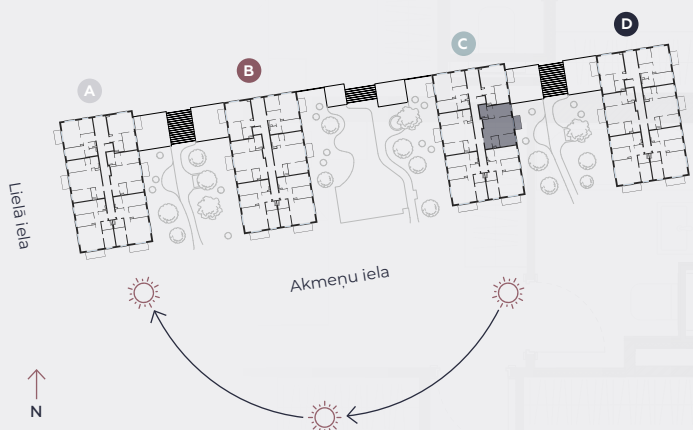

4. stāvs, Lielā iela 45c, Mārupe

Dzīvoklis nr. 64

#	TELPA	M ²
1	Priekštelpa	4
2	Sanmezgls	3,7
3	Guļamistaba	9
4	Dzīvojamā istaba-Virtuve	25,4
5	Guļamistaba	13,4
6	Vannasistaba	4,3
7	Balkons	4,5

Dzīvojamā platība 59,8

Kopeja platība 64,3

MĒROGS 1:80

0 80 160 240

1 CENTIMETRĀ – 80 CENTIMETRI

hepsor

📍 Citadeles iela 12,
Rīga, LV-1010

📞 +371 26 603 222
(WHATSAPP & VIBER) LV / EN / RU

✉️ olita@hepsor.lv