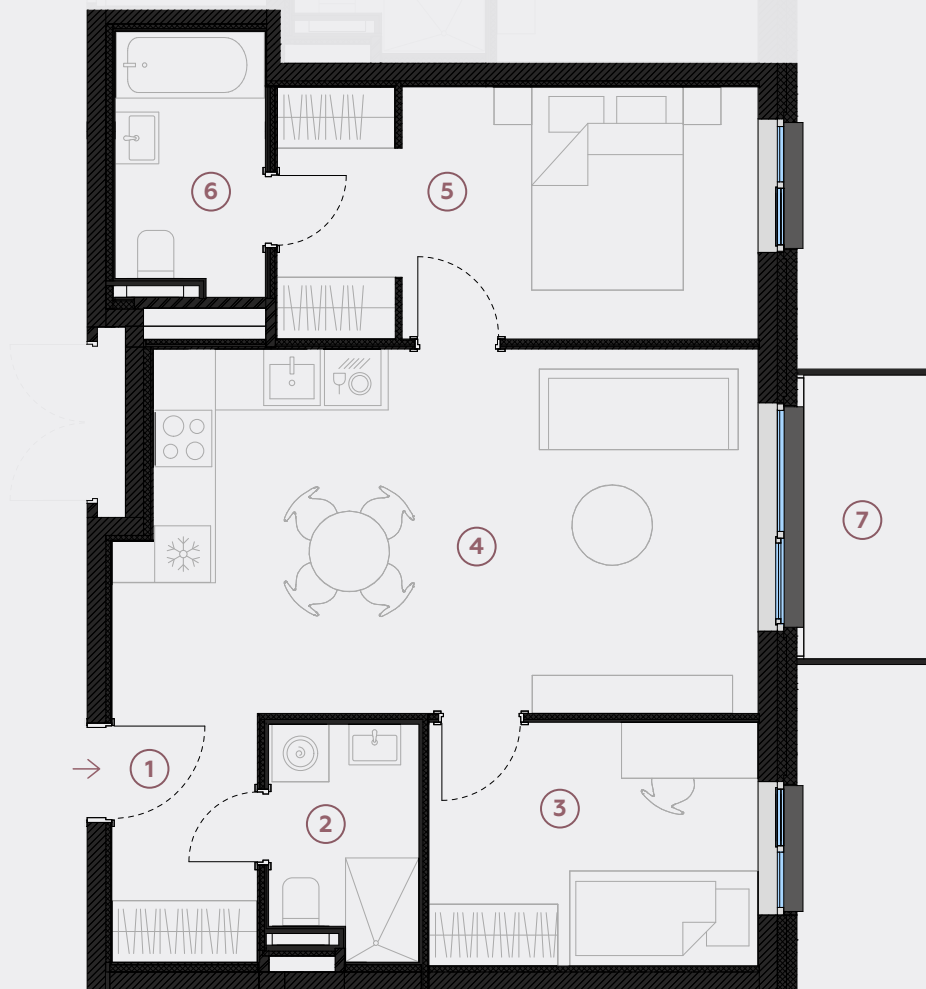

4. stāvs, Lielā iela 45c, Mārupe

Dzīvoklis nr. 64

#	TELPA	M ²
1	Priekštelpa	4
2	Sanmezgls	3,7
3	Guļamistaba	9
4	Dzīvojamā istaba-Virtuve	25,4
5	Guļamistaba	13,4
6	Vannasistaba	4,3
7	Balkons	4,5

Dzīvojamā platība 59,8

Kopeja platība 64,3

MĒROGS 1:80

0 80 160 240

1 CENTIMETRĀ – 80 CENTIMETRI

hepsor

📍 Citadeles iela 12,
Rīga, LV-1010

📞 +371 26 603 222
(WHATSAPP & VIBER) LV / EN / RU

✉️ olita@hepsor.lv