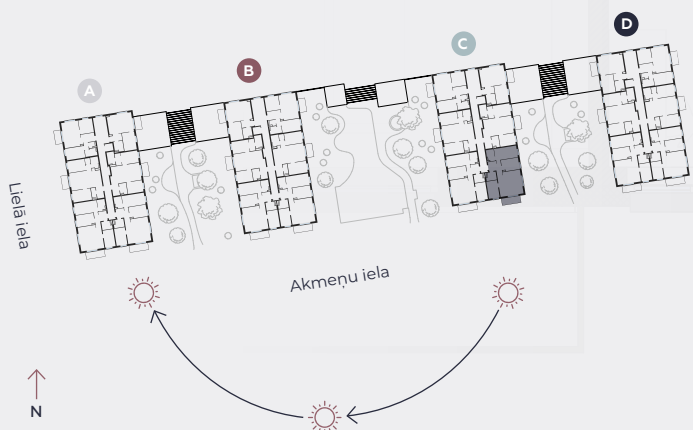

4. stāvs, Lielā iela 45c, Mārupe

Dzīvoklis nr. 65

#	TELPA	M ²
1	Priekštelpa	7,4
2	Sanmezgls	3,8
3	Guļamistaba	9,2
4	Dzīvojamā istaba-Virtuve	27,1
5	Guļamistaba	9,8
6	Guļamistaba	12,9
7	Vannasistaba	4,1
8	Balkons	6,2

Dzīvojamā platība 74,3

Kopeja platība 80,5

MĒROGS 1:80

0 80 160 240

1 CENTIMETRĀ – 80 CENTIMETRI

hepsor

📍 Citadeles iela 12,
Rīga, LV-1010

📞 +371 26 603 222