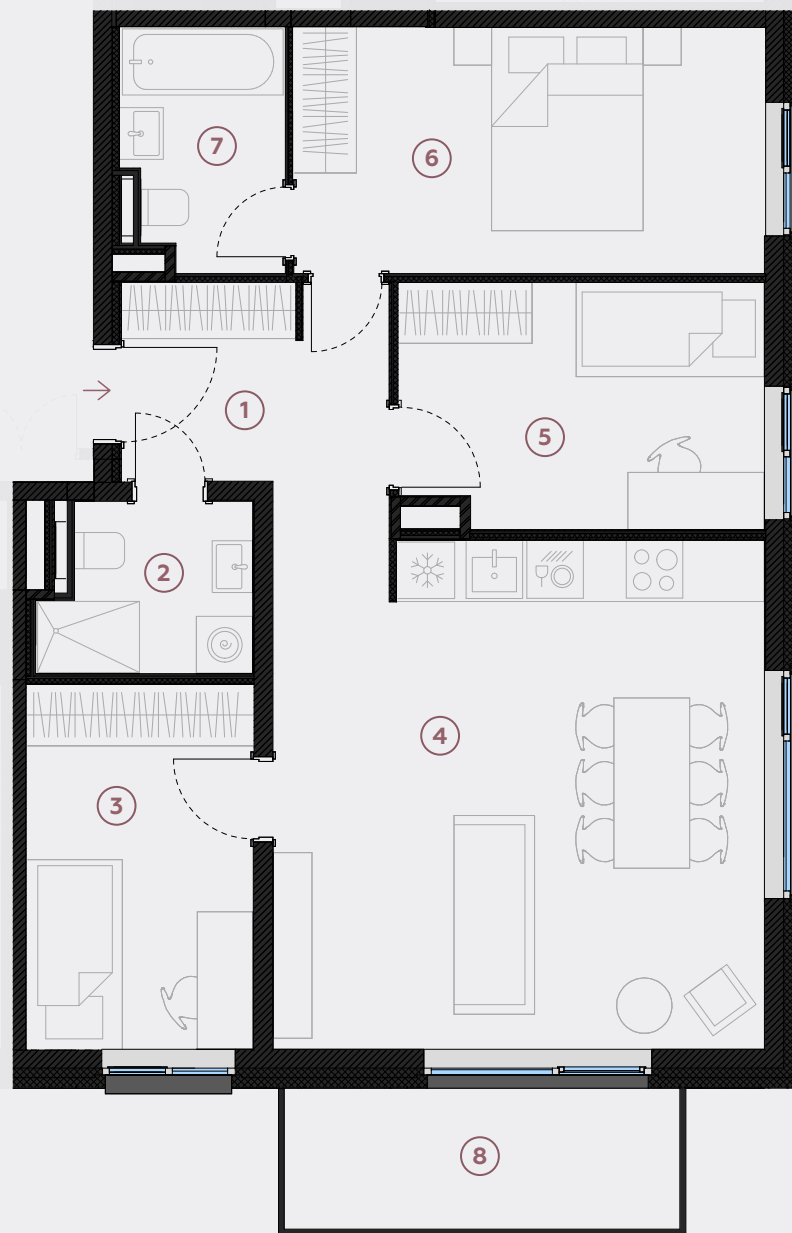

4. stāvs, Lielā iela 45c, Mārupe

Dzīvoklis nr. 65

#	TELPA	M ²
1	Priekštelpa	7,4
2	Sanmezgls	3,8
3	Guļamistaba	9,2
4	Dzīvojamā istaba-Virtuve	27,1
5	Guļamistaba	9,8
6	Guļamistaba	12,9
7	Vannasistaba	4,1
8	Balkons	6,2

Dzīvojamā platība 74,3

Kopeja platība 80,5

MĒROGS 1:80

0 80 160 240

1 CENTIMETRĀ – 80 CENTIMETRI

hepsor

📍 Citadeles iela 12,
Rīga, LV-1010

📞 +371 26 603 222