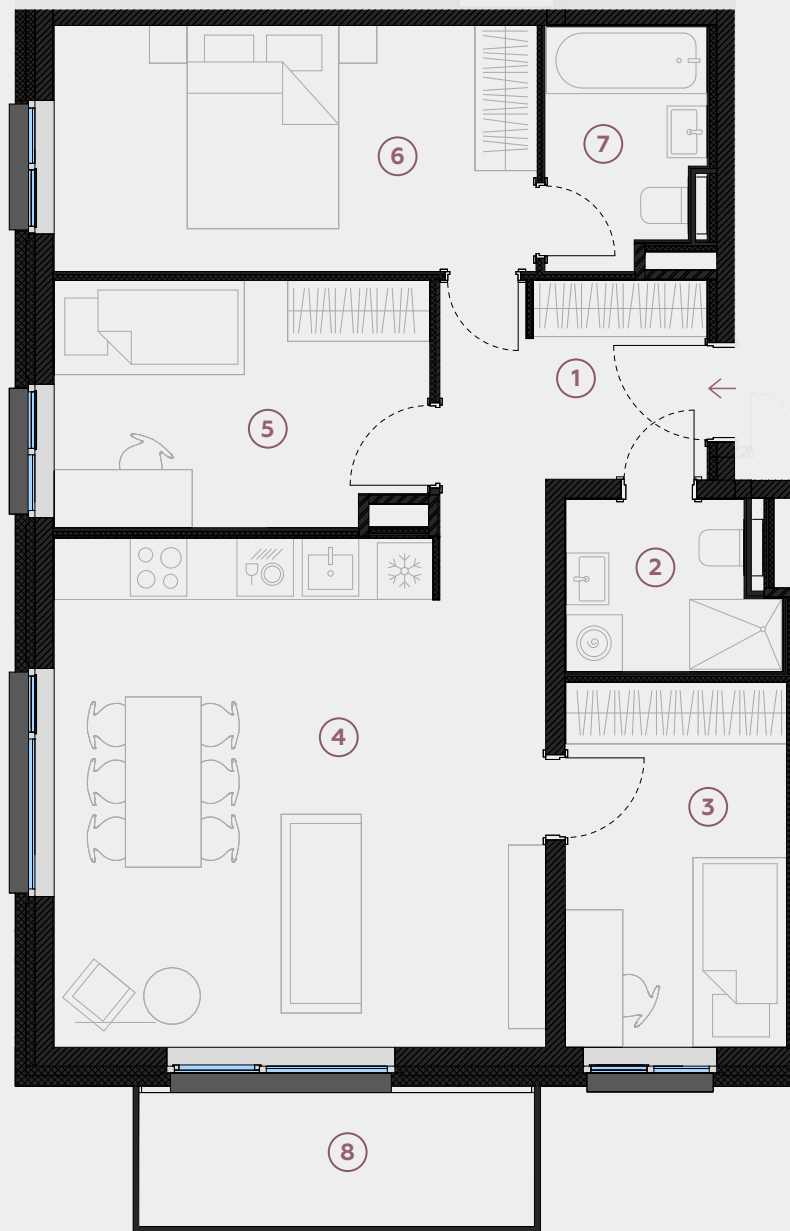

4. stāvs, Lielā iela 45c, Mārupe

Dzīvoklis nr. 66

#	TELPA	M ²
1	Priekštelpa	7,3
2	Sanmezgls	3,8
3	Guļamistaba	9
4	Dzīvojamā istaba-Virtuve	27,1
5	Guļamistaba	10,1
6	Guļamistaba	13,2
7	Vannasistaba	4
8	Balkons	6,2

Dzīvojamā platība 74,5

Kopeja platība 80,7

MĒROGS 1:80

0 80 160 240

1 CENTIMETRĀ – 80 CENTIMETRI

hepsor

📍 Citadeles iela 12,
Rīga, LV-1010

☎ +371 26 603 222