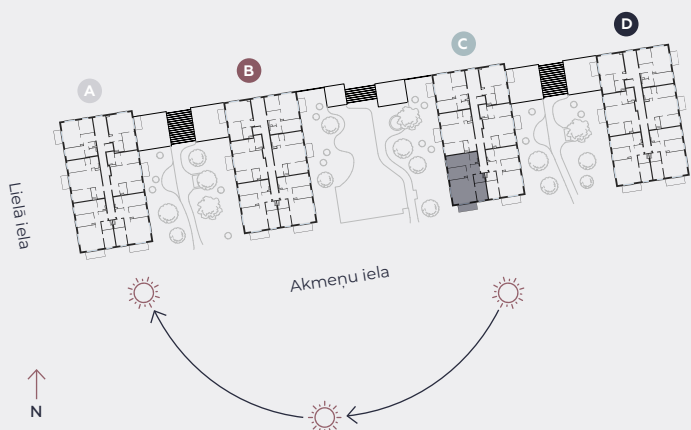

4. stāvs, Lielā iela 45c, Mārupe

Dzīvoklis nr. 66

#	TELPA	M ²
1	Priekštelpa	7,3
2	Sanmezgls	3,8
3	Guļamistaba	9
4	Dzīvojamā istaba-Virtuve	27,1
5	Guļamistaba	10,1
6	Guļamistaba	13,2
7	Vannasistaba	4
8	Balkons	6,2

Dzīvojamā platība 74,5

Kopeja platība 80,7

MĒROGS 1:80

0 80 160 240

1 CENTIMETRĀ – 80 CENTIMETRI

hepsor

📍 Citadeles iela 12,
Rīga, LV-1010

☎ +371 26 603 222