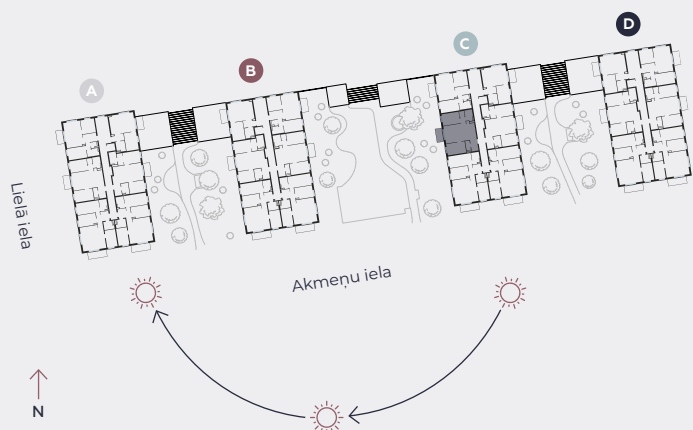

4. stāvs, Lielā iela 45c, Mārupe

## Dzīvoklis nr. 67

#	TELPA	M <sup>2</sup>
1	Priekštelpa	4,1
2	Sanmezgls	2,1
3	Guļamistaba	10,7
4	Dzīvojamā istaba-Virtuve	28,4
5	Guļamistaba	10,1
6	Garderobe	1,4
7	Vannasistaba	4
8	Balkons	4,5

**Dzīvojamā platība 60,8**

**Kopeja platība 65,3**

MĒROGS 1:80

0 80 160 240

1 CENTIMETRĀ – 80 CENTIMETRI

**hepsor**

📍 Citadeles iela 12,  
Rīga, LV-1010

📞 +371 26 603 222

(WHATSAPP & VIBER) LV / EN / RU