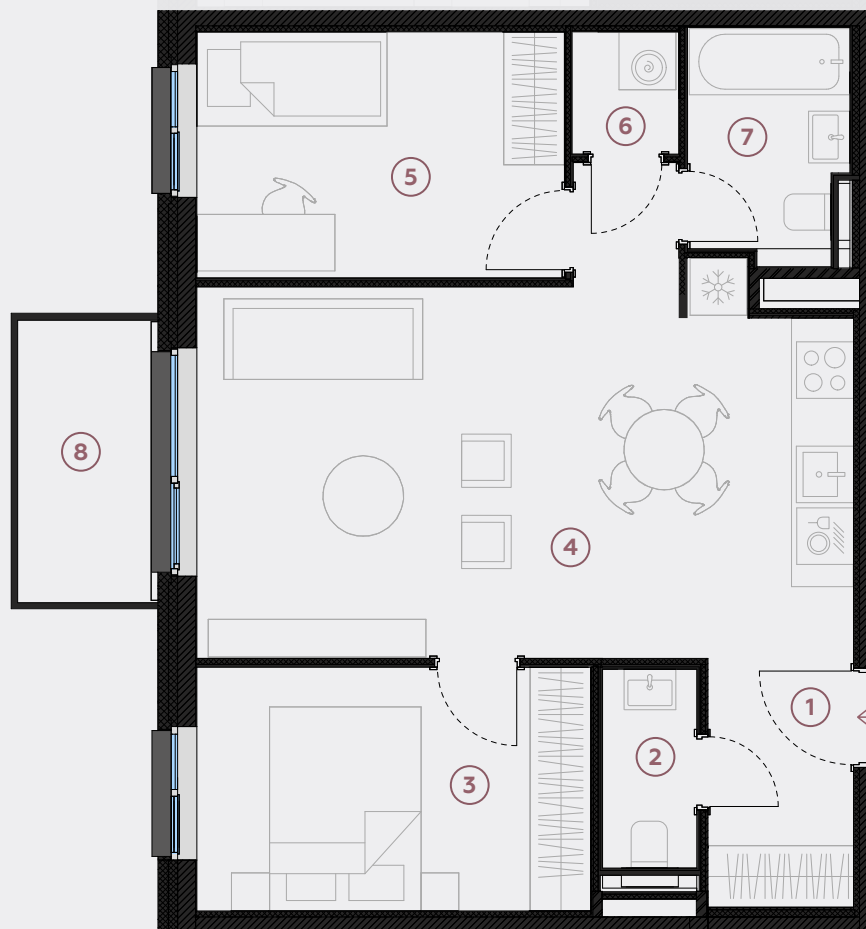

## Dzīvoklis nr. 67

#	TELPA	M <sup>2</sup>
1	Priekštelpa	4,1
2	Sanmezgls	2,1
3	Guļamistaba	10,7
4	Dzīvojamā istaba-Virtuve	28,4
5	Guļamistaba	10,1
6	Garderobe	1,4
7	Vannasistaba	4
8	Balkons	4,5

**Dzīvojamā platība 60,8**

**Kopeja platība 65,3**

MĒROGS 1:80

0 80 160 240

1 CENTIMETRĀ – 80 CENTIMETRI

**hepsor**

📍 Citadeles iela 12,  
Rīga, LV-1010

📞 +371 26 603 222

(WHATSAPP & VIBER) LV / EN / RU